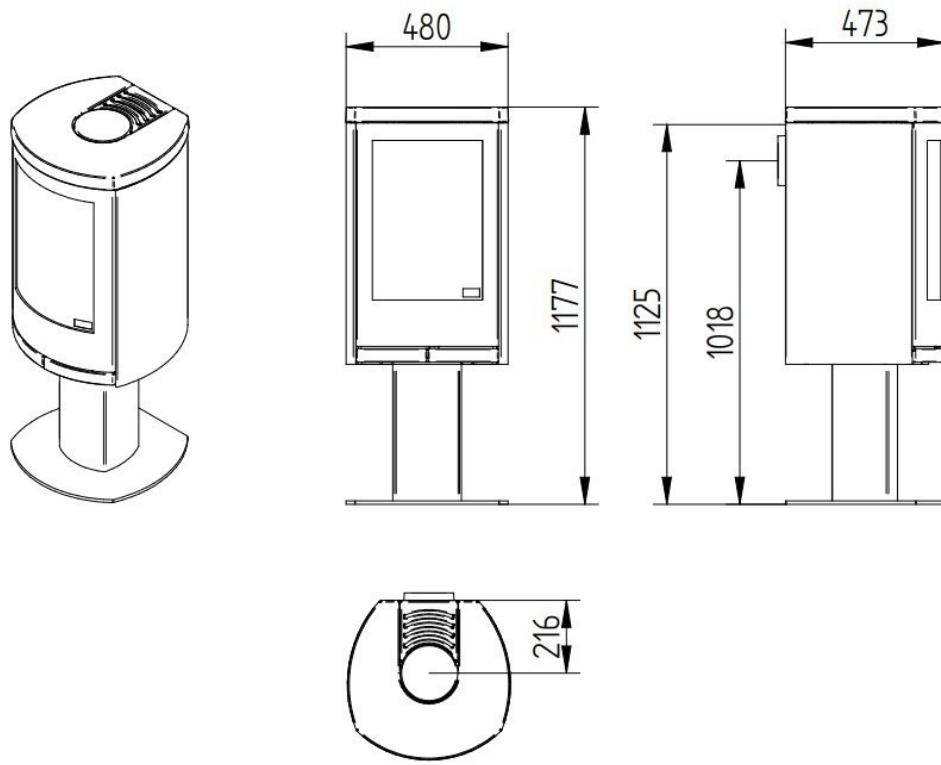

## Line image

---

## Extra informatie

Merk	<a href="#">Jydepejsen</a>
Model	Cosmo Sokkel
Serie	Cosmo
EAN code	JCS
Brandstof	<a href="#">Hout</a>
Vuurzicht	<a href="#">Front</a>
Type kachel	<a href="#">Vrijstaand</a>
Wel of geen afvoer	Afvoer
Kleur	Zwart
Kleur 2	Grijs
Showroomstatus	Opgesteld in showroom
Gewicht	143 kg
Afmeting breedte	48 cm
Afmeting hoogte	118 cm
Afmeting diepte	47 cm
Draaibaar	Nee, deze kachel is niet draaibaar
Nominaal vermogen	6 kW
Minimaal vermogen	3 kW
Maximaal vermogen	8 kW
Rendement	82 %
Rookgasafvoer (diameter)	150 millimeter
Hart pijp hoogte	101.8 cm
Bovenaansluiting	Ja
Achteraansluiting	Ja
Externe luchttoevoer	100 millimeter
Energielabel	A+