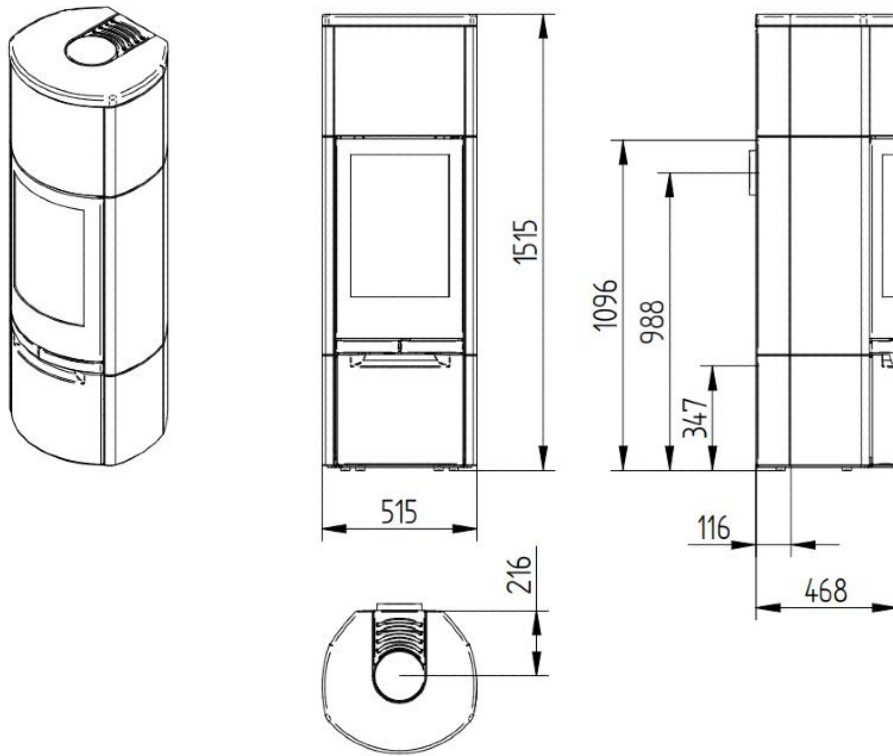

## Product afbeeldingen

## Extra informatie

---

Merk	<a href="#">Jydepejsen</a>
Model	Cosmo 1500 Speksteen
Serie	Cosmo
EAN code	JC1500S
Brandstof	<a href="#">Hout</a>
Vuurzicht	<a href="#">Front</a>
Type kachel	<a href="#">Vrijstaand</a>
Wel of geen afvoer	Afvoer
Materiaal	Gietijzer, Speksteen
Kleur	Zwart
Kleur 2	Grijs
Showroomstatus	Vergelijkbaar product in showroom
Gewicht	302 kg
Afmeting breedte	51.5 cm
Afmeting hoogte	151.5 cm
Afmeting diepte	47 cm
Draaibaar	Nee, deze kachel is niet draaibaar
Nominaal vermogen	6 kW
Minimaal vermogen	3 kW
Maximaal vermogen	8 kW
Rendement	80 %
Rookgasafvoer (diameter)	150 millimeter
Hart pijp hoogte	98.8 cm
Bovenaansluiting	Ja
Achteraansluiting	Ja
Externe luchttoevoer	100 millimeter