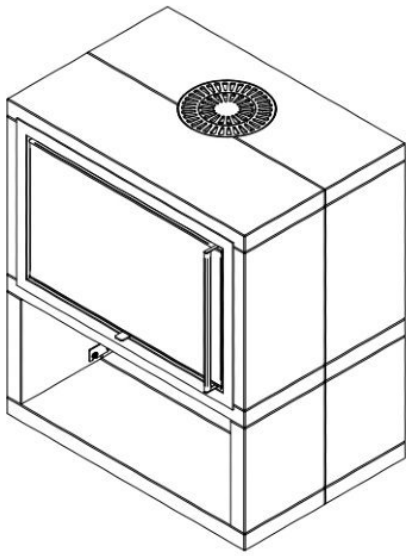

## Product afbeeldingen

# Line image

### Jydepejsen Sigma Titan 1

De Sigma Titan 1 van [Jydepejsen](#) is een uniek meubel van [speksteen](#). Indien gewenst kunt u de [houtkachel](#) met verschillende elementen combineren en een persoonlijke tint geven aan uw Sigma Titan om zo uw kamer zowel 's zomers als 's winters op te sieren. De diepte van de bank (65 cm) nodigt u uit om plaatst te nemen. De modellen zijn opgetrokken uit Tulikivi [speksteen](#) met de Sigma inzet in het midden.

## Extra informatie

---

Merk	Jydepejsen
Model	Sigma Titan 1
Serie	Sigma
Brandstof	Hout
Vuurzicht	Front
Type kachel	Inbouw
Wel of geen afvoer	Afvoer
Materiaal	Speksteen
Kleur	Zwart
Kleur 2	Grijs
Gewicht	820 kg
Afmeting breedte	97.3 cm
Afmeting hoogte	111.5 cm
Afmeting diepte	65.8 cm
Bediening	Handbediening
Minimaal vermogen	4 kW
Maximaal vermogen	8 kW
Rookgasafvoer (diameter)	150 millimeter
Bovenaansluiting	Ja
Externe luchttoevoer	100 millimeter
Energielabel	A