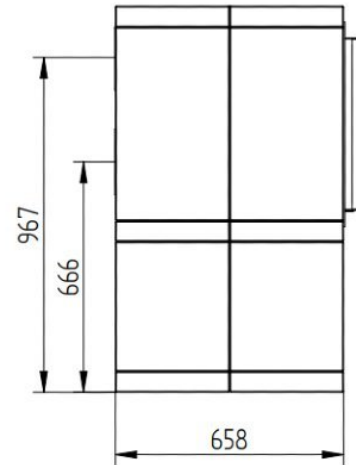

# Line image

### Jydepejsen Sigma Titan 1

De Sigma Titan 1 van [Jydepejsen](#) is een uniek meubel van [speksteen](#). Indien gewenst kunt u de [houtkachel](#) met verschillende elementen combineren en een persoonlijke tint geven aan uw Sigma Titan om zo uw kamer zowel 's zomers als 's winters op te sieren. De diepte van de bank (65 cm) nodigt u uit om plaatst te nemen. De modellen zijn opgetrokken uit Tulikivi [speksteen](#) met de Sigma inzet in het midden.

## Extra informatie

---

Merk	Jydepejsen
Model	Sigma Titan 1
Serie	Sigma
Brandstof	Hout
Vuurzicht	Front
Type kachel	Inbouw
Wel of geen afvoer	Afvoer
Materiaal	Speksteen
Kleur	Zwart
Kleur 2	Grijs
Gewicht	820 kg
Afmeting breedte	97.3 cm
Afmeting hoogte	111.5 cm
Afmeting diepte	65.8 cm
Bediening	Handbediening
Minimaal vermogen	4 kW
Maximaal vermogen	8 kW
Rookgasafvoer (diameter)	150 millimeter
Bovenaansluiting	Ja
Externe luchttoevoer	100 millimeter
Energielabel	A