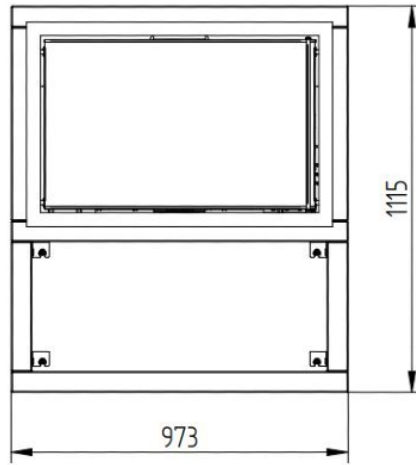

# Line image

### Jydepejsen Sigma Titan 1

De Sigma Titan 1 van [Jydepejsen](#) is een uniek meubel van [speksteen](#). Indien gewenst kunt u de [houtkachel](#) met verschillende elementen combineren en een persoonlijke tint geven aan uw Sigma Titan om zo uw kamer zowel 's zomers als 's winters op te sieren. De diepte van de bank (65 cm) nodigt u uit om plaatst te nemen. De modellen zijn opgetrokken uit Tulikivi [speksteen](#) met de Sigma inzet in het midden.

## Extra informatie

---

Merk	Jydepejsen
Model	Sigma Titan 1
Serie	Sigma
Brandstof	Hout
Vuurzicht	Front
Type kachel	Inbouw
Wel of geen afvoer	Afvoer
Materiaal	Speksteen
Kleur	Zwart
Kleur 2	Grijs
Gewicht	820 kg
Afmeting breedte	97.3 cm
Afmeting hoogte	111.5 cm
Afmeting diepte	65.8 cm
Bediening	Handbediening
Minimaal vermogen	4 kW
Maximaal vermogen	8 kW
Rookgasafvoer (diameter)	150 millimeter
Bovenaansluiting	Ja
Externe luchttoevoer	100 millimeter
Energielabel	A