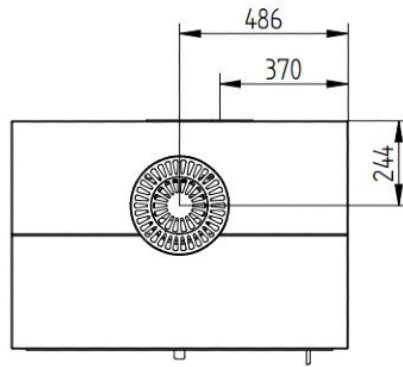

# Line image

### Jydepejsen Sigma Titan 1

De Sigma Titan 1 van [Jydepejsen](#) is een uniek meubel van [speksteen](#). Indien gewenst kunt u de [houtkachel](#) met verschillende elementen combineren en een persoonlijke tint geven aan uw Sigma Titan om zo uw kamer zowel 's zomers als 's winters op te sieren. De diepte van de bank (65 cm) nodigt u uit om plaatst te nemen. De modellen zijn opgetrokken uit Tulikivi [speksteen](#) met de Sigma inzet in het midden.

## Extra informatie

---

Merk	Jydepejsen
Model	Sigma Titan 1
Serie	Sigma
Brandstof	Hout
Vuurzicht	Front
Type kachel	Inbouw
Wel of geen afvoer	Afvoer
Materiaal	Speksteen
Kleur	Zwart
Kleur 2	Grijs
Gewicht	820 kg
Afmeting breedte	97.3 cm
Afmeting hoogte	111.5 cm
Afmeting diepte	65.8 cm
Bediening	Handbediening
Minimaal vermogen	4 kW
Maximaal vermogen	8 kW
Rookgasafvoer (diameter)	150 millimeter
Bovenaansluiting	Ja
Externe luchttoevoer	100 millimeter
Energielabel	A