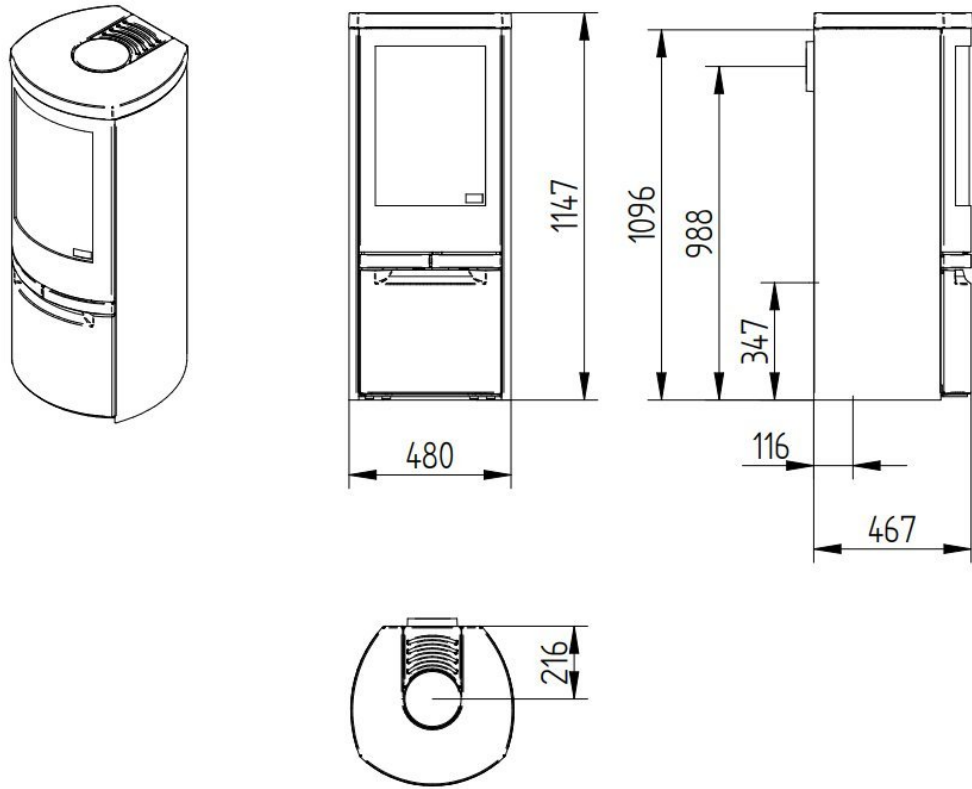

Jydepejsen Cosmo 1147

€ 3.275

Product afbeeldingen

Line image

Jydepejsen Cosmo 1147

De Cosmo 1147 [houtkachel](#) van [Jydepejsen](#) trekt de aandacht met de prachtige en mooie afgeronde vormen. De zachte look wordt geaccentueerd doordat de kachel geen zichtbare scharnieren of andere verstorende elementen bezit. Het elegante en harmonieuze ontwerp breekt met de traditionele voorstellingen van een kachel. Door zijn eenvoud is hij in vele interieurs toe te passen. Dit model kunt u zowel tegen een wand als in een hoek plaatsen.

Bewonder de houtkachels van Jydepejsen zelf

Kom naar het [Experience Center](#) van HAVÉ Verwarming en bewonder deze [kachel](#) van Jydepejsen zelf

Extra informatie

Merk	Jydepejsen
Model	Cosmo 1147
Serie	Cosmo
EAN code	JC1147
Brandstof	Hout
Vuurzicht	Front
Type kachel	Vrijstaand
Wel of geen afvoer	Afvoer
Materiaal	Plaatstaal
Kleur	Zwart
Showroomstatus	Opgesteld in showroom
Gewicht	156 kg
Afmeting breedte	48 cm
Afmeting hoogte	115 cm
Afmeting diepte	47 cm
Draaibaar	Nee, deze kachel is niet draaibaar
Bediening	Handbediening
Nominaal vermogen	6 kW
Minimaal vermogen	3 kW
Maximaal vermogen	8 kW
Rendement	80 %
Rookgasafvoer (diameter)	150 millimeter
Hart pijp hoogte	98.8 cm
Bovenaansluiting	Ja
Achteraansluiting	Ja
Externe luchttoevoer	100 millimeter