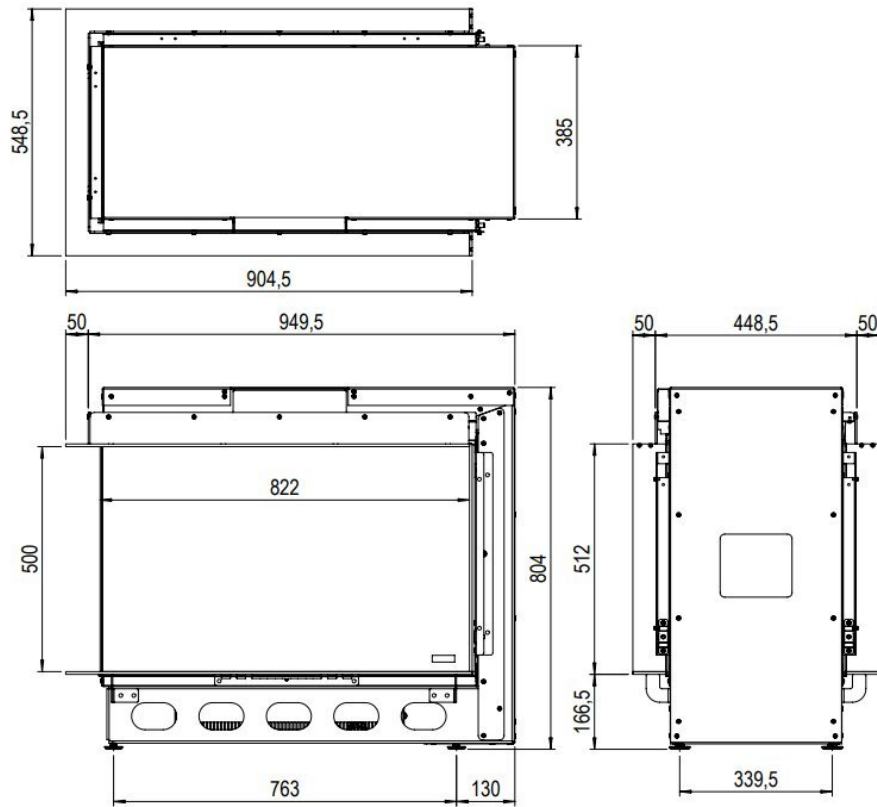

Faber e-MatriX 800/500 roomdivider

€ 5.064

Product afbeeldingen

Line image

Faber e-MatriX 800/500 Roomdivider

Met de e-MatriX 800/500 heeft [Faber](#) weer een mooie [elektrische haard](#) toegevoegd aan het assortiment. Met de e-MatriX 800/500 geniet u van een prachtige [elektrische haard](#) met hoogwaardig haardvuur. De MatriX 800/500 is in te bouwen naar uw stijl, wat bij gas- en houthaarden niet altijd mogelijk is. Het beeld en geluid ontstaan komen voort uit waternevel en elektriciteit, waardoor u geen gasaansluiting en rookkanaal nodig heeft.

Extra informatie

Merk	Faber
Model	Matrix 800/500 RD
Serie	e-MatriX
Brandstof	Elektrisch
Vuurzicht	Roomdivider
Type kachel	Inbouw
Wel of geen afvoer	Afvoerloos
Kleur	Zwart
Showroomstatus	Brandend in de showroom
Verwarmingsfunctie	Ja, met verwarmingsfunctie
Afmeting breedte	100 cm
Afmeting hoogte	80.4 cm
Afmeting diepte	54.9 cm
Ruitmaat breedte	82.2 cm
Ruitmaat hoogte	50 cm
Ruitmaat diepte	39.6 cm
Bediening	Tablet/telefoon bediening
Thermostaat	Ja
Maximaal vermogen	2 kW
Systeem	Opti-Myst®
Geluidsmodule	Ja
Lichtmodule	LED