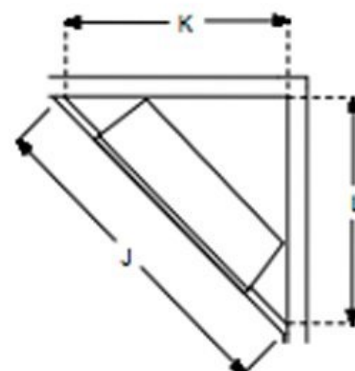

RBF30	RBF36	RBF36P	RBF42
A	12 1/2" (318 mm)	12 1/2" (318 mm)	12 1/2" (318 mm)	12 1/2" (318 mm)
B	30 5/8" (778 mm)	36 5/8" (930 mm)	36 5/8" (930 mm)	42 5/8" (1083 mm)
C	26 3/16" (665 mm)	26 3/16" (665 mm)	30 5/8" (778 mm)	30 5/8" (778 mm)
D	25 3/4" (654 mm)	25 3/4" (654 mm)	30 1/4" (768 mm)	30 1/4" (768 mm)
E	12" (306 mm)	12" (306 mm)	12" (306 mm)	12" (306 mm)
F	29 3/8" (746 mm)	35 3/8" (898 mm)	35 3/8" (898 mm)	41 1/2" (1053 mm)
G	31 1/8" (792 mm)	37 1/8" (944 mm)	37 1/8" (944 mm)	43 1/4" (1098 mm)
H	22 3/4" (578 mm)	22 3/4" (578 mm)	27 1/4" (691 mm)	27 1/4" (691 mm)
I	26 5/8" (6764 mm)	26 5/8" (674 mm)	31" (788 mm)	31" (788 mm)
J	54 1/4" (1378 mm)	60" (1524 mm)	60" (1524 mm)	66 1/2" (1689 mm)
K	38 1/2" (978 mm)	42 1/2" (1080 mm)	42 1/2" (1080 mm)	47" (1194 mm)
L	38 1/2" (978 mm)	42 1/2" (1080 mm)	42 1/2" (1080 mm)	47" (1194 mm)