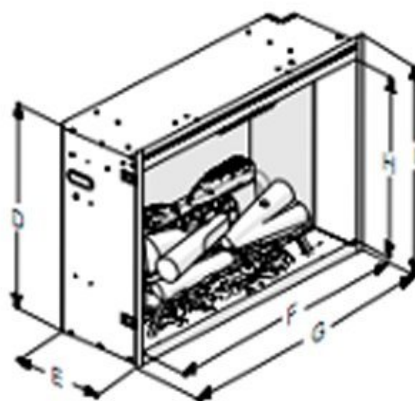

Rough-In Framing Dimensions

Firebox Dimensions

Rough-In Corner Dimensions

Dimplex Revillusion Firebox 36"

De [Dimplex](#) Revillusion Firebox 36" is een elektrische sfeerhaard. Als je naar de haard kijkt, lijkt het net een openhaard door de achterwand van bakstenen. Daarnaast draagt het [Optiflame®](#) Revillusion vlambeeld hier ook aan bij. Het verschil is dat er geen echt vuur, rook of gas aanwezig is bij deze [elektrische haard](#). Het vlambed kan aangepast worden naar de kleuren rood of blauw.

Bezoek ons Experience Center

Voor meer informatie bent u altijd welkom bij ons [Experience Center](#) in Lunteren.

Extra informatie

Merk	Dimplex
Model	Revillusion Firebox 36"
Brandstof	Elektrisch
Vuurzicht	Front
Type kachel	Inbouw
Wel of geen afvoer	Afvoerloos
Materiaal	Plaatstaal
Kleur	Zwart
Showroomstatus	Vergelijkbare techniek in showroom
Verwarmingsfunctie	Ja, met verwarmingsfunctie
Afmeting breedte	94.4 cm
Afmeting hoogte	67.6 cm
Afmeting diepte	30.7 cm
Inbouwmaat breedte	93 cm
Inbouwmaat hoogte	66.5 cm
Inbouwmaat diepte	31.8 cm
Bediening	Handbediening, Afstandsbediening
Thermostaat	Ja
Minimaal vermogen	1 kW
Maximaal vermogen	2 kW