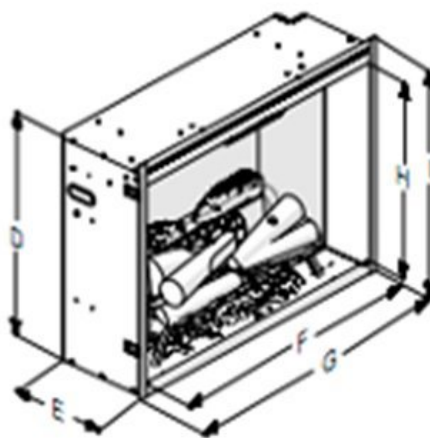

Rohbau Rahmenmaße

Feuerkammer Dimensionen

Rohbau Eckmaße

Dimplex Revillusion Firebox 30" elektrische haard

De Dimplex Revillusion Firebox 30" is een [elektrische sfeerhaard](#). Als je naar de haard kijkt, lijkt het net een openhaard door de achterwand van bakstenen. Daarnaast draagt het [Optiflame®](#) Revillusion vlambeeld hier ook aan bij. Het verschil is dat er geen echt vuur, rook of gas aanwezig is bij deze elektrische haard. Het vlambed kan aangepast worden naar de kleuren rood of blauw.

Ontdek de Dimplex Revillusion Firebox 30" elektrische haard zelf

Voor meer informatie bent u altijd welkom bij ons [Experience Center](#) in Lunteren.

Extra informatie

Merk	Dimplex
Model	Revillusion Firebox 30"
Brandstof	Elektrisch
Vuurzicht	Front
Type kachel	Inbouw
Wel of geen afvoer	Afvoerloos
Materiaal	Plaatstaal
Kleur	Grijs
Showroomstatus	Niet opgesteld in showroom
Verwarmingsfunctie	Ja, met verwarmingsfunctie
Gewicht	30.7 kg
Inbouwmaat breedte	79.2 cm
Inbouwmaat hoogte	67.6 cm
Inbouwmaat diepte	30.7 cm
Bediening	Handbediening, Afstandsbediening
Thermostaat	Ja
Minimaal vermogen	1 kW
Maximaal vermogen	2 kW