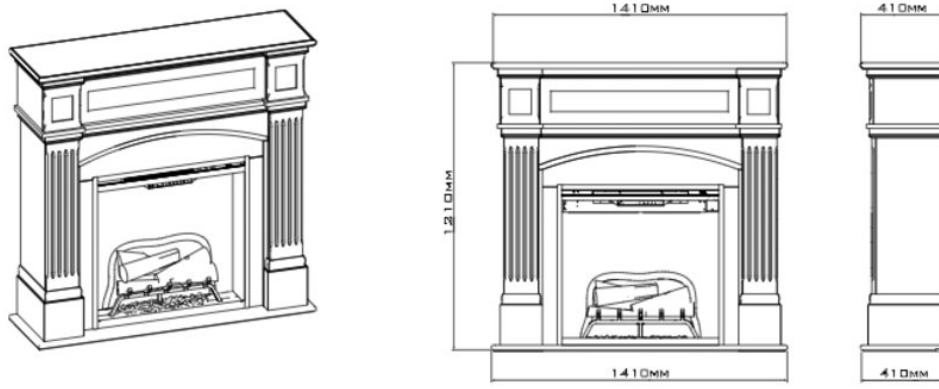

## Line image

---

## Extra informatie

---

Merk	Dimplex
Model	Haydn Revillusion Optiflame
Brandstof	Elektrisch
Vuurzicht	Front
Type kachel	Vrijstaand
Wel of geen afvoer	Afvoerloos
Kleur	Wit
Showroomstatus	Niet opgesteld in showroom
Verwarmingsfunctie	Ja, met verwarmingsfunctie
Afmeting breedte	141 cm
Afmeting hoogte	121 cm
Afmeting diepte	41 cm
Bediening	Handbediening, Afstandsbediening
Thermostaat	Ja
Minimaal vermogen	1 kW
Maximaal vermogen	2 kW
Systeem	Opti-Flame®
Lichtmodule	LED