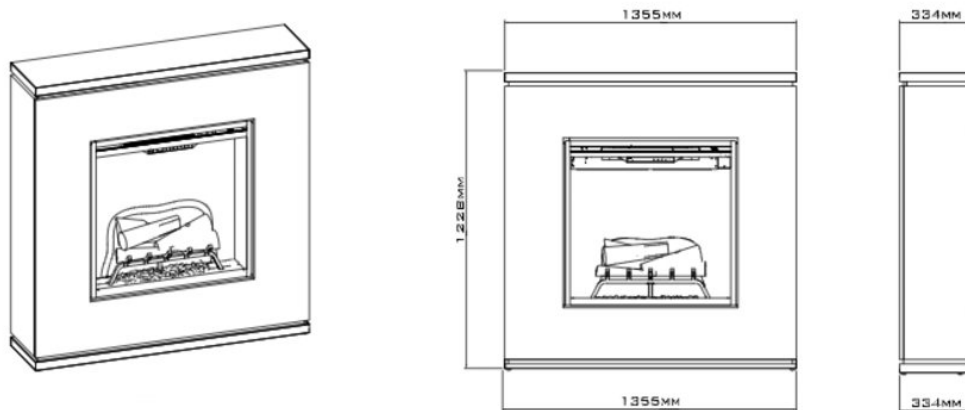

Dimplex Strata

€ 1.469

Product afbeeldingen

Line image

Omschrijving

Dimplex Strata

Ervaar het gevoel van een echte openhaard dankzij de [elektrische haard](#) Strata met een Optiflame® Revillusion vlameffect. Perfect voor industriële of minimalistische interieurs. Geniet van de charme van een brandend vuur dankzij de stenen achterwand, met een speels vlameffect op de voorgrond. Het vlambed is in twee kleuren in te stellen, namelijk: een rode gloed of een blauwe gloed.

Inclusief ombouw heeft de Strata haard een afmeting van (BxHxD): 135,5 x 122,8 x 33,4 cm

Bezoek ons Experience Center

Voor meer informatie bent u altijd welkom bij ons [Experience Center](#) in Lunteren.

Extra informatie

Merk	Dimplex
Model	Strata
Serie	Dimplex
Brandstof	Elektrisch
Vuurzicht	Front
Type kachel	Vrijstaand
Wel of geen afvoer	Afvoerloos
Kleur	Wit
Verwarmingsfunctie	Ja, met verwarmingsfunctie
Thermostaat	Ja
Minimaal vermogen	1 kW
Maximaal vermogen	2 kW
Systeem	Opti-Flame®
Lichtmodule	LED
Verbruik max. (kWh)	1-2