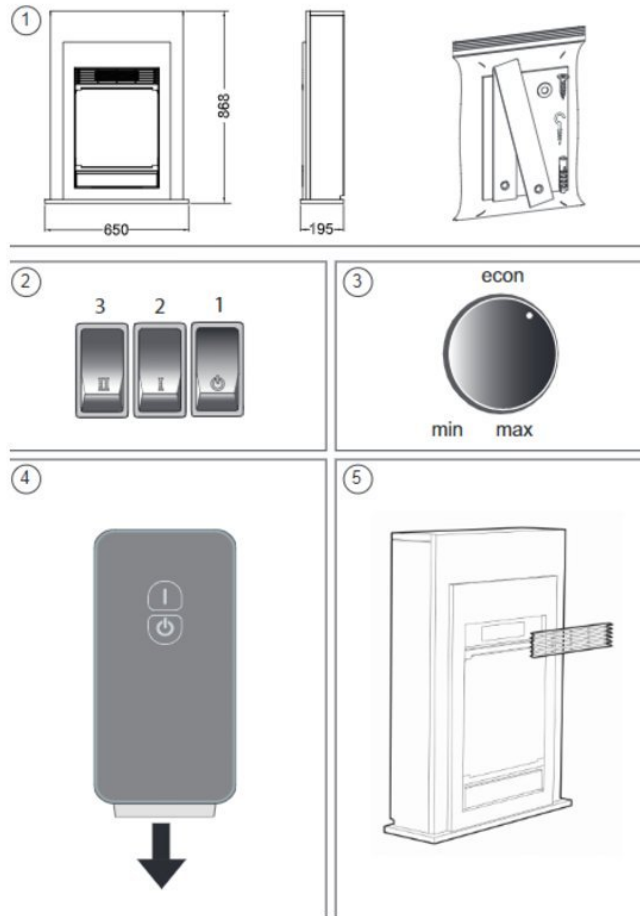

Dimplex Bellini

€ 466

Product afbeeldingen

Line image

Dimplex Bellini Optiflame

Rechte lijnen en een strak design kenmerken deze moderne en compacte sfeerhaard Bellini van het merk [Dimplex](#). Geniet van de geweldige sfeer en de aangename warmte die deze vrijstaande haard u biedt. De Bellini is uitgerust met een verwarmingselement en thermostaat en zorgt met de bewezen [Optiflame technologie](#) voor een realistisch vuurbeeld in iedere ruimte die u wenst.

Vrijstaande haard met schouw

De Dimplex Bellini is een vrijstaande, [elektrische haard](#) met schouw die eenvoudig overal in huis is te plaatsen. De schouw is wit van kleur en voorzien van een betonlook omlijsting. De Bellini vereist geen rookkanaal of gasleiding. Met één druk op de knop van de bijgeleverde afstandsbediening wordt deze elektrische haard aangestoken: Plug and play.

Bezoek ons Experience Center

Voor meer informatie bent u altijd welkom bij ons [Experience Center](#) in Lunteren.

Extra informatie

Merk	Dimplex
Model	Bellini
Brandstof	Elektrisch
Vuurzicht	Front
Type kachel	Vrijstaand
Wel of geen afvoer	Afvoerloos
Kleur	Zwart
Kleur 2	Wit
Showroomstatus	Niet opgesteld in showroom
Verwarmingsfunctie	Ja, met verwarmingsfunctie
Gewicht	24 kg
Afmeting breedte	65 cm
Afmeting hoogte	86.8 cm
Afmeting diepte	19.5 cm
Thermostaat	Ja
Minimaal vermogen	0.75 kW
Maximaal vermogen	1.5 kW
Systeem	Opti-Flame®
Lichtmodule	LED