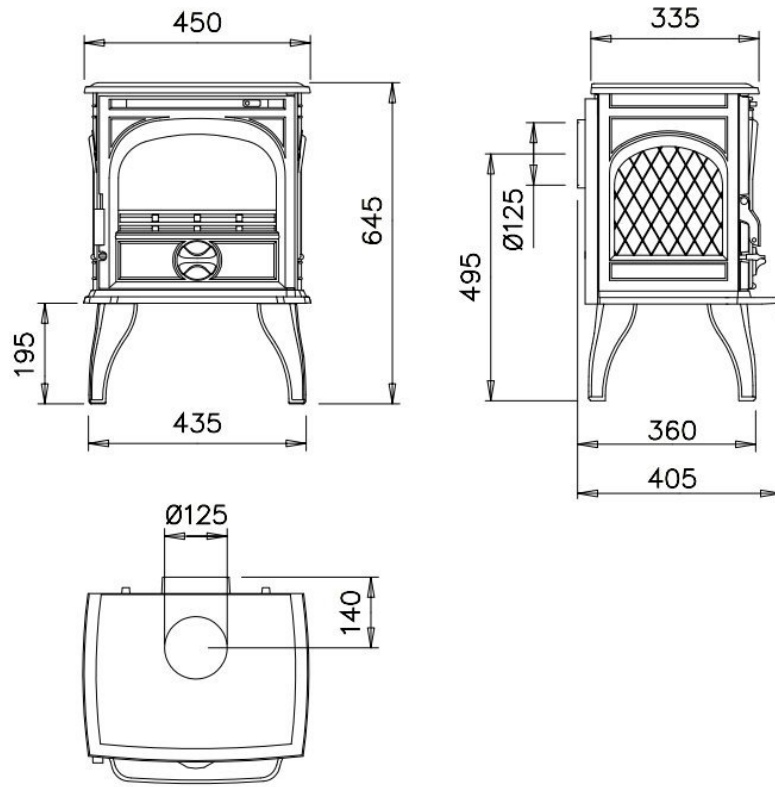

Dovre 250 Houtkachel

€ 1.555

Product afbeeldingen

Line image

Dovre 250

Een [Dovre](#) kachel met vol-glasdeur met airwash, aslade en stook(schut)rooster met beluchting en boven- en achter aansluiting.

Waarom een Dovre houtkachel?

Kom naar het experience center van HAVÉ Verwarming

De Dovre 250 hebben we voor u opgesteld staan in ons [Experience Center](#) in Lunteren. Kom deze 250 van Dovre snel eens bekijken!

Extra informatie

Merk	Dovre
Model	250 houtkachel
Brandstof	Hout
Vuurzicht	Front
Type kachel	Vrijstaand
Wel of geen afvoer	Afvoer
Materiaal	Gietijzer
Kleur	Antraciet
Showroomstatus	Opgesteld in showroom
Gewicht	80 kg
Afmeting breedte	45.5 cm
Afmeting hoogte	64.5 cm
Afmeting diepte	40.5 cm
Draaibaar	Nee, deze kachel is niet draaibaar
Bediening	Handbediening
Achterwand	Vermiculiet
Nominaal vermogen	6 kW
Minimaal vermogen	2 kW
Maximaal vermogen	8 kW
Rendement	81.7 %
Rookgasafvoer (diameter)	125 millimeter
Hart pijp hoogte	49.5 cm
Bovenaansluiting	Ja
Achteraansluiting	Ja
Energie label	A+