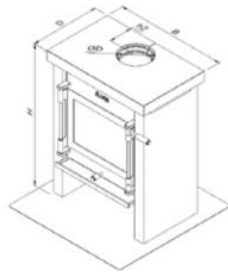

## Line image

**JAcobus**

**JAcobus beton**

**JAcobus kook**

**JAcobus doorkijk**

JAcobus 6	JAcobus 9	JAcobus 12
JAcobus 6 kook	JAcobus 9 kook	JAcobus 12 kook
JAcobus 6 beton	JAcobus 9 beton	JAcobus 12 beton
JAcobus 6 doorkijk	JAcobus 9 doorkijk	JAcobus 12 doorkijk
780x520x380	780x620x380	780x720x380
870x540x350	870x580x350	870x680x350
815x545x405	915x645x405	915x745x405
780x520x390	880x620x390	880x720x390

## Extra informatie

---

Merk	Jacobus
Model	9 kookkachel
Serie	9 serie
Brandstof	Hout
Vuurzicht	Front
Type kachel	Vrijstaand
Wel of geen afvoer	Afvoer
Materiaal	Plaatstaal
Kleur	Antraciet
Showroomstatus	Vergelijkbaar product in showroom
Gewicht	140 kg
Afmeting breedte	58 cm
Afmeting hoogte	87 cm
Afmeting diepte	35 cm
Draaibaar	Nee, deze kachel is niet draaibaar
Achterwand	Staalwand
Minimaal vermogen	5 kW
Maximaal vermogen	10 kW
Rendement	87 %
Rookgasafvoer (diameter)	150 millimeter
Hart pijp hoogte	72.5 cm
Bovenaansluiting	Ja
Achteraansluiting	Ja
Externe luchttoevoer	80 millimeter
Energie label	A