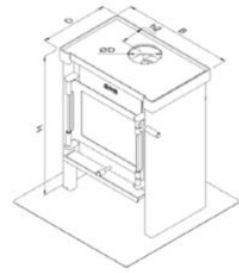

Line image

JAcobus