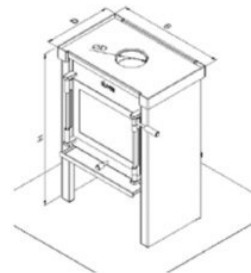

## Line image

**JAcobus**

**JAcobus beton**

**JAcobus kook**

**JAcobus doorkijk**

JAcobus 6	JAcobus 9	JAcobus 12
JAcobus 6 kook	JAcobus 9 kook	JAcobus 12 kook
JAcobus 6 beton	JAcobus 9 beton	JAcobus 12 beton
JAcobus 6 doorkijk	JAcobus 9 doorkijk	JAcobus 12 doorkijk
780x520x380	780x620x380	780x720x380
870x540x350	870x580x350	870x680x350
815x545x405	915x645x405	915x745x405
780x520x390	880x620x390	880x720x390

## Extra informatie

---

Merk	Jacobus
Model	9 kookkachel
Serie	9 serie
Brandstof	Hout
Vuurzicht	Front
Type kachel	Vrijstaand
Wel of geen afvoer	Afvoer
Materiaal	Plaatstaal
Kleur	Antraciet
Showroomstatus	Vergelijkbaar product in showroom
Gewicht	140 kg
Afmeting breedte	58 cm
Afmeting hoogte	87 cm
Afmeting diepte	35 cm
Draaibaar	Nee, deze kachel is niet draaibaar
Achterwand	Staalwand
Minimaal vermogen	5 kW
Maximaal vermogen	10 kW
Rendement	87 %
Rookgasafvoer (diameter)	150 millimeter
Hart pijp hoogte	72.5 cm
Bovenaansluiting	Ja
Achteraansluiting	Ja
Externe luchttoevoer	80 millimeter
Energie label	A