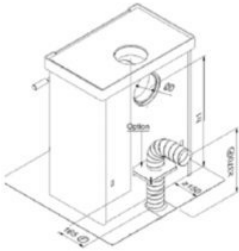

Line image

JAcobus