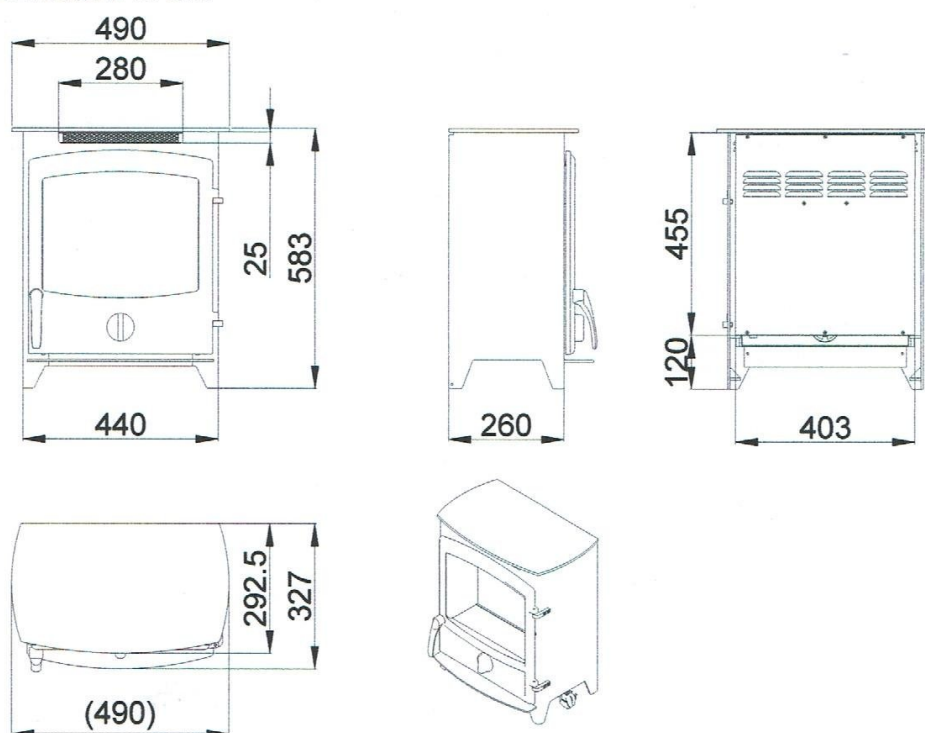

Fireline elektrische vrijstaande kachel

AFMETINGEN: in mm