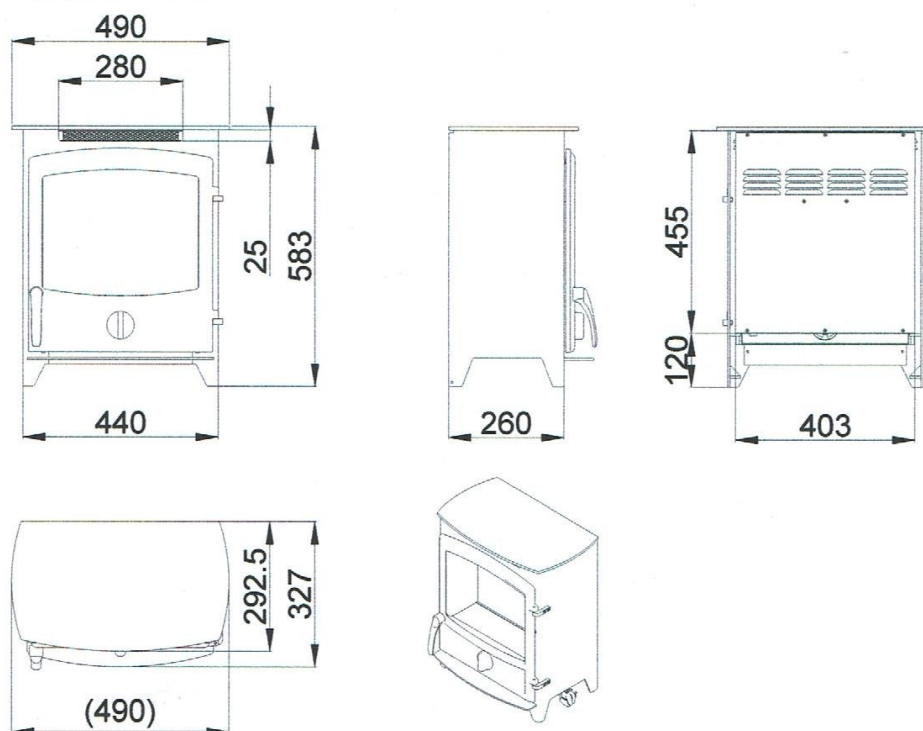

## Product afbeeldingen

## Fireline elektrische vrijstaande kachel

AFMETINGEN: in mm

## Extra informatie

---

Merk	Charlton & Jenrick
Model	Fireline FP rechte deur
Serie	Fireline
Brandstof	Elektrisch
Vuurzicht	Front
Type kachel	Vrijstaand
Wel of geen afvoer	Afvoerloos
Materiaal	Gietijzer
Kleur	Zwart
Showroomstatus	Brandend in de showroom
Verwarmingsfunctie	Ja, met verwarmingsfunctie
Afmeting breedte	44 cm
Afmeting hoogte	58.3 (exclusief houtvak) cm
Afmeting diepte	32.7 cm
Bediening	Handbediening, Afstandsbediening
Thermostaat	Ja
Branderdecoratie	standaard geleverd met hout- of kiezelset
Maximaal vermogen	2 kW