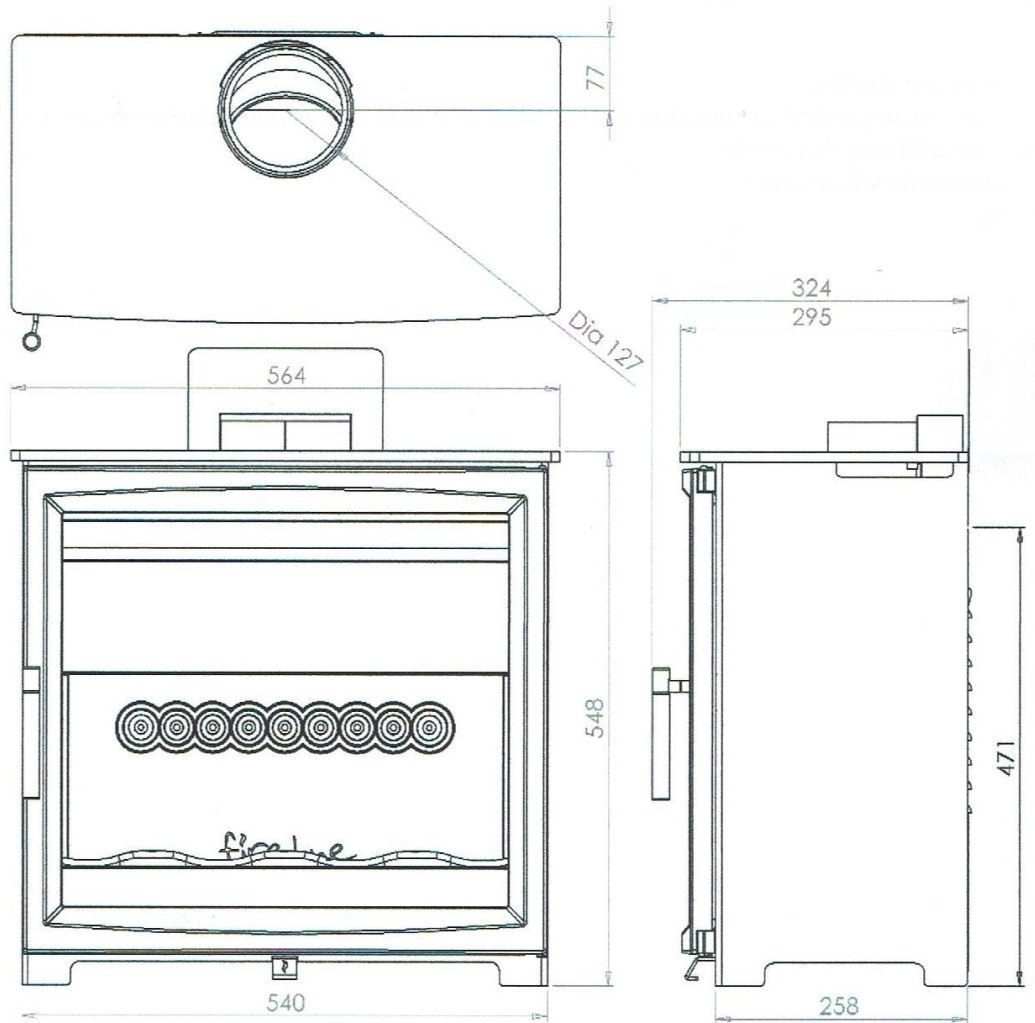

9.3 Woodtec 5kW EXTRA BREDE kachel hoofdafmetingen

Alle afmetingen in mm.