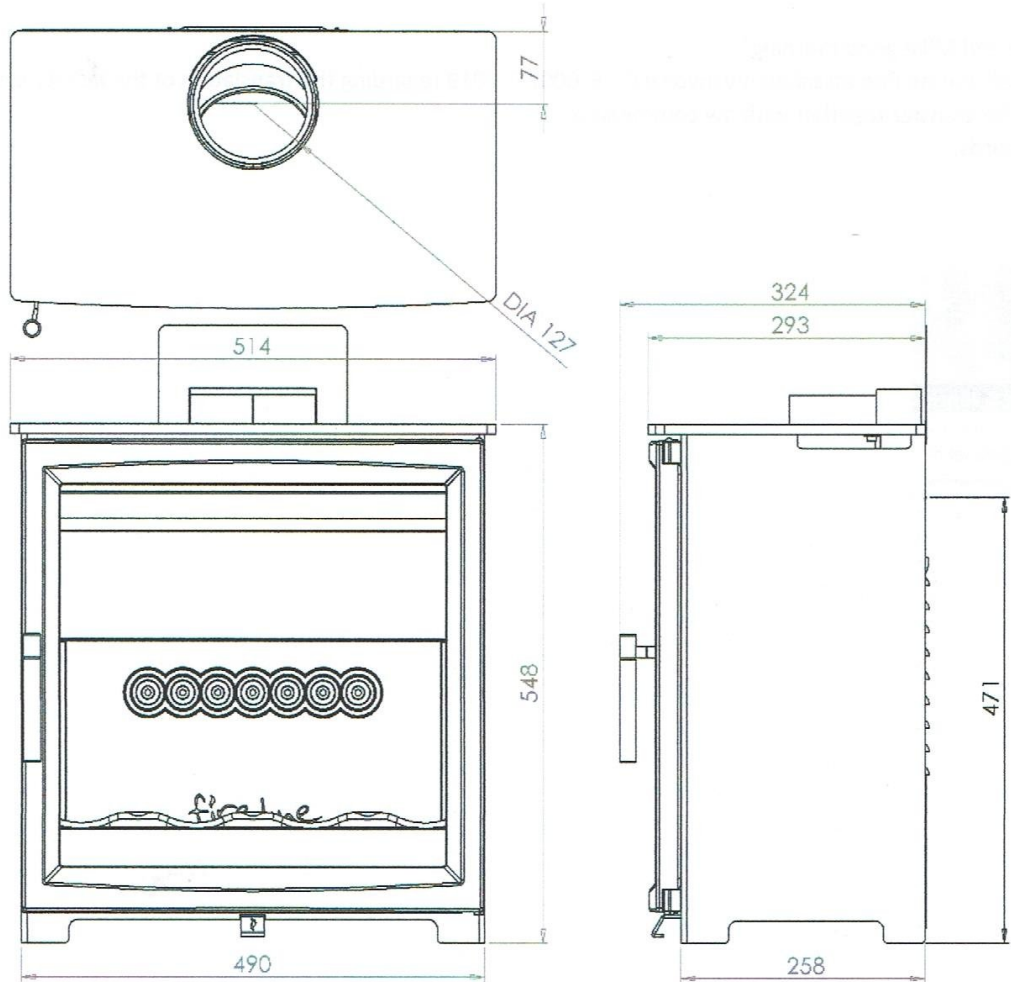

Charlton & Jenrick Fireline Woodtec 5 KW-W breed 514 mm

€ 1.646

Product afbeeldingen

Line image

9.2 Woodtec 5kW BREDE kachel hoofdafmetingen

Alle afmetingen in mm.

Charlton & Jenrick Fireline Woodtec 5 KW-W breed 514 mm

Met zijn strakke lijnen en panoramavenster biedt het Woodtec-assortiment de nieuwste biomassaverbrandingstechnologie. Eenvoudig te bedienen en met een keuze aan handvatten is de Woodtec de perfecte keuze voor een traditioneel of eigentijds huis. De [Charlton & Jenrick Fireline Woodtec 5 KW-W breed 514 mm houtkachel](#) breed kan worden gepersonaliseerd met optionele sokkel, houtopslag en zwarte of eiken handgrepen. Voor volledige gemoedsrust zijn alle modellen SIA Ecodesign 2022 gecertificeerd, DEFRA vrijgesteld voor rookcontrolegebieden, HETAS-goedgekeurd, CE-gemarkeerd volgens geharmoniseerde normen en vervaardigd onder ISO9001- en ISO400-systemen.

Extra informatie

Merk	Charlton & Jenrick
Model	Fireline Woodtec 5 KW-W breed 514 mm
Serie	Fireline
Brandstof	Hout
Vuurzicht	Front
Type kachel	Vrijstaand
Wel of geen afvoer	Afvoer
Materiaal	Plaatstaal
Kleur	Zwart
Showroomstatus	Vergelijkbaar product in showroom
Gewicht	78 kg
Afmeting breedte	49 cm
Afmeting hoogte	54.8 cm
Afmeting diepte	29.3 cm
Draaibaar	Nee, deze kachel is niet draaibaar
Bediening	Handbediening
Achterwand	Keramisch
Nominaal vermogen	5 kW
Minimaal vermogen	3.8 kW
Maximaal vermogen	7 kW
Rendement	80.2 %
Rookgasafvoer (diameter)	125/150 millimeter
Hart pijp hoogte	47.1 cm
Bovenaansluiting	Ja
Achteraansluiting	Ja
Externe luchttoevoer	100 millimeter