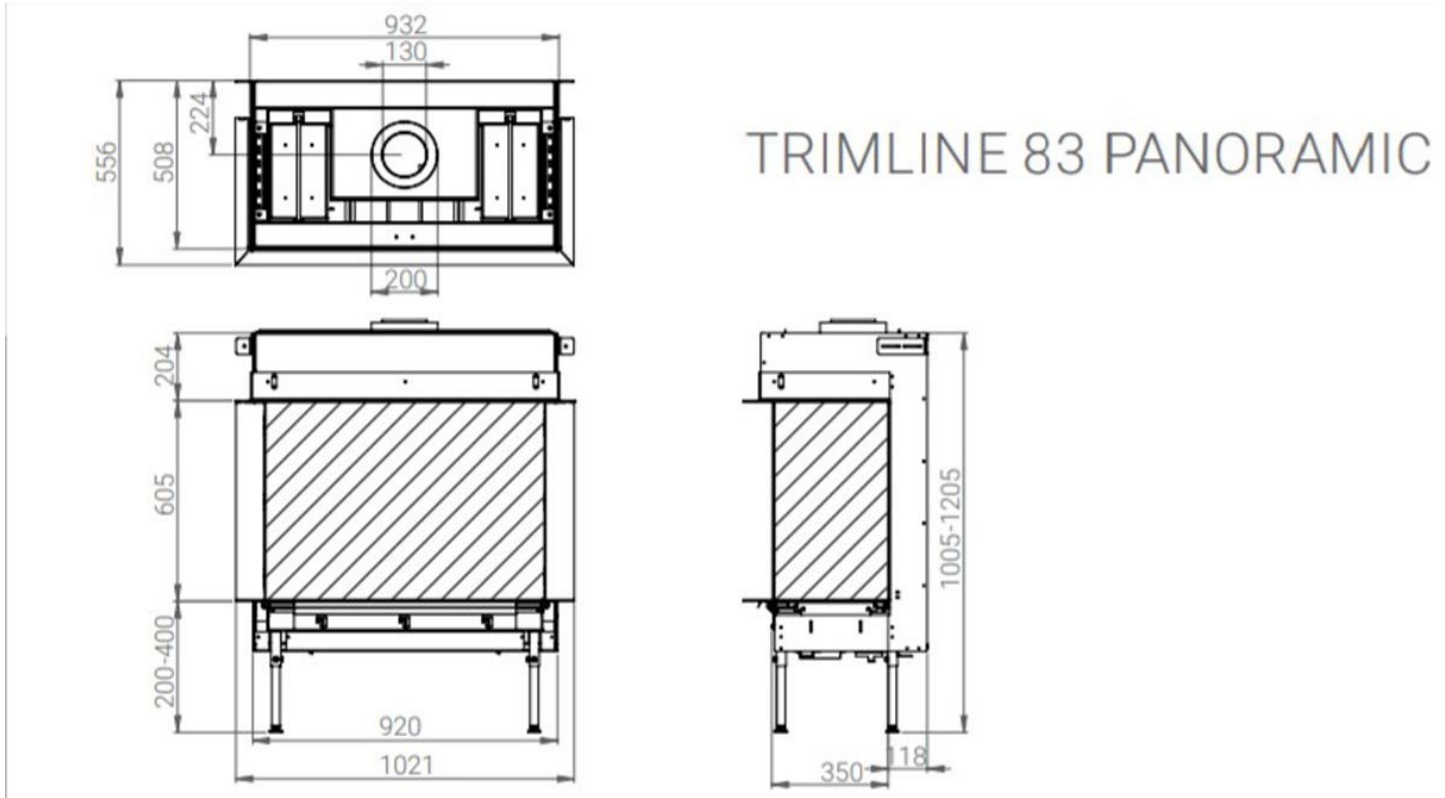

Trimline Fires Trimline 83 Panorama gashaard

€ 4.950

Product afbeeldingen

Trimline 83 Panorama gashaard

De [Trimline Fires](#) Trimline 83 is een nieuwe gesloten gas inbouwhaard met het meest innovatieve en realistische vlambeeld! Niet van echt hout te onderscheiden brandende stammen welke middels het optionele gloeibed een fantastische sfeerbrenger is! Trimline is sinds lange tijd een trendsettend en gerenommeerd Nederlands merk met een breed scala aan elegante verwarmingsproducten. Trimline biedt oplossingen voor alle interieurs en situaties. Profiteer van het gemak en comfort welke onze gashaarden bieden en vertrouw op onze ervaring en de service die wij u ter beschikking stellen.

Merk	Trimline Fires
Model	Trimline 83 Panorama gashaard
Serie	Trimline
Brandstof	Gas
Vuurzicht	Driezijdig
Type kachel	Inbouw
Wel of geen afvoer	Afvoer
Systeem (open of gesloten)	Gesloten systeem
Materiaal	Plaatstaal
Kleur	Zwart
Showroomstatus	Vergelijkbaar product in showroom
Gewicht	225 kg
Inbouwmaat breedte	92.2 cm
Inbouwmaat hoogte	100.5-120.5 cm
Inbouwmaat diepte	55.6 cm
Ruitmaat breedte	81.3 cm
Ruitmaat hoogte	60.5 cm
Ruitmaat diepte	35 cm
Bediening	Afstandsbediening
Branderdecoratie	Houtset
Achterwand	Staalwand lamel
Nominaal vermogen	8.9 kW
Minimaal vermogen	2.6 kW
Maximaal vermogen	9.4 kW
Rendement	82 %
Aantal branders	2