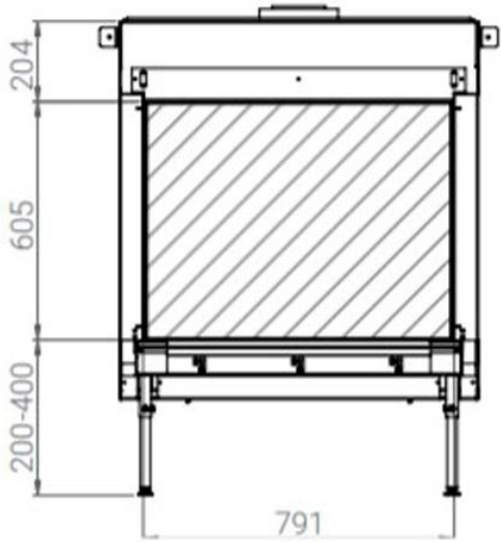

Trimline Fires Trimline 83 Front gashaard

€ 4.450

Product afbeeldingen

Line image

TRIMLINE 83 FRONT

Trimline Fires Trimline 83 Front gashaard

De [Trimline Fires](#) Trimline 83 is een nieuwe gesloten gas inbouwhaard met het meest innovatieve en realistische vlambeeld! Niet van echt hout te onderscheiden brandende stammen welke middels het optionele gloeibed een fantastische sfeerbrenger is! Trimline is sinds lange tijd een trendsettend en gerenommeerd Nederlands merk met een breed scala aan elegante verwarmingsproducten. Trimline biedt oplossingen voor alle interieurs en situaties. Profiteer van het gemak en comfort welke onze gashaarden bieden en vertrouw op onze ervaring en de service die wij u ter beschikking stellen.

Extra informatie

Merk	Trimline Fires
Model	Trimline 83 Front gashaard
Serie	Trimline
Brandstof	Gas
Vuurzicht	Front
Type kachel	Inbouw
Wel of geen afvoer	Afvoer
Systeem (open of gesloten)	Gesloten systeem
Materiaal	Plaatstaal
Kleur	Zwart
Showroomstatus	Vergelijkbaar product in showroom
Gewicht	225 kg
Inbouwmaat breedte	91.5 cm
Inbouwmaat hoogte	100.5-120.5 cm
Inbouwmaat diepte	47 cm
Ruitmaat breedte	79.1 cm
Ruitmaat hoogte	60.5 cm
Bediening	Afstandsbediening
Branderdecoratie	Houtset
Achterwand	Staalwand lamel
Nominaal vermogen	8.9 kW
Minimaal vermogen	2.6 kW
Maximaal vermogen	9.4 kW
Rendement	82 %
Aantal branders	2
Rookgasafvoer (diameter)	130/200 millimeter