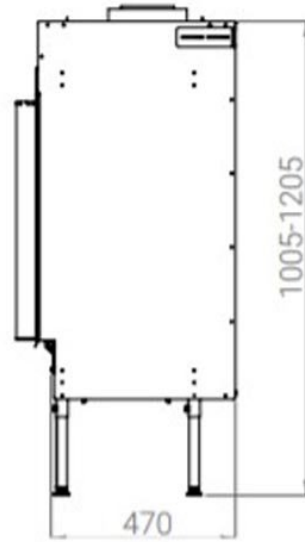

Trimline Fires Trimline 83 Front gashaard

€ 4.450

Product afbeeldingen

Line image

TRIMLINE 83 FRONT

Trimline Fires Trimline 83 Front gashaard

De [Trimline Fires](#) Trimline 83 is een nieuwe gesloten gas inbouwhaard met het meest innovatieve en realistische vlambeeld! Niet van echt hout te onderscheiden brandende stammen welke middels het optionele gloeibed een fantastische sfeerbrenger is! Trimline is sinds lange tijd een trendsettend en gerenommeerd Nederlands merk met een breed scala aan elegante verwarmingsproducten. Trimline biedt oplossingen voor alle interieurs en situaties. Profiteer van het gemak en comfort welke onze gashaarden bieden en vertrouw op onze ervaring en de service die wij u ter beschikking stellen.

Extra informatie

Merk	Trimline Fires
Model	Trimline 83 Front gashaard
Serie	Trimline
Brandstof	Gas
Vuurzicht	Front
Type kachel	Inbouw
Wel of geen afvoer	Afvoer
Systeem (open of gesloten)	Gesloten systeem
Materiaal	Plaatstaal
Kleur	Zwart
Showroomstatus	Vergelijkbaar product in showroom
Gewicht	225 kg
Inbouwmaat breedte	91.5 cm
Inbouwmaat hoogte	100.5-120.5 cm
Inbouwmaat diepte	47 cm
Ruitmaat breedte	79.1 cm
Ruitmaat hoogte	60.5 cm
Bediening	Afstandsbediening
Branderdecoratie	Houtset
Achterwand	Staalwand lamel
Nominaal vermogen	8.9 kW
Minimaal vermogen	2.6 kW
Maximaal vermogen	9.4 kW
Rendement	82 %
Aantal branders	2
Rookgasafvoer (diameter)	130/200 millimeter