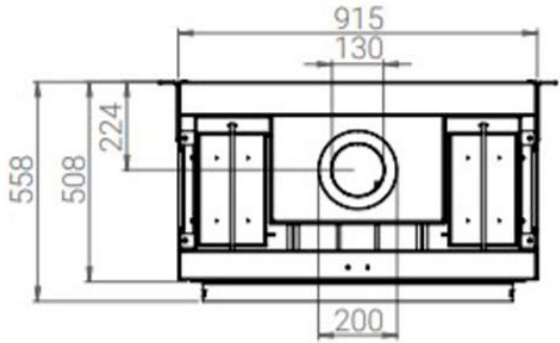

Trimline Fires Trimline 83 Front gashaard

€ 4.450

Product afbeeldingen

Line image

TRIMLINE 83 FRONT

Trimline Fires Trimline 83 Front gashaard

De [Trimline Fires](#) Trimline 83 is een nieuwe gesloten gas inbouwhaard met het meest innovatieve en realistische vlambeeld! Niet van echt hout te onderscheiden brandende stammen welke middels het optionele gloeibed een fantastische sfeerbrenger is! Trimline is sinds lange tijd een trendsettend en gerenommeerd Nederlands merk met een breed scala aan elegante verwarmingsproducten. Trimline biedt oplossingen voor alle interieurs en situaties. Profiteer van het gemak en comfort welke onze gashaarden bieden en vertrouw op onze ervaring en de service die wij u ter beschikking stellen.

Extra informatie

Merk	Trimline Fires
Model	Trimline 83 Front gashaard
Serie	Trimline
Brandstof	Gas
Vuurzicht	Front
Type kachel	Inbouw
Wel of geen afvoer	Afvoer
Systeem (open of gesloten)	Gesloten systeem
Materiaal	Plaatstaal
Kleur	Zwart
Showroomstatus	Vergelijkbaar product in showroom
Gewicht	225 kg
Inbouwmaat breedte	91.5 cm
Inbouwmaat hoogte	100.5-120.5 cm
Inbouwmaat diepte	47 cm
Ruitmaat breedte	79.1 cm
Ruitmaat hoogte	60.5 cm
Bediening	Afstandsbediening
Branderdecoratie	Houtset
Achterwand	Staalwand lamel
Nominaal vermogen	8.9 kW
Minimaal vermogen	2.6 kW
Maximaal vermogen	9.4 kW
Rendement	82 %
Aantal branders	2
Rookgasafvoer (diameter)	130/200 millimeter