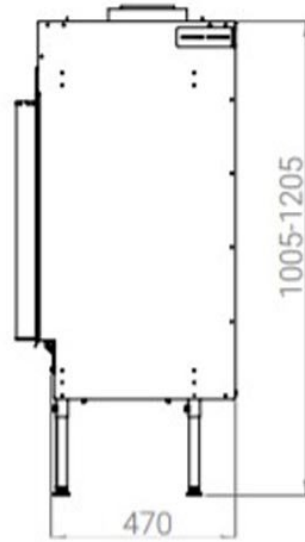

Thermocet Trimline 83 Front gashaard

€ 4.095

Product afbeeldingen

Line image

TRIMLINE 83 FRONT

Trimline 83 Front gashaard

De Trimline 83 is een nieuwe gesloten gasinbouwhaard met het meest innovatieve en realistische vlambeeld! Niet van echt hout te onderscheiden brandende stammen welke middels het optionele gloeibed een fantastische sfeerbrenger is! Trimline is sinds lange tijd een trendsettend en gerenommeerd Nederlands merk met een breed scala aan elegante verwarmingsproducten. Trimline biedt oplossingen voor alle interieurs en situaties. Profiteer van het gemak en comfort welke onze [gashaarden](#) bieden en vertrouw op onze ervaring en de service die wij u ter beschikking stellen.

Extra informatie

Merk	Thermocet
Model	Trimline 83 Front gashaard
Serie	Trimline
Brandstof	Gas
Vuurzicht	Front
Type kachel	Inbouw
Wel of geen afvoer	Afvoer
Systeem (open of gesloten)	Gesloten systeem
Materiaal	Plaatstaal
Kleur	Zwart
Showroomstatus	Vergelijkbaar product in showroom
Gewicht	225 kg
Inbouwmaat breedte	91.5 cm
Inbouwmaat hoogte	100.5-120.5 cm
Inbouwmaat diepte	47 cm
Ruitmaat breedte	79.1 cm
Ruitmaat hoogte	60.5 cm
Bediening	Afstandsbediening
Branderdecoratie	Houtset
Achterwand	Staalwand lamel
Minimaal vermogen	2.5 kW
Maximaal vermogen	8.9 kW
Rendement	82 %
Aantal branders	2
Rookgasafvoer (diameter)	130/200 millimeter
Bovenaansluiting	Ja