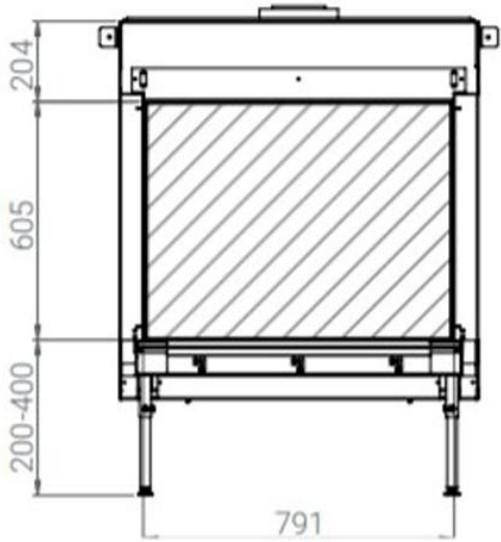

Thermocet Trimline 83 Front gashaard

€ 4.095

Product afbeeldingen

Line image

TRIMLINE 83 FRONT

Trimline 83 Front gashaard

De Trimline 83 is een nieuwe gesloten gasinbouwhaard met het meest innovatieve en realistische vlambeeld! Niet van echt hout te onderscheiden brandende stammen welke middels het optionele gloeibed een fantastische sfeerbrenger is! Trimline is sinds lange tijd een trendsettend en gerenommeerd Nederlands merk met een breed scala aan elegante verwarmingsproducten. Trimline biedt oplossingen voor alle interieurs en situaties. Profiteer van het gemak en comfort welke onze [gashaarden](#) bieden en vertrouw op onze ervaring en de service die wij u ter beschikking stellen.

Extra informatie

Merk	Thermocet
Model	Trimline 83 Front gashaard
Serie	Trimline
Brandstof	Gas
Vuurzicht	Front
Type kachel	Inbouw
Wel of geen afvoer	Afvoer
Systeem (open of gesloten)	Gesloten systeem
Materiaal	Plaatstaal
Kleur	Zwart
Showroomstatus	Vergelijkbaar product in showroom
Gewicht	225 kg
Inbouwmaat breedte	91.5 cm
Inbouwmaat hoogte	100.5-120.5 cm
Inbouwmaat diepte	47 cm
Ruitmaat breedte	79.1 cm
Ruitmaat hoogte	60.5 cm
Bediening	Afstandsbediening
Branderdecoratie	Houtset
Achterwand	Staalwand lamel
Minimaal vermogen	2.5 kW
Maximaal vermogen	8.9 kW
Rendement	82 %
Aantal branders	2
Rookgasafvoer (diameter)	130/200 millimeter
Bovenaansluiting	Ja