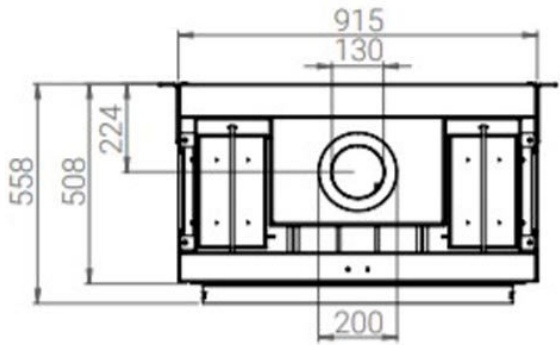

Thermocet Trimline 83 Front gashaard

€ 4.095

Product afbeeldingen

Line image

TRIMLINE 83 FRONT

Trimline 83 Front gashaard

De Trimline 83 is een nieuwe gesloten gasinbouwhaard met het meest innovatieve en realistische vlambeeld! Niet van echt hout te onderscheiden brandende stammen welke middels het optionele gloeibed een fantastische sfeerbrenger is! Trimline is sinds lange tijd een trendsettend en gerenommeerd Nederlands merk met een breed scala aan elegante verwarmingsproducten. Trimline biedt oplossingen voor alle interieurs en situaties. Profiteer van het gemak en comfort welke onze [gashaarden](#) bieden en vertrouw op onze ervaring en de service die wij u ter beschikking stellen.

Extra informatie

Merk	Thermocet
Model	Trimline 83 Front gashaard
Serie	Trimline
Brandstof	Gas
Vuurzicht	Front
Type kachel	Inbouw
Wel of geen afvoer	Afvoer
Systeem (open of gesloten)	Gesloten systeem
Materiaal	Plaatstaal
Kleur	Zwart
Showroomstatus	Vergelijkbaar product in showroom
Gewicht	225 kg
Inbouwmaat breedte	91.5 cm
Inbouwmaat hoogte	100.5-120.5 cm
Inbouwmaat diepte	47 cm
Ruitmaat breedte	79.1 cm
Ruitmaat hoogte	60.5 cm
Bediening	Afstandsbediening
Branderdecoratie	Houtset
Achterwand	Staalwand lamel
Minimaal vermogen	2.5 kW
Maximaal vermogen	8.9 kW
Rendement	82 %
Aantal branders	2
Rookgasafvoer (diameter)	130/200 millimeter
Bovenaansluiting	Ja