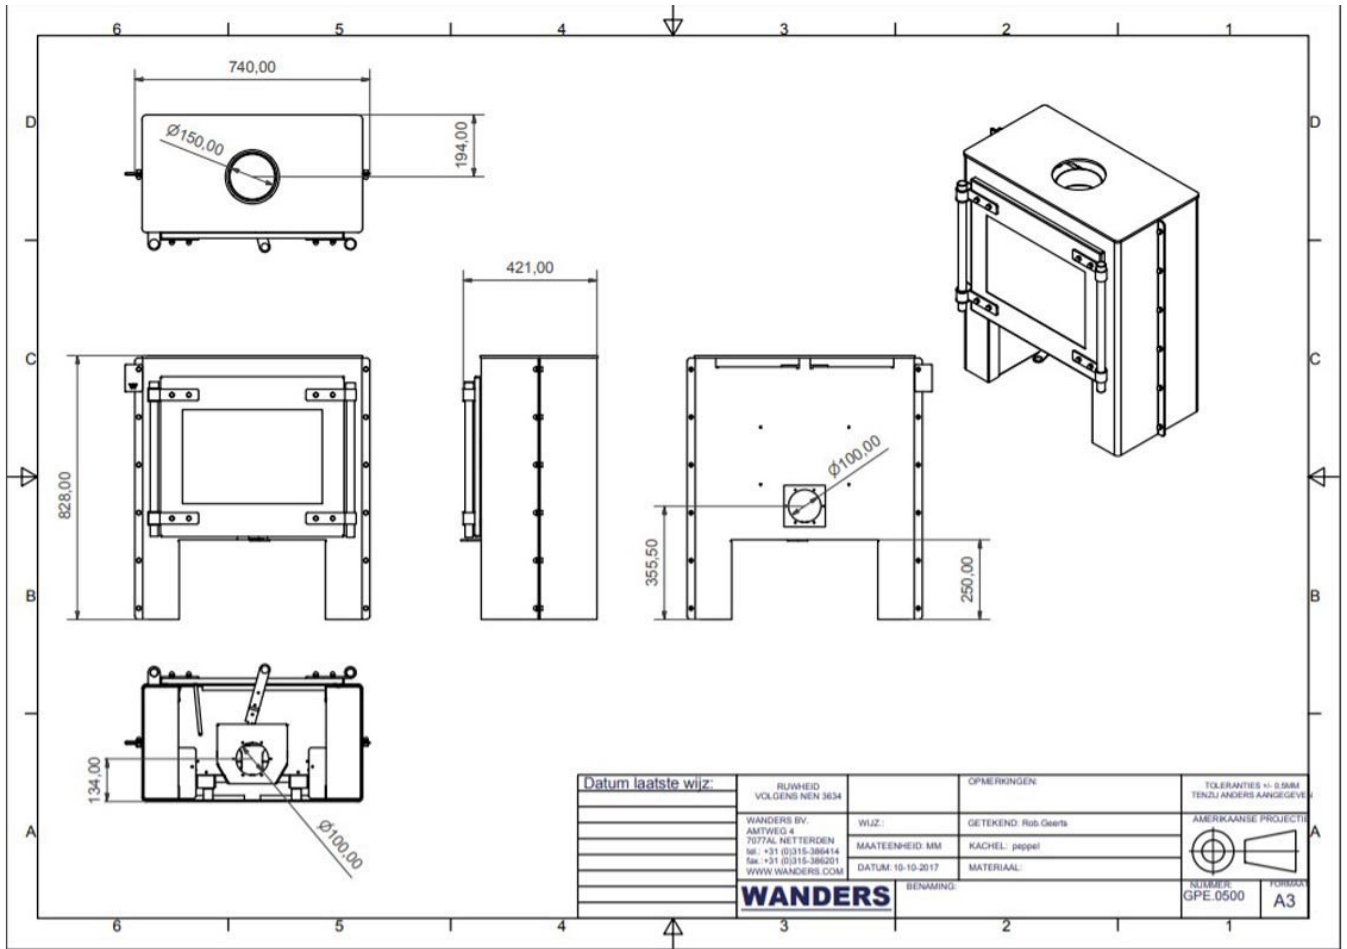

Wanders Peppel houtkachel

€ 2.195

Product afbeeldingen

Line image

Wanders Peppel houtkachel

De [Wanders](#) Peppel houtkachel is door een capaciteit van 5,4 kW ook geschikt voor een kleinere woonkamer en heeft een rendement van 81%. De Peppel is klassiek en tijdloos te noemen, wordt gestookt op hout en is met zijn industriële looks en nostalgische accenten geschikt voor elk interieur. De bovenaansluiting heeft een pijpdiameter van 150 mm. Wanders Peppel heeft een enkelzijdig vuurzicht en wordt geleverd in de kleur zwart. De Peppel weegt 75 kg en heeft de volgende afmetingen: 74 x 82,8 x 42,1 cm. Wanders Peppel heeft standaard een buitenluchtaansluiting.

Kom deze [houtkachel](#) snel bewonderen in ons [Experience Center](#)!

Extra informatie

Merk	Wanders
Model	Peppel houtkachel
Brandstof	Hout
Vuurzicht	Front
Type kachel	Vrijstaand
Wel of geen afvoer	Afvoer
Materiaal	Plaatstaal
Kleur	Zwart
Showroomstatus	Opgesteld in showroom
Gewicht	75 kg
Afmeting breedte	74 cm
Afmeting hoogte	82.8 cm
Afmeting diepte	42.1 cm
Draaibaar	Nee, deze kachel is niet draaibaar
Bediening	Handbediening
Achterwand	vermiculiet
Minimaal vermogen	5 kW
Maximaal vermogen	7 kW
Rendement	81 %
Rookgasafvoer (diameter)	150 millimeter
Hart pijp hoogte	35.6 cm
Bovenaansluiting	Ja
Externe luchttoevoer	100 millimeter
Energielabel	A