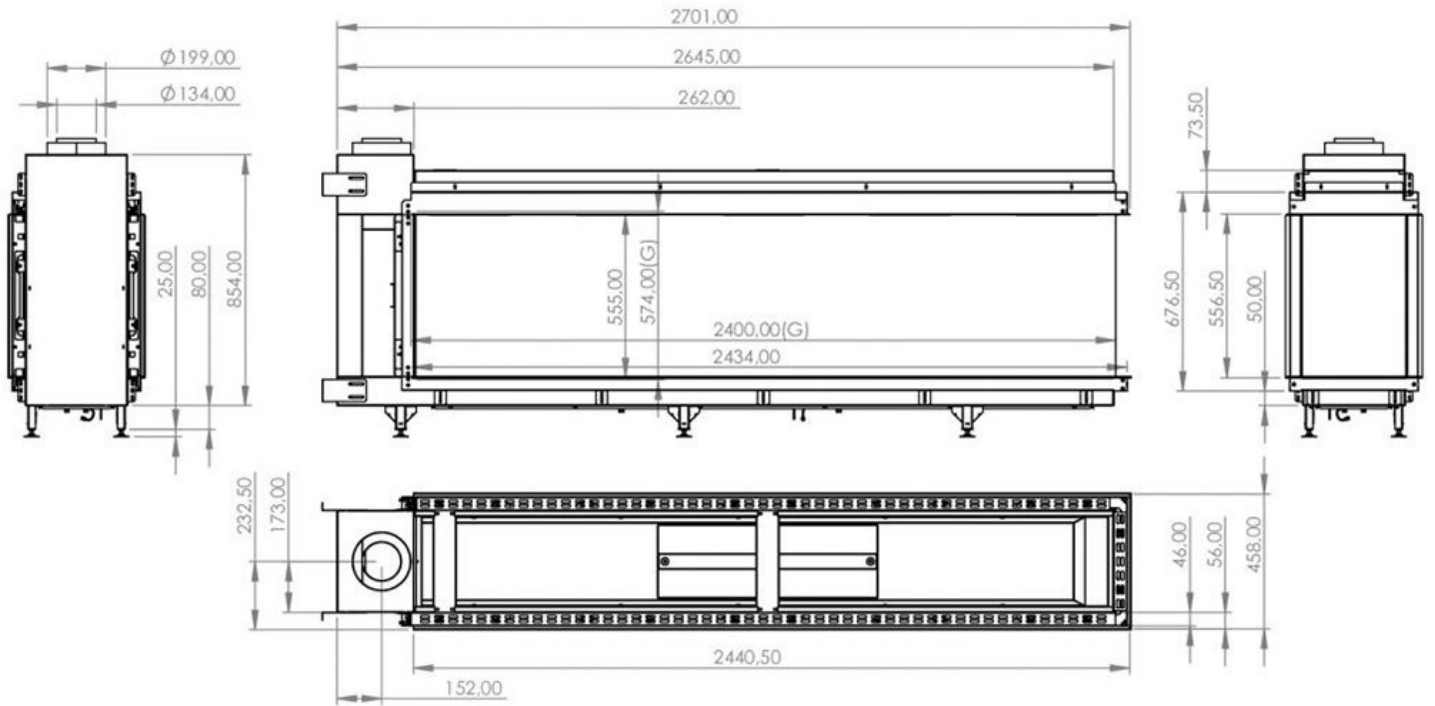

## Product afbeeldingen

# Line image

## Extra informatie

Merk	Element4
Model	Lucius 240H roomdivider
Serie	Lucius
Brandstof	Gas
Vuurzicht	Roomdivider
Type kachel	Inbouw
Wel of geen afvoer	Afvoer
Systeem (open of gesloten)	Gesloten systeem
Materiaal	Plaatstaal
Kleur	Zwart
Showroomstatus	Vergelijkbaar product in showroom
Inbouwmaat breedte	270.1 cm
Inbouwmaat hoogte	95.9 cm
Inbouwmaat diepte	45.8 cm
Ruitmaat breedte	240 cm
Ruitmaat hoogte	57.4 cm
Bediening	Afstandsbediening
Branderdecoratie	Houtset, witte carrara kiezels of grijze- of witte stenen
Minimaal vermogen	3.5 kW
Maximaal vermogen	17.6 kW
Rendement	89 %
Aantal branders	3
Rookgasafvoer (diameter)	130/200 millimeter
Bovenaansluiting	Ja
Propaan mogelijk	Ja
Energielabel	A