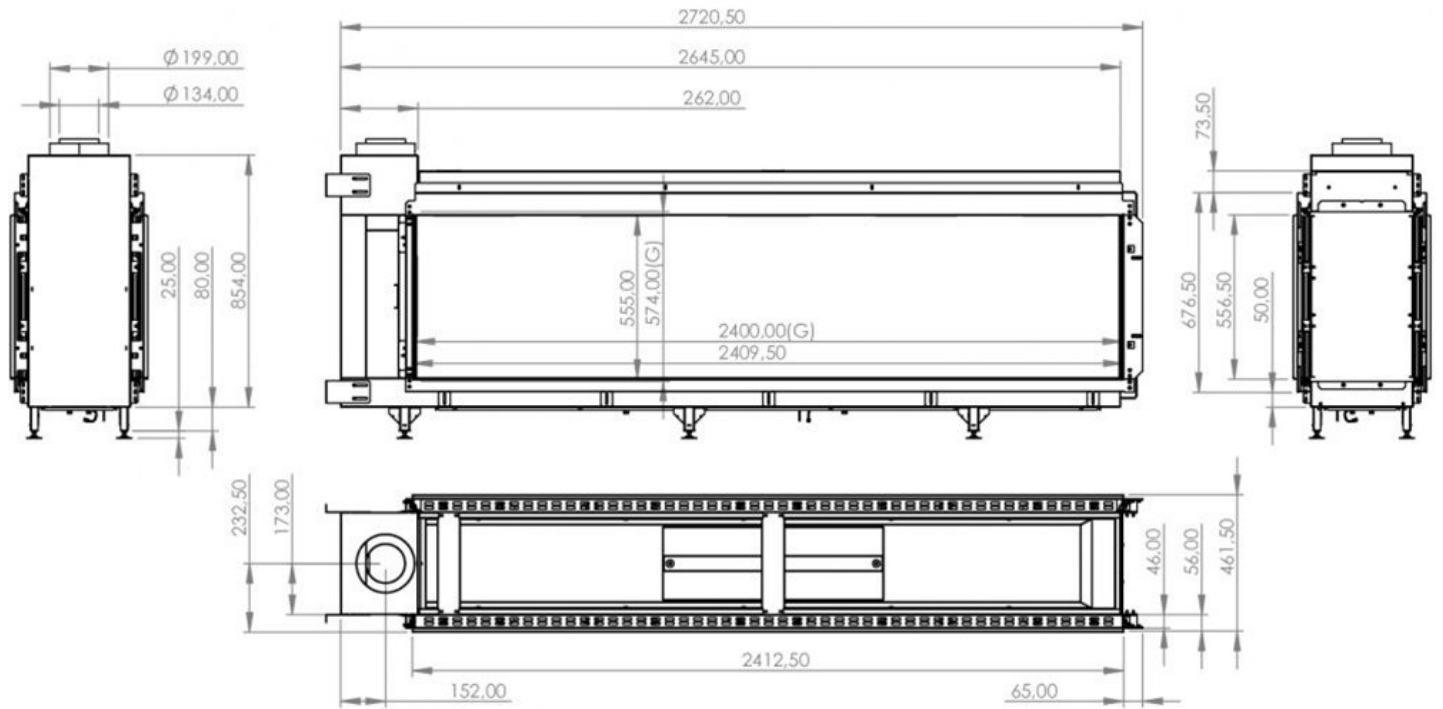

Element4 Tenore 240H tunnelhaard

€ 11.140

Product afbeeldingen

Line image

Element4 Tenore 240H tunnelhaard

Bent u op zoek naar écht iets bijzonders? Dan is de [Element4 Tenore 240H](#) wat voor u. De 240H is iets hoger dan de [standaard Tenore 240](#). Hij deelt de afmetingen met de [Club 240 tunnelhaard](#).

De 240 serie: een indrukwekkende eyecatcher in elke ruimte

Met een groot vuurzicht is de Tenore 240H [gashaard](#) een indrukwekkende eyecatcher in elke ruimte.

Voor optimaal gebruikersgemak kunt u de gashaard op diverse manieren bedienen: met de afstandsbediening, smartphone, tablet of uw domotica systeem.

Bekijk fronthaarden in ons Experience Center

U bent van harte welkom in ons [Experience Center](#) waar we diverse fronthaarden voor u opgesteld hebben staan.

Extra informatie

Merk	Element4
Model	Tenore 240H tunnelhaard
Serie	Tenore
Brandstof	Gas
Vuurzicht	Doorkijk
Type kachel	Inbouw
Wel of geen afvoer	Afvoer
Systeem (open of gesloten)	Gesloten systeem
Materiaal	Plaatstaal
Kleur	Zwart
Showroomstatus	Vergelijkbaar product in showroom
Inbouwmaat breedte	272.05 cm
Inbouwmaat hoogte	95.9 cm
Inbouwmaat diepte	46.15 cm
Ruitmaat breedte	240 cm
Ruitmaat hoogte	57.4 cm
Bediening	Afstandsbediening
Branderdecoratie	Houtset, witte carrara kiezels of grijze- of witte stenen
Minimaal vermogen	3.5 kW
Maximaal vermogen	17.6 kW
Rendement	89 %
Aantal branders	3
Rookgasafvoer (diameter)	130/200 millimeter
Bovenaansluiting	Ja
Propaan mogelijk	Ja
Energielabel	A