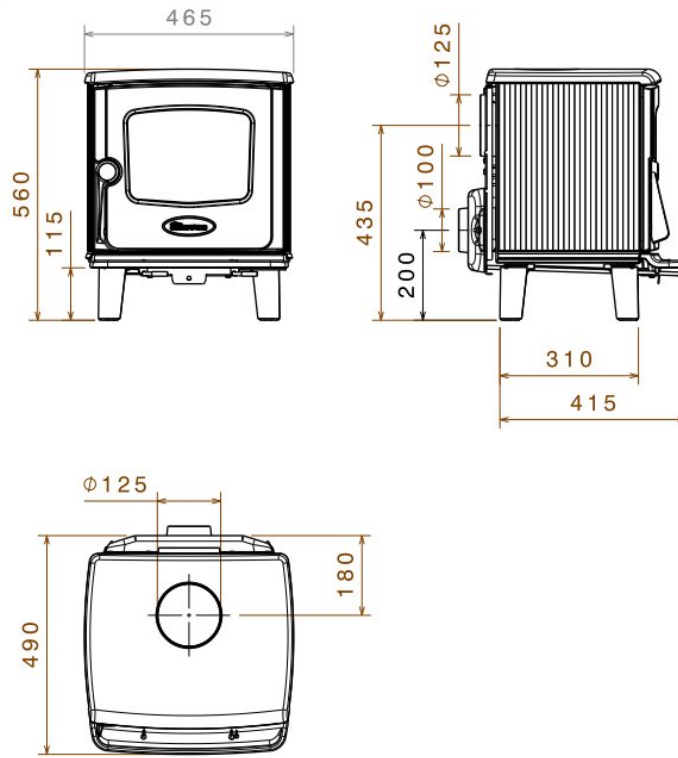

## Product afbeeldingen

## Line image

---

## Extra informatie

---

|                          |                                    |
|--------------------------|------------------------------------|
| Merk                     | Dovre                              |
| Model                    | 325CB                              |
| Brandstof                | Hout                               |
| Vuurzicht                | Front                              |
| Type kachel              | Vrijstaand                         |
| Wel of geen afvoer       | Afvoer                             |
| Materiaal                | Gietijzer                          |
| Kleur                    | Gietijzer                          |
| Showroomstatus           | Opgesteld in showroom              |
| Gewicht                  | 100 kg                             |
| Afmeting breedte         | 46.5 cm                            |
| Afmeting hoogte          | 65.5 cm                            |
| Afmeting diepte          | 49 cm                              |
| Draaibaar                | Nee, deze kachel is niet draaibaar |
| Bediening                | Handbediening                      |
| Achterwand               | Vermiculiet                        |
| Nominaal vermogen        | 6 kW                               |
| Minimaal vermogen        | 2 kW                               |
| Maximaal vermogen        | 8 kW                               |
| Rendement                | 81 %                               |
| Rookgasafvoer (diameter) | 125 millimeter                     |
| Hart pijp hoogte         | 29.5 cm                            |
| Bovenaansluiting         | Ja                                 |
| Achteraansluiting        | Ja                                 |
| Externe luchttoevoer     | 100 millimeter                     |
| Energielabel             | A+                                 |