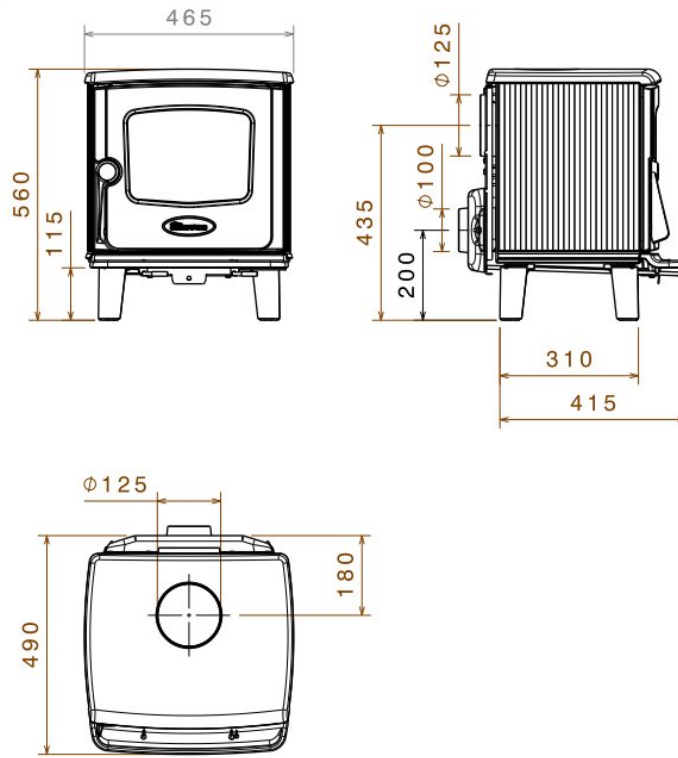

Extra informatie

Merk	Dovre
Model	325CB
Prijs	1.392
Brandstof	Hout
Vuurzicht	Front
Type kachel	Vrijstaand
Wel of geen afvoer	Afvoer
Materiaal	Gietijzer
Kleur	Antraciet
Showroomstatus	Vergelijkbaar product in showroom
Gewicht	100 kg
Afmeting breedte	46.5 cm
Afmeting hoogte	65.5 cm
Afmeting diepte	49 cm
Draaibaar	Nee, deze kachel is niet draaibaar
Bediening	Handbediening
Achterwand	Vermiculiet
Nominaal vermogen	6 - 7 kW
Minimaal vermogen	2 kW
Maximaal vermogen	8 kW
Rendement	81 %
Rookgasafvoer (diameter)	125 millimeter
Hart pijp hoogte	53 cm
Bovenaansluiting	Ja
Achteraansluiting	Ja
Externe luchttoevoer	100 millimeter