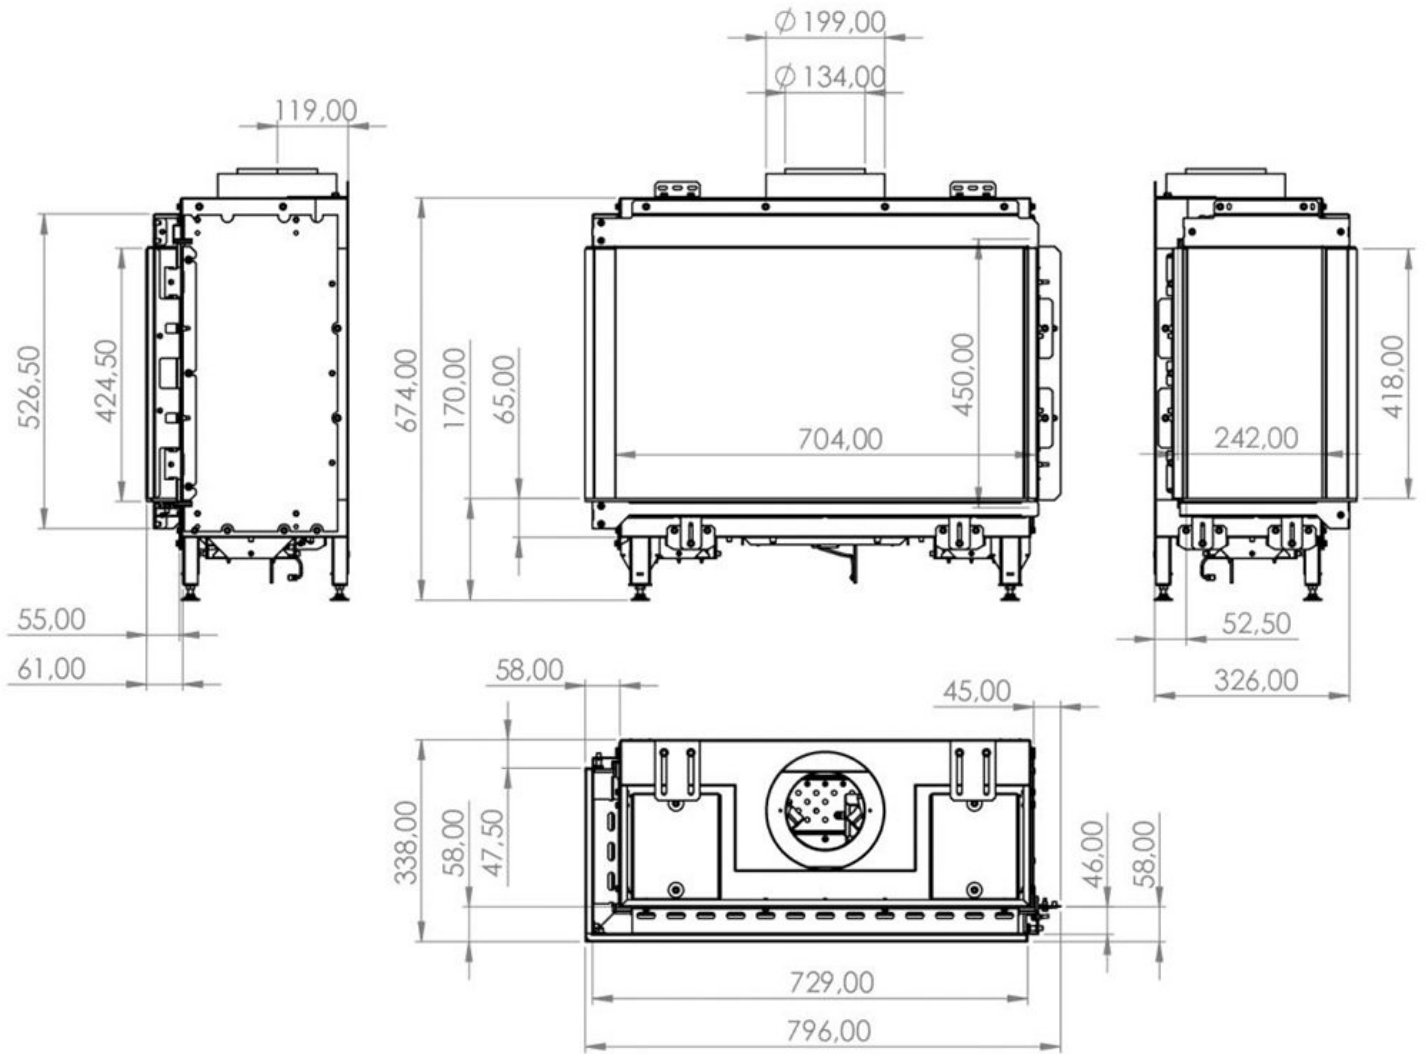

## Product afbeeldingen

# Line image

## Extra informatie

---

Merk	Element4
Model	Summum 70 C
Serie	Summum
Brandstof	Gas
Vuurzicht	Hoek
Type kachel	Inbouw
Wel of geen afvoer	Afvoer
Systeem (open of gesloten)	Gesloten systeem
Materiaal	Plaatstaal
Kleur	Zwart
Showroomstatus	Brandend in de showroom
Inbouwmaat breedte	79.6 cm
Inbouwmaat hoogte	71.4 cm
Inbouwmaat diepte	33.8 cm
Ruitmaat breedte	70.4 cm
Ruitmaat hoogte	45 cm
Bediening	Afstandsbediening
Branderdecoratie	Houtset, witte carrara kiezels of grijze- of witte stenen
Minimaal vermogen	2.9 kW
Maximaal vermogen	7.3 kW
Rendement	88 %
Aantal branders	2
Rookgasafvoer (diameter)	130/200 millimeter
Bovenaansluiting	Ja
Propaan mogelijk	Ja
Energielabel	B