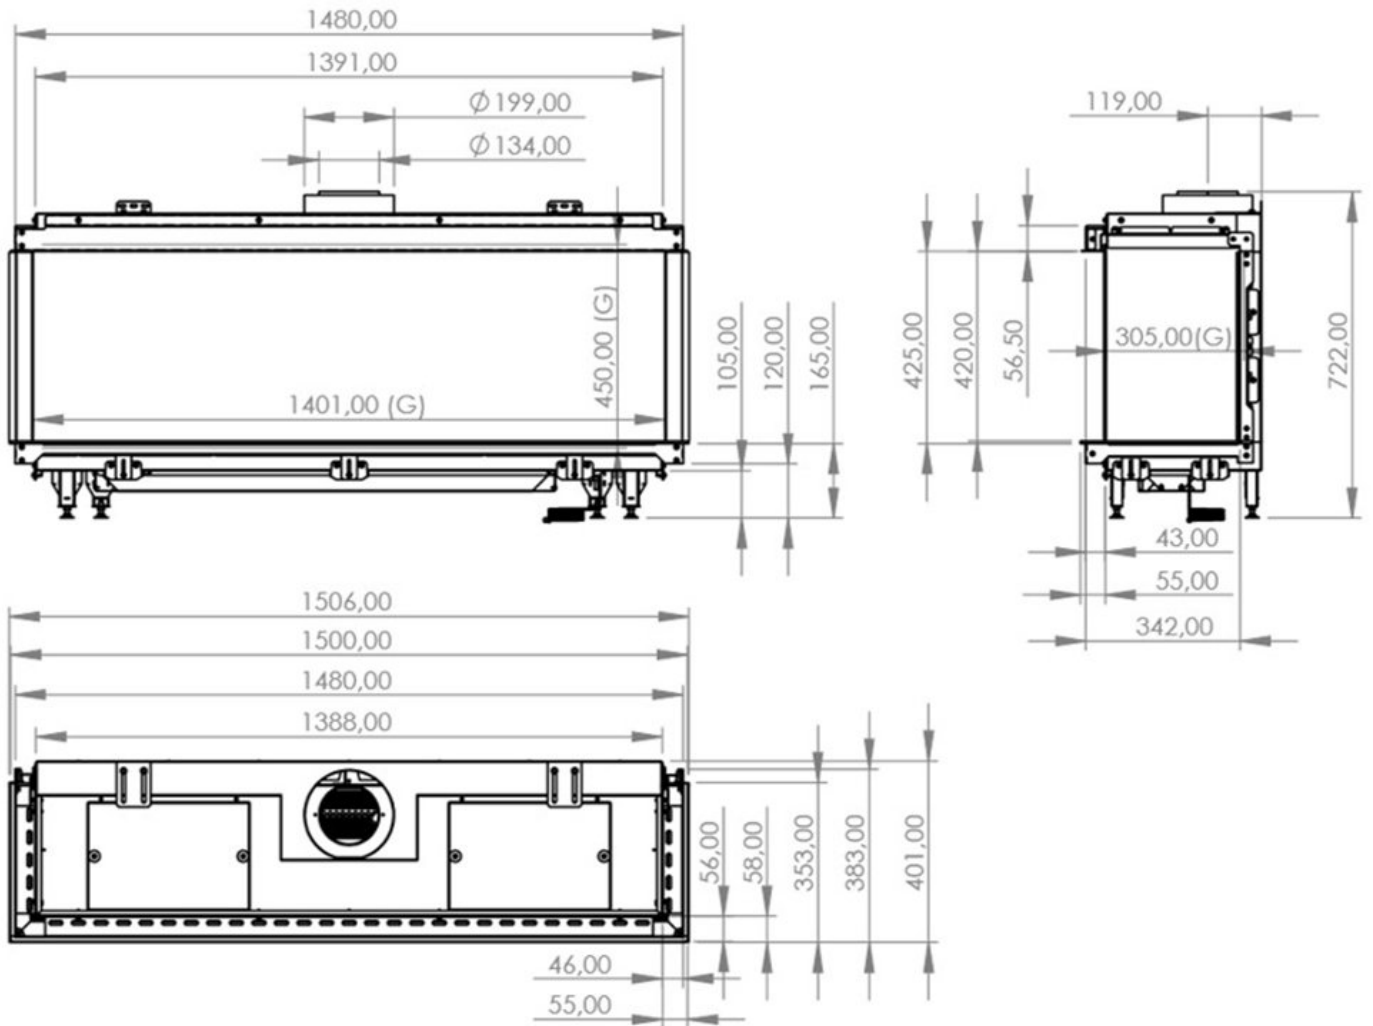

Element4 Club 140 3/S driezijdige gashaard (uitlopend)

€ 7.067

Product afbeeldingen

Line image

Element4 Club 140 3/S driezijdige gashaard

Bent u op zoek naar écht iets bijzonders? Dan is de [Element4](#) de Club 140 hoekhaard wat voor u. Deze nieuwe [gashaard](#), uitgevoerd met een Ledburner©, zorgt met haar unieke combinatie van ledverlichting en vuur voor een intense beleving.

Extra informatie

Merk	Element4
Model	Club 140 3/S
Serie	Club
Brandstof	Gas
Vuurzicht	Driezijdig
Type kachel	Inbouw
Wel of geen afvoer	Afvoer
Systeem (open of gesloten)	Gesloten systeem
Materiaal	Plaatstaal
Kleur	Zwart
Showroomstatus	Brandend in de showroom
Inbouwmaat breedte	150.6 cm
Inbouwmaat hoogte	72.2 cm
Inbouwmaat diepte	40.1 cm
Ruitmaat breedte	140.1 cm
Ruitmaat hoogte	45 cm
Bediening	Tablet/telefoon bediening
Branderdecoratie	Houtset, witte carrara kiezels of grijze- of witte stenen
Minimaal vermogen	4.7 kW
Maximaal vermogen	17.2 kW
Rendement	89 %
Aantal branders	1
Rookgasafvoer (diameter)	130/200 millimeter
Bovenaansluiting	Ja
Propaan mogelijk	Ja
Energielabel	A