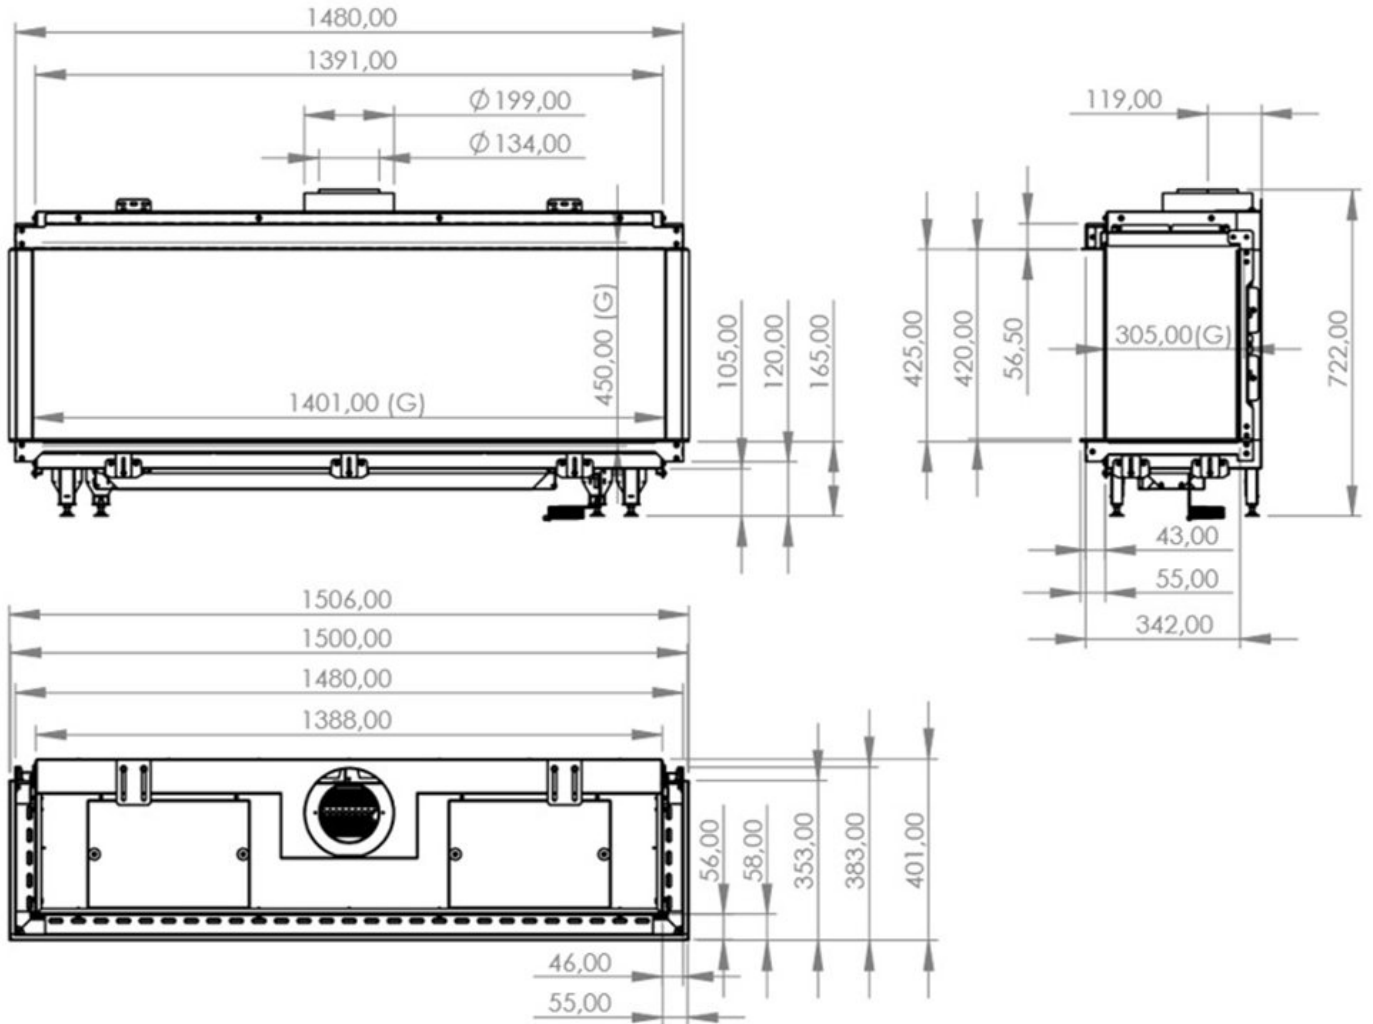

# Line image

## Extra informatie

---

Merk	Element4
Model	Club 140 3/S
Serie	Club
Brandstof	Gas
Vuurzicht	Driezijdig
Type kachel	Inbouw
Wel of geen afvoer	Afvoer
Systeem (open of gesloten)	Gesloten systeem
Materiaal	Plaatstaal
Kleur	Zwart
Showroomstatus	Brandend in de showroom
Inbouwmaat breedte	150.6 cm
Inbouwmaat hoogte	72.2 cm
Inbouwmaat diepte	40.1 cm
Ruitmaat breedte	140.1 cm
Ruitmaat hoogte	45 cm
Bediening	Tablet/telefoon bediening
Branderdecoratie	Houtset, witte carrara kiezels of grijze- of witte stenen
Minimaal vermogen	4.7 kW
Maximaal vermogen	17.2 kW
Rendement	89 %
Aantal branders	1
Rookgasafvoer (diameter)	130/200 millimeter
Bovenaansluiting	Ja
Propaan mogelijk	Ja
Energielabel	A