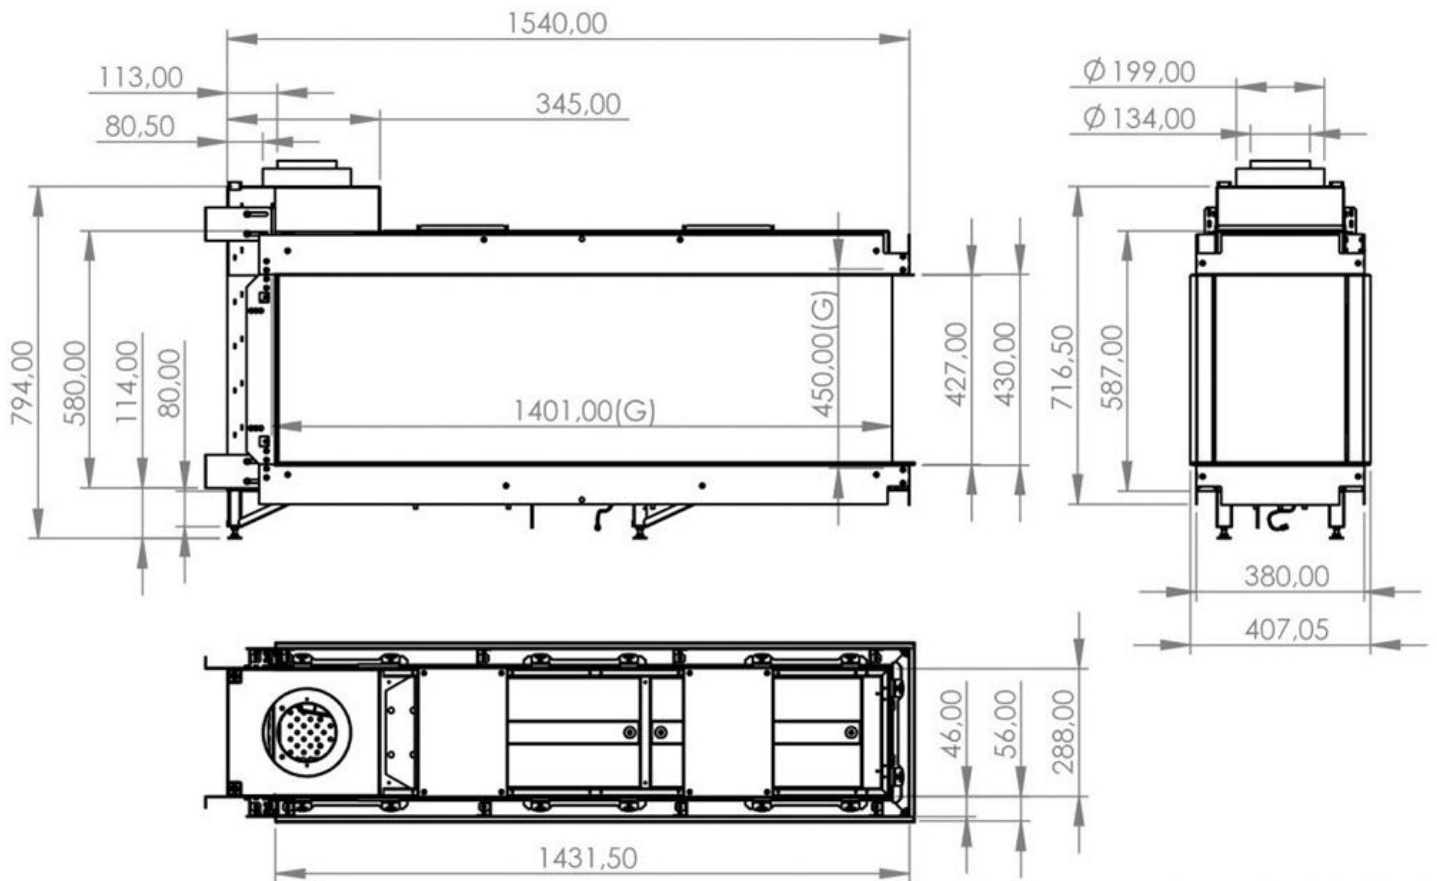

Element4 Club 140 roomdivider

€ 6.970

Product afbeeldingen

Line image

Element4 Club 140 roomdivider

Bent u op zoek naar écht iets bijzonders? Dan is de [Element4](#) de Club 140 roomdivider wat voor u. Deze nieuwe [gashaard](#), uitgevoerd met een Ledburner©, zorgt met haar unieke combinatie van ledverlichting en vuur voor een intense beleving.

Extra informatie

Merk	Element4
Model	Club 140 roomdivider
Serie	Club
Brandstof	Gas
Vuurzicht	Roomdivider
Type kachel	Inbouw
Wel of geen afvoer	Afvoer
Systeem (open of gesloten)	Gesloten systeem
Materiaal	Plaatstaal
Kleur	Zwart
Showroomstatus	Vergelijkbaar vlammen spel in showroom
Inbouwmaat breedte	154 cm
Inbouwmaat hoogte	79.4 cm
Inbouwmaat diepte	40.7 cm
Ruitmaat breedte	140.1 cm
Ruitmaat hoogte	45 cm
Bediening	Tablet/telefoon bediening
Branderdecoratie	Houtset, witte carrara kiezels of grijze- of witte stenen
Minimaal vermogen	4.7 kW
Maximaal vermogen	17.2 kW
Rendement	89 %
Aantal branders	1
Rookgasafvoer (diameter)	130/200 millimeter
Bovenaansluiting	Ja
Achteraansluiting	Ja
Propaan mogelijk	Ja