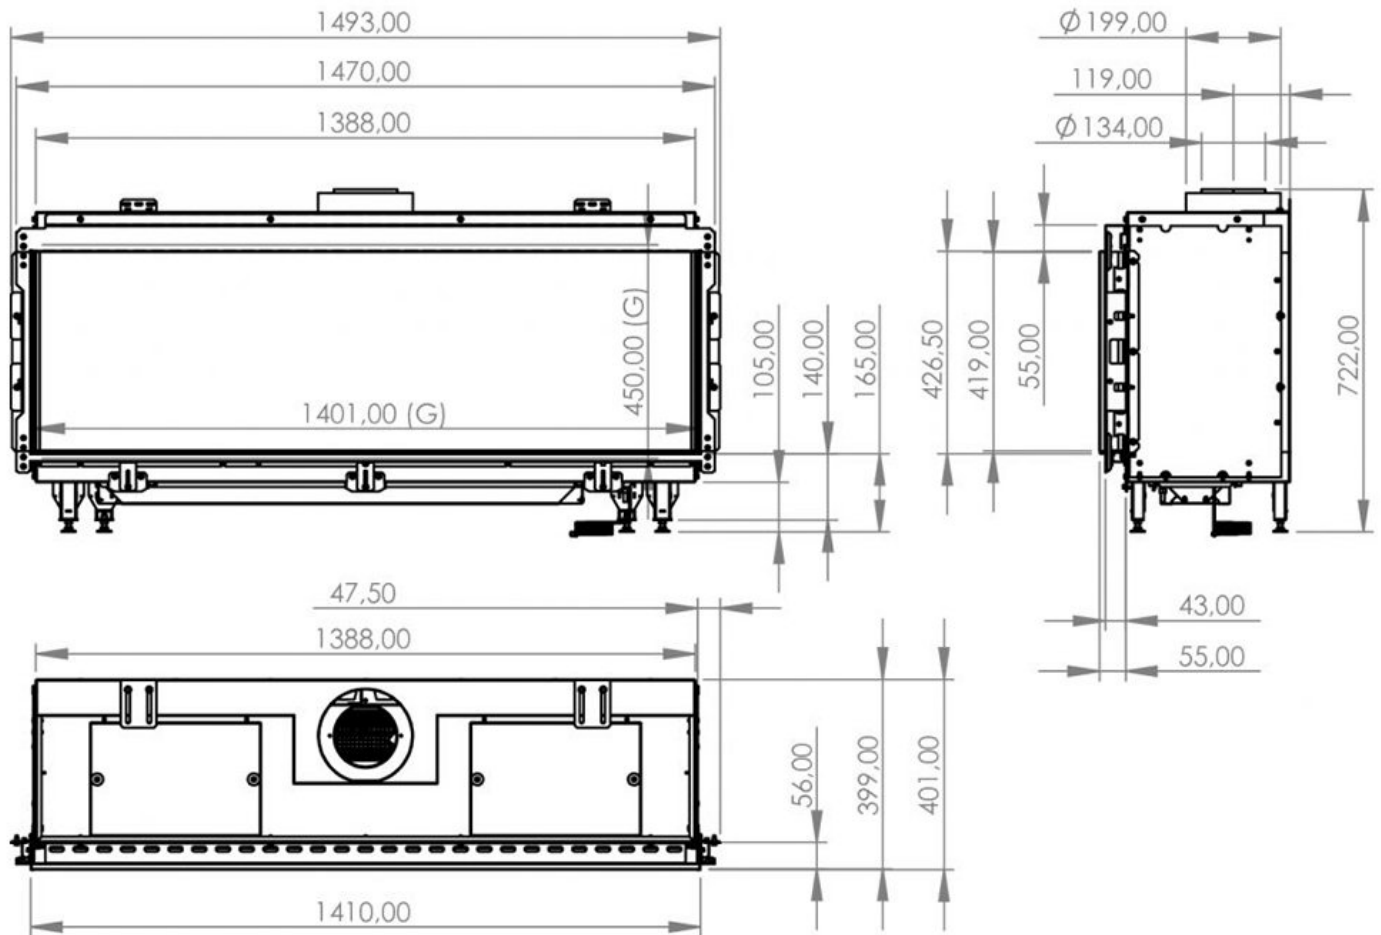

Element4 Club 140 fronthaard

€ 6.515

Product afbeeldingen

Line image

Element4 Club 140 fronthaard

Bent u op zoek naar écht iets bijzonders? Dan is de [Element4](#) de Club 140 roomdivider wat voor u. Deze nieuwe [gashaard](#), uitgevoerd met een Ledburner©, zorgt met haar unieke combinatie van ledverlichting en vuur voor een intense beleving.

Extra informatie

Merk	Element4
Model	Club 140 fronthaard
Serie	Club
Brandstof	Gas
Vuurzicht	Front
Type kachel	Inbouw
Wel of geen afvoer	Afvoer
Systeem (open of gesloten)	Gesloten systeem
Materiaal	Plaatstaal
Kleur	Zwart
Showroomstatus	Vergelijkbaar vlammen spel in showroom
Inbouwmaat breedte	149.3 cm
Inbouwmaat hoogte	72.2 cm
Inbouwmaat diepte	40.1 cm
Ruitmaat breedte	140.1 cm
Ruitmaat hoogte	45 cm
Bediening	Tablet/telefoon bediening
Branderdecoratie	Houtset, witte carrara kiezels of grijze- of witte stenen
Minimaal vermogen	4.7 kW
Maximaal vermogen	17.2 kW
Rendement	89 %
Aantal branders	1
Rookgasafvoer (diameter)	130/200 millimeter
Bovenaansluiting	Ja
Propaan mogelijk	Ja
Energielabel	A