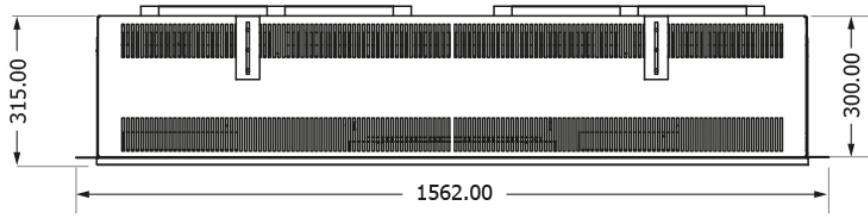

Element4 150e modore

€ 3.585

Product afbeeldingen

Line image

ELEMENT4
Model: Modore 150e

De Element4 150 elektrische fronthaard

Een prachtige elektrische fronthaard van [Element4](#). Bijna niet van een echte gashaard te onderscheiden maar met alle voordelen van een [elektrische haard](#).

Showroom

Kom langs in ons [Experience Center](#) in Lunteren en ervaar deze haard zelf.

Extra informatie

| | |
|--------------------|-------------------------------|
| Merk | Element4 |
| Model | 150 E elektrische haard Front |
| Serie | Modore |
| Prijs | 3.585 |
| Brandstof | Elektrisch |
| Vuurzicht | Front |
| Type kachel | Inbouw |
| Wel of geen afvoer | Afvoerloos |
| Kleur | Zwart |
| Verwarmingsfunctie | Ja, met verwarmingsfunctie |
| Afmeting breedte | 150.6 cm |
| Afmeting hoogte | 35.5 cm |
| Afmeting diepte | 30 cm |
| Inbouwmaat breedte | 156.2 cm |
| Inbouwmaat hoogte | 55.5 cm |
| Inbouwmaat diepte | 31.5 cm |
| Bediening | Tablet/telefoon bediening |
| Thermostaat | Ja |
| Branderdecoratie | Houtset |
| Minimaal vermogen | 1 kW |
| Maximaal vermogen | 2 kW |
| Lichtmodule | LED |