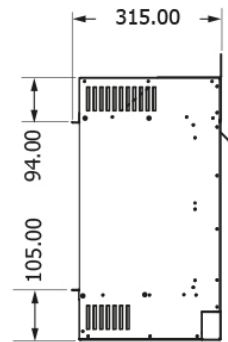

ELEMENT4
Model: Modore 150e