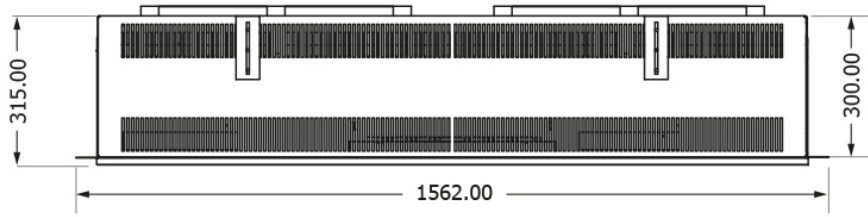

Element4 150 E Modore (uitlopend)

€ 3.859

Product afbeeldingen

Line image

ELEMENT4
Model: Modore 150e

De Element4 150 elektrische fronthaard

Een prachtige elektrische fronthaard van [Element4](#). Bijna niet van een echte gashaard te onderscheiden maar met alle voordelen van een [elektrische haard](#).

Showroom

Kom langs in ons [Experience Center](#) in Lunteren en ervaar deze haard zelf.

Extra informatie

Merk	Element4
Model	150 E elektrische haard Front
Serie	Modore
Brandstof	Elektrisch
Vuurzicht	Front
Type kachel	Inbouw
Wel of geen afvoer	Afvoerloos
Kleur	Zwart
Showroomstatus	Vergelijkbaar product in showroom
Verwarmingsfunctie	Ja, met verwarmingsfunctie
Afmeting breedte	150.6 cm
Afmeting hoogte	35.5 cm
Afmeting diepte	30 cm
Inbouwmaat breedte	156.2 cm
Inbouwmaat hoogte	55.5 cm
Inbouwmaat diepte	31.5 cm
Bediening	Tablet/telefoon bediening
Thermostaat	Ja
Branderdecoratie	Houtset
Minimaal vermogen	0.75 kW
Maximaal vermogen	1.5 kW
Lichtmodule	LED