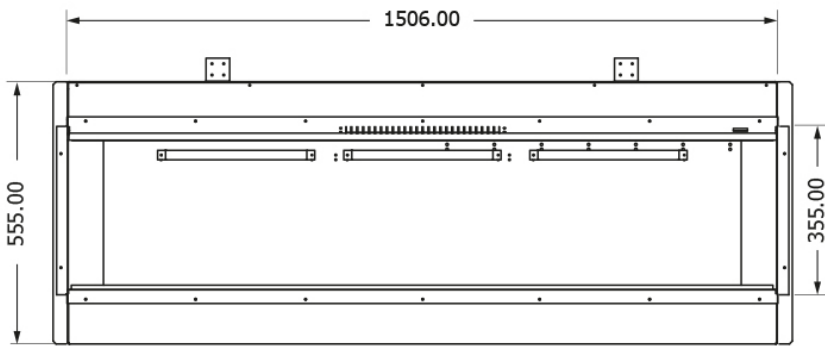

ELEMENT4
Model: Modore 150e