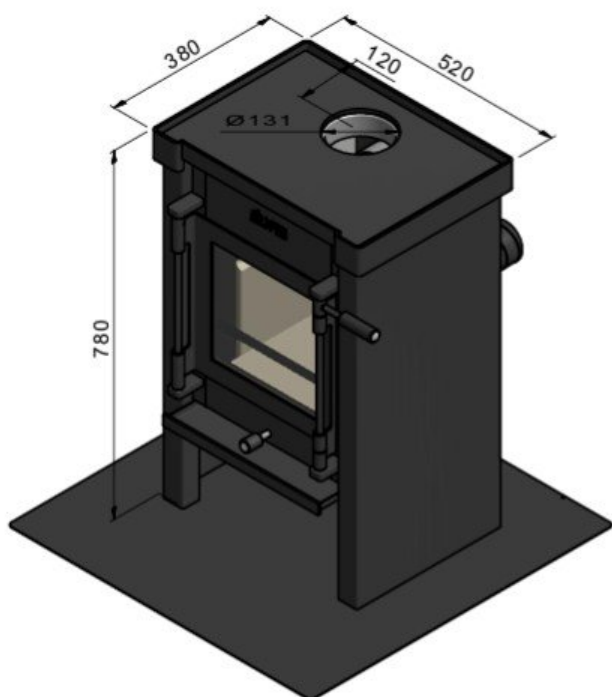

JAcobus 6 houtkachel

€ 2.095

Product afbeeldingen

Line image

JAcobus 6

De kleine JAcobus kan een vermogen leveren van 3,5 tot 7kW, het vermogen is door u zelf aan te passen door meer of minder hout te stoken. Als u heel veel hout stookt in de JAcobus 6 en hij zijn piekvermogen van 7kW bereikt kan hij ruimtes tot wel 120m³ verwarmen.

Extra informatie

Merk	Jacobus
Model	6 houtkachel
Serie	6 serie
Brandstof	Hout
Vuurzicht	Front
Type kachel	Vrijstaand
Wel of geen afvoer	Afvoer
Materiaal	Plaatstaal
Kleur	Antraciet
Showroomstatus	Opgesteld in showroom
Gewicht	110 kg
Afmeting breedte	52 cm
Afmeting hoogte	78 cm
Afmeting diepte	38 cm
Draaibaar	Nee, deze kachel is niet draaibaar
Achterwand	Staalwand
Nominaal vermogen	6 kW
Minimaal vermogen	3.5 kW
Maximaal vermogen	7 kW
Rendement	89 %
Rookgasafvoer (diameter)	131 millimeter
Hart pijp hoogte	62.5 cm
Bovenaansluiting	Ja
Achteraansluiting	Ja
Externe luchttoevoer	80 millimeter
Energielabel	A+