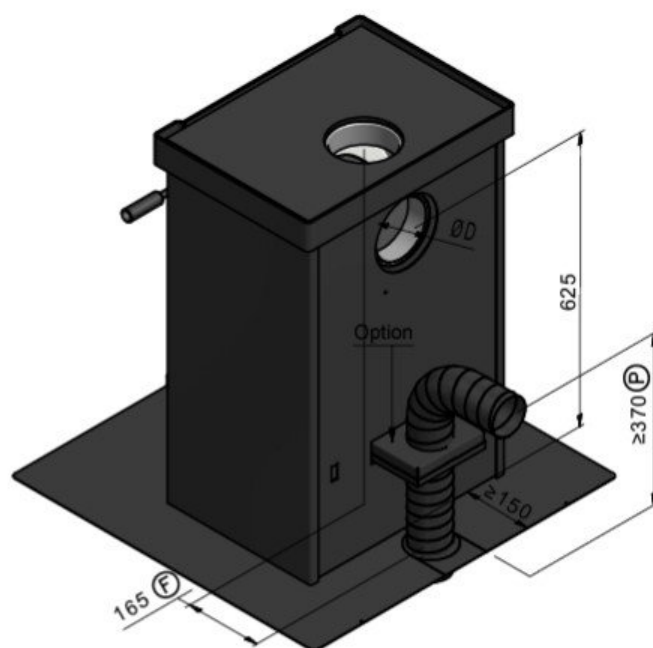

JAcobus 6 houtkachel

€ 2.095

Product afbeeldingen

Line image

JAcobus 6

De kleine JAcobus kan een vermogen leveren van 3,5 tot 7kW, het vermogen is door u zelf aan te passen door meer of minder hout te stoken. Als u heel veel hout stookt in de JAcobus 6 en hij zijn piekvermogen van 7kW bereikt kan hij ruimtes tot wel 120m³ verwarmen.

Extra informatie

Merk	Jacobus
Model	6 houtkachel
Serie	6 serie
Brandstof	Hout
Vuurzicht	Front
Type kachel	Vrijstaand
Wel of geen afvoer	Afvoer
Materiaal	Plaatstaal
Kleur	Antraciet
Showroomstatus	Opgesteld in showroom
Gewicht	110 kg
Afmeting breedte	52 cm
Afmeting hoogte	78 cm
Afmeting diepte	38 cm
Draaibaar	Nee, deze kachel is niet draaibaar
Achterwand	Staalwand
Nominaal vermogen	6 kW
Minimaal vermogen	3.5 kW
Maximaal vermogen	7 kW
Rendement	89 %
Rookgasafvoer (diameter)	131 millimeter
Hart pijp hoogte	62.5 cm
Bovenaansluiting	Ja
Achteraansluiting	Ja
Externe luchttoevoer	80 millimeter
Energielabel	A+