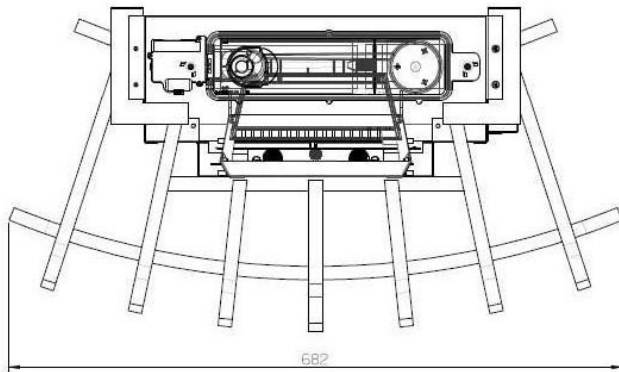

Dimplex Silverton

€ 789

Product afbeeldingen

Line image

SCALE 0.250

Dimplex Silverton Opti-Myst

De Silverton ([elektrische haard](#)) van [Dimplex](#) kan worden geplaatst in een bestaande open haard. De stammen worden van binnenuit verlicht en kunnen afzonderlijk op hun plek gelegd worden. De Silverton heeft een LED-verlichting en inschakelbaar rook/vlam-effect.

Bezoek ons Experience Center

Voor meer informatie bent u altijd welkom bij ons [Experience Center](#) in Lunteren.

Extra informatie

Merk	Dimplex
Model	Silverton
Serie	Opti-myst
Brandstof	Elektrisch
Vuurzicht	Front
Type kachel	Inbouw
Wel of geen afvoer	Afvoerloos
Materiaal	Plaatstaal
Kleur	Grijs
Showroomstatus	Brandend in de showroom
Verwarmingsfunctie	Nee, zonder verwarmingsfunctie
Gewicht	13 kg
Afmeting breedte	67 cm
Afmeting hoogte	31 cm
Afmeting diepte	38 cm
Bediening	Handbediening, Afstandsbediening
Branderdecoratie	Houtstammen
Systeem	Opti-Myst®
Lichtmodule	LED