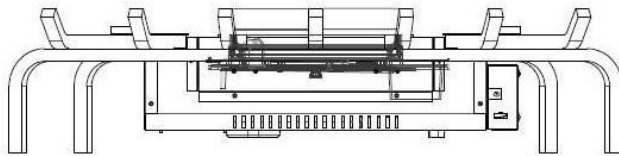

Dimplex Silverton

€ 789

Product afbeeldingen

Line image

SCALE 0.250

Dimplex Silverton Opti-Myst

De Silverton ([elektrische haard](#)) van [Dimplex](#) kan worden geplaatst in een bestaande open haard. De stammen worden van binnenuit verlicht en kunnen afzonderlijk op hun plek gelegd worden. De Silverton heeft een LED-verlichting en inschakelbaar rook/vlam-effect.

Bezoek ons Experience Center

Voor meer informatie bent u altijd welkom bij ons [Experience Center](#) in Lunteren.

Extra informatie

Merk	Dimplex
Model	Silverton
Serie	Opti-myst
Brandstof	Elektrisch
Vuurzicht	Front
Type kachel	Inbouw
Wel of geen afvoer	Afvoerloos
Materiaal	Plaatstaal
Kleur	Grijs
Showroomstatus	Brandend in de showroom
Verwarmingsfunctie	Nee, zonder verwarmingsfunctie
Gewicht	13 kg
Afmeting breedte	67 cm
Afmeting hoogte	31 cm
Afmeting diepte	38 cm
Bediening	Handbediening, Afstandsbediening
Branderdecoratie	Houtstammen
Systeem	Opti-Myst®
Lichtmodule	LED