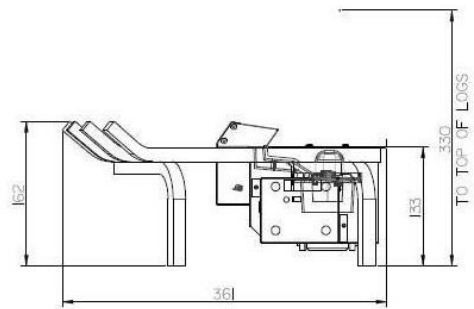

Dimplex Silverton

€ 789

Product afbeeldingen

Line image

SCALE 0.250

Dimplex Silverton Opti-Myst

De Silverton ([elektrische haard](#)) van [Dimplex](#) kan worden geplaatst in een bestaande open haard. De stammen worden van binnenuit verlicht en kunnen afzonderlijk op hun plek gelegd worden. De Silverton heeft een LED-verlichting en inschakelbaar rook/vlam-effect.

Bezoek ons Experience Center

Voor meer informatie bent u altijd welkom bij ons [Experience Center](#) in Lunteren.

Extra informatie

Merk	Dimplex
Model	Silverton
Serie	Opti-myst
Brandstof	Elektrisch
Vuurzicht	Front
Type kachel	Inbouw
Wel of geen afvoer	Afvoerloos
Materiaal	Plaatstaal
Kleur	Grijs
Showroomstatus	Brandend in de showroom
Verwarmingsfunctie	Nee, zonder verwarmingsfunctie
Gewicht	13 kg
Afmeting breedte	67 cm
Afmeting hoogte	31 cm
Afmeting diepte	38 cm
Bediening	Handbediening, Afstandsbediening
Branderdecoratie	Houtstammen
Systeem	Opti-Myst®
Lichtmodule	LED