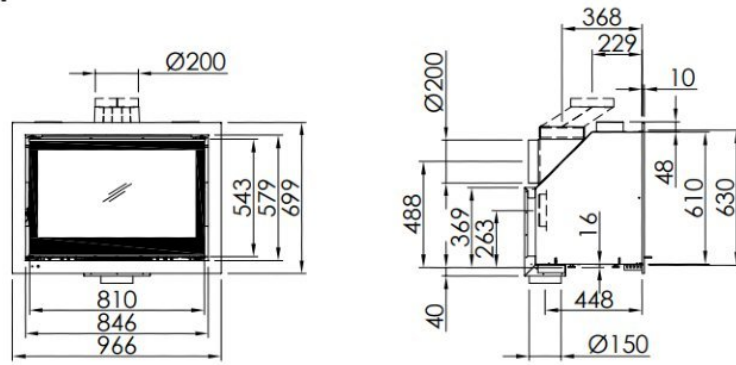

Spartherm Linear Inzet 81x54 (vaste greep)

€ 3.400

Product afbeeldingen

Line image

 -1:20

Spartherm Linear Inzet 81x54 (vaste greep)

De Spartherm Linear Inzet 81x54 [houthaard](#) (voorheen de Linear XL 900) front is een [houtgestookte inzethaard](#), die dankzij de compacte maatvoering toepasbaar is in de meeste bestaande situaties.

Inzethaard

Deze [Spartherm](#) Linear is een inzethaard. Inzethaarden worden meestal toegepast in bestaande situaties waar u niet kunt of wilt breken of verbouwen. Wanneer u nu bijvoorbeeld een openhaard heeft, kunt u hier relatief eenvoudig een inzethaard in plaatsen. Doordat de afvoer vanuit de binnenkant van de kachel aangesloten wordt, hoeft er niet veel gebroken te worden aan de bestaande situatie. Natuurlijk is de inzethaard ook in een nieuwe situatie te plaatsen. De inzethaard is over het algemeen ook nog een stuk goedkoper dan een inbouwhaard. Dit komt mede doordat de inzethaard uitgerust is met een draaideur in plaats van met een liftdeur.

Verschillende kaders

Deze Spartherm Linear XL 900 wordt standaard geleverd met een vierzijdig kader van 60 mm. Optioneel is deze ook te krijgen met een kader van 80 mm of 100 mm.

Beleef de haarden live

Kom snel langs in ons [Experience Center](#) om onze haarden te bewonderen!

Extra informatie

Merk	Spartherm
Model	Linear Inzet 81x54 (vaste greep)
Serie	Linear
Brandstof	Hout
Vuurzicht	Front
Type kachel	Inzet
Wel of geen afvoer	Afvoer
Systeem (open of gesloten)	Open systeem
Materiaal	Plaatstaal
Kleur	Zwart
Showroomstatus	Vergelijkbaar product in showroom
Gewicht	135 kg
Inbouwmaat breedte	96.6 cm
Inbouwmaat hoogte	69.9 cm
Inbouwmaat diepte	54.4 cm
Bediening	Handbediening
Nominaal vermogen	10.5 kW
Minimaal vermogen	7.4 kW
Maximaal vermogen	13.7 kW
Rendement	80 %
Rookgasafvoer (diameter)	200 millimeter
Hart pijp hoogte	48.8 cm
Bovenaansluiting	Ja
Achteraansluiting	Ja
Externe luchttoevoer	150 millimeter
Energielabel	A