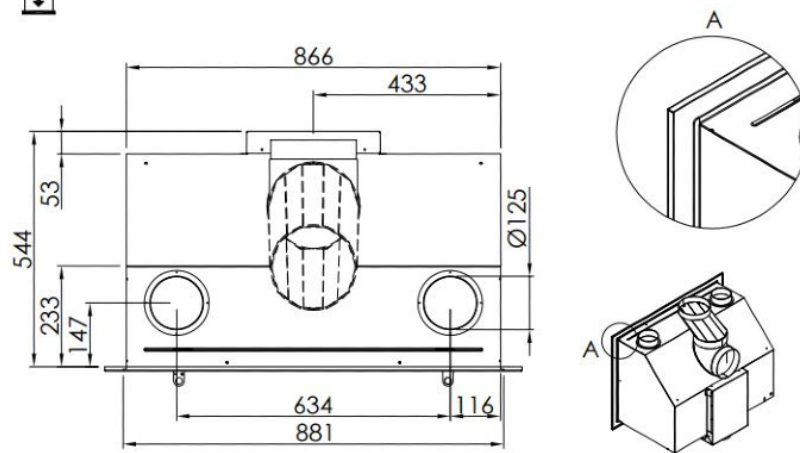

Spartherm Linear Inzet 81x54 (vaste greep)

€ 3.400

Product afbeeldingen

Line image

 -1:20

Spartherm Linear Inzet 81x54 (vaste greep)

De Spartherm Linear Inzet 81x54 [houthaard](#) (voorheen de Linear XL 900) front is een [houtgestookte inzethaard](#), die dankzij de compacte maatvoering toepasbaar is in de meeste bestaande situaties.

Inzethaard

Deze [Spartherm](#) Linear is een inzethaard. Inzethaarden worden meestal toegepast in bestaande situaties waar u niet kunt of wilt breken of verbouwen. Wanneer u nu bijvoorbeeld een openhaard heeft, kunt u hier relatief eenvoudig een inzethaard in plaatsen. Doordat de afvoer vanuit de binnenkant van de kachel aangesloten wordt, hoeft er niet veel gebroken te worden aan de bestaande situatie. Natuurlijk is de inzethaard ook in een nieuwe situatie te plaatsen. De inzethaard is over het algemeen ook nog een stuk goedkoper dan een inbouwhaard. Dit komt mede doordat de inzethaard uitgerust is met een draaideur in plaats van met een liftdeur.

Verschillende kaders

Deze Spartherm Linear XL 900 wordt standaard geleverd met een vierzijdig kader van 60 mm. Optioneel is deze ook te krijgen met een kader van 80 mm of 100 mm.

Beleef de haarden live

Kom snel langs in ons [Experience Center](#) om onze haarden te bewonderen!

Extra informatie

Merk	Spartherm
Model	Linear Inzet 81x54 (vaste greep)
Serie	Linear
Brandstof	Hout
Vuurzicht	Front
Type kachel	Inzet
Wel of geen afvoer	Afvoer
Systeem (open of gesloten)	Open systeem
Materiaal	Plaatstaal
Kleur	Zwart
Showroomstatus	Vergelijkbaar product in showroom
Gewicht	135 kg
Inbouwmaat breedte	96.6 cm
Inbouwmaat hoogte	69.9 cm
Inbouwmaat diepte	54.4 cm
Bediening	Handbediening
Nominaal vermogen	10.5 kW
Minimaal vermogen	7.4 kW
Maximaal vermogen	13.7 kW
Rendement	80 %
Rookgasafvoer (diameter)	200 millimeter
Hart pijp hoogte	48.8 cm
Bovenaansluiting	Ja
Achteraansluiting	Ja
Externe luchttoevoer	150 millimeter
Energielabel	A