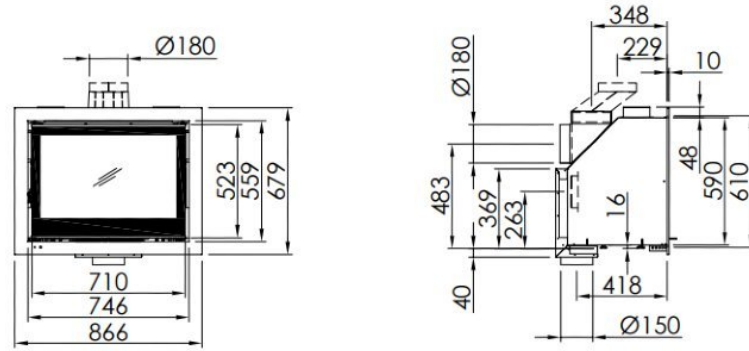

Spartherm Linear Inzet 71x52 (vaste greep)

€ 3.225

Product afbeeldingen

Line image

~1:20

Spartherm Linear Inzet 71x52 (vaste greep)

De Spartherm Linear Inzet 71x52 [houthaard](#) (voorheen de Linear L 800 front) is een [houtgestookte inzethaard](#), die dankzij de compacte maatvoering toepasbaar is in de meeste bestaande situaties.

Inzethaard

Deze [Spartherm](#) Linear is een inzethaard. Inzethaarden worden meestal toegepast in bestaande situaties waar u niet kunt of wilt breken of verbouwen. Wanneer u nu bijvoorbeeld een openhaard heeft, kunt u hier relatief eenvoudig een inzethaard in plaatsen. Doordat de afvoer vanuit de binnenkant van de kachel aangesloten wordt, hoeft er niet veel gebroken te worden aan de bestaande situatie. Natuurlijk is de inzethaard ook in een nieuwe situatie te plaatsen. De inzethaard is over het algemeen ook nog een stuk goedkoper dan een inbouwhaard. Dit komt mede doordat de inzethaard uitgerust is met een draaideur in plaats van met een liftdeur.

Verschillende kaders

Deze Spartherm Linear L 800 wordt standaard geleverd met een vierzijdig kader van 60 mm. Optioneel is deze ook te krijgen met een kader van 80 mm of 100 mm.

Beleef de haarden live

Kom snel langs in ons [Experience Center](#) om onze haarden te bewonderen!

Extra informatie

Merk	Spartherm
Model	Linear Inzet 71x52 (vaste greep)
Serie	Linear
Brandstof	Hout
Vuurzicht	Front
Type kachel	Inzet
Wel of geen afvoer	Afvoer
Systeem (open of gesloten)	Open systeem
Materiaal	Plaatstaal
Kleur	Zwart
Showroomstatus	Vergelijkbaar product in showroom
Gewicht	110 kg
Inbouwmaat breedte	90.6 cm
Inbouwmaat hoogte	71.9 cm
Inbouwmaat diepte	41.8 cm
Bediening	Handbediening
Nominaal vermogen	7.9 kW
Minimaal vermogen	5.5 kW
Maximaal vermogen	10.3 kW
Rendement	80 %
Rookgasafvoer (diameter)	180 millimeter
Hart pijp hoogte	48.3 cm
Bovenaansluiting	Ja
Achteraansluiting	Ja
Externe luchttoevoer	150 millimeter
Energielabel	A+