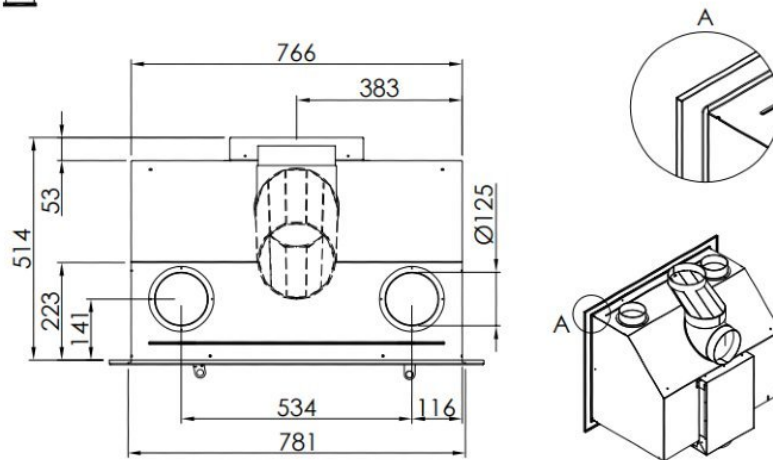

Spartherm Linear Inzet 71x52 (vaste greep)

€ 3.225

Product afbeeldingen

Line image

~1:20

Spartherm Linear Inzet 71x52 (vaste greep)

De Spartherm Linear Inzet 71x52 [houthaard](#) (voorheen de Linear L 800 front) is een [houtgestookte inzethaard](#), die dankzij de compacte maatvoering toepasbaar is in de meeste bestaande situaties.

Inzethaard

Deze [Spartherm](#) Linear is een inzethaard. Inzethaarden worden meestal toegepast in bestaande situaties waar u niet kunt of wilt breken of verbouwen. Wanneer u nu bijvoorbeeld een openhaard heeft, kunt u hier relatief eenvoudig een inzethaard in plaatsen. Doordat de afvoer vanuit de binnenkant van de kachel aangesloten wordt, hoeft er niet veel gebroken te worden aan de bestaande situatie. Natuurlijk is de inzethaard ook in een nieuwe situatie te plaatsen. De inzethaard is over het algemeen ook nog een stuk goedkoper dan een inbouwhaard. Dit komt mede doordat de inzethaard uitgerust is met een draaideur in plaats van met een liftdeur.

Verschillende kaders

Deze Spartherm Linear L 800 wordt standaard geleverd met een vierzijdig kader van 60 mm. Optioneel is deze ook te krijgen met een kader van 80 mm of 100 mm.

Beleef de haarden live

Kom snel langs in ons [Experience Center](#) om onze haarden te bewonderen!

Extra informatie

Merk	Spartherm
Model	Linear Inzet 71x52 (vaste greep)
Serie	Linear
Brandstof	Hout
Vuurzicht	Front
Type kachel	Inzet
Wel of geen afvoer	Afvoer
Systeem (open of gesloten)	Open systeem
Materiaal	Plaatstaal
Kleur	Zwart
Showroomstatus	Vergelijkbaar product in showroom
Gewicht	110 kg
Inbouwmaat breedte	90.6 cm
Inbouwmaat hoogte	71.9 cm
Inbouwmaat diepte	41.8 cm
Bediening	Handbediening
Nominaal vermogen	7.9 kW
Minimaal vermogen	5.5 kW
Maximaal vermogen	10.3 kW
Rendement	80 %
Rookgasafvoer (diameter)	180 millimeter
Hart pijp hoogte	48.3 cm
Bovenaansluiting	Ja
Achteraansluiting	Ja
Externe luchttoevoer	150 millimeter
Energielabel	A+