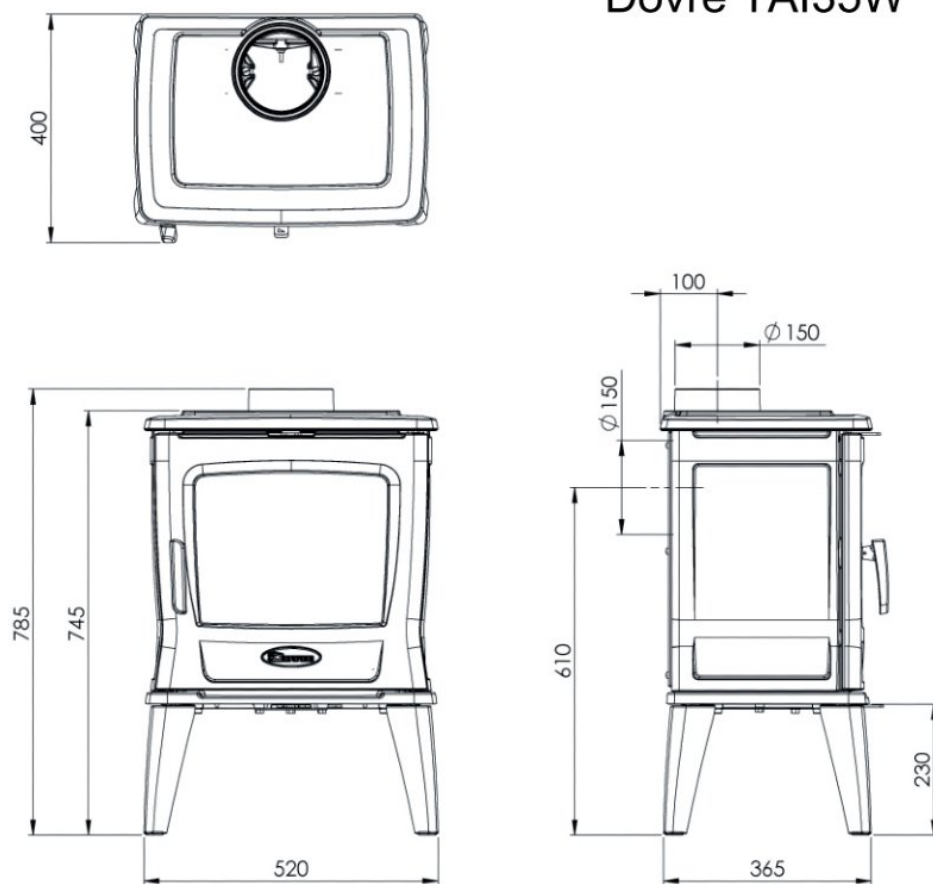

Dovre TAI35WT Houtkachel

€ 1.458

Product afbeeldingen

Dovre TAI35W

Dovre TAI 35W houtkachel

Een mooie toevoeging aan het klassieke [gietijzeren houtkachel](#) assortiment.

Kwaliteit van Dovre

De kwaliteit van de [Dovre](#)-toestellen wordt bewezen door objectieve tests. De producten beantwoorden aan de strengste normen inzake veiligheid, rendement en emissies. Zij worden getest en gecertificeerd door onafhankelijke laboratoria in Duitsland, Noorwegen, Zweden en Nederland.

Showroom

Veel kachels hebben we voor u opgesteld staan in ons [Experience Center](#) in Lunteren.

Extra informatie

Merk	Dovre
Model	TAI35WT Houtkachel
Serie	TAI
Brandstof	Hout
Vuurzicht	Front
Type kachel	Vrijstaand
Wel of geen afvoer	Afvoer
Materiaal	Gietijzer
Kleur	Gietijzer
Showroomstatus	Opgesteld in showroom
Gewicht	85 kg
Afmeting breedte	52 cm
Afmeting hoogte	78.5 cm
Afmeting diepte	40 cm
Draaibaar	Nee, deze kachel is niet draaibaar
Bediening	Handbediening
Achterwand	Vermiculiet
Nominaal vermogen	6 - 7 kW
Minimaal vermogen	3.3 kW
Maximaal vermogen	8.5 kW
Rendement	81 %
Rookgasafvoer (diameter)	150 millimeter
Hart pijp hoogte	61 cm
Bovenaansluiting	Ja
Achteraansluiting	Ja
Externe luchttoevoer	60 millimeter