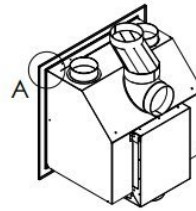

Spartherm Linear Inzet 51x45 (vaste greep)

€ 2.685

Product afbeeldingen

~1:20

Spartherm Linear Inzet 51x45 (vaste greep)

De Spartherm Linear inzet 51x45 [houthaard](#) (voorheen de Linear S 600 front) is een [houtgestookte inzethaard](#), die dankzij de compacte maatvoering toepasbaar is in de meeste bestaande situaties.

Inzethaard

Deze [Spartherm](#) Linear is een inzethaard. Inzethaarden worden meestal toegepast in bestaande situaties waar u niet kunt of wilt breken of verbouwen. Wanneer u nu bijvoorbeeld een openhaard heeft, kunt u hier relatief eenvoudig een inzethaard in plaatsen. Doordat de afvoer vanuit de binnenkant van de kachel aangesloten wordt, hoeft er niet veel gebroken te worden aan de bestaande situatie. Natuurlijk is de inzethaard ook in een nieuwe situatie te plaatsen. De inzethaard is over het algemeen ook nog een stuk goedkoper dan een inbouwhaard. Dit komt mede doordat de inzethaard uitgerust is met een draaideur in plaats van met een liftdeur.

Verschillende kaders

Deze Spartherm Linear Inzet 51x45 (vaste greep) wordt standaard geleverd met een vierzijdig kader van 60 mm. Optioneel is deze ook te krijgen met een kader van 80 mm of 100 mm.

Beleef de haarden live

Kom snel langs in ons [Experience Center](#) om onze haarden te bewonderen!

Extra informatie

Merk	Spartherm
Model	Linear Inzet 51x45 (vaste greep)
Serie	Linear
Brandstof	Hout
Vuurzicht	Front
Type kachel	Inzet
Wel of geen afvoer	Afvoer
Systeem (open of gesloten)	Open systeem
Materiaal	Plaatstaal
Kleur	Zwart
Showroomstatus	Opgesteld in showroom
Gewicht	80 kg
Inbouwmaat breedte	66.6 cm
Inbouwmaat hoogte	60.9 cm
Inbouwmaat diepte	45.2 cm
Bediening	Handbediening
Nominaal vermogen	4.9 kW
Minimaal vermogen	4.5 kW
Maximaal vermogen	6.4 kW
Rendement	80 %
Rookgasafvoer (diameter)	150 millimeter
Hart pijp hoogte	44.4 cm
Bovenaansluiting	Ja
Achteraansluiting	Ja
Externe luchttoevoer	125 millimeter
Energielabel	A+