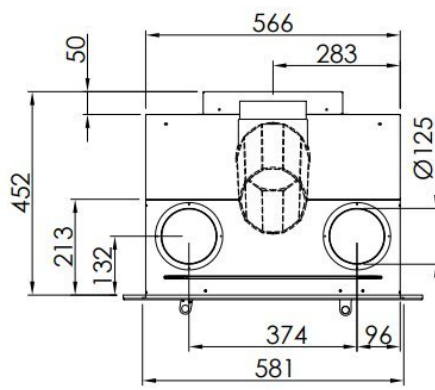

Spartherm Linear Inzet 51x45 (vaste greep)

€ 2.685

Product afbeeldingen

~1:20

Spartherm Linear Inzet 51x45 (vaste greep)

De Spartherm Linear inzet 51x45 [houthaard](#) (voorheen de Linear S 600 front) is een [houtgestookte inzethaard](#), die dankzij de compacte maatvoering toepasbaar is in de meeste bestaande situaties.

Inzethaard

Deze [Spartherm](#) Linear is een inzethaard. Inzethaarden worden meestal toegepast in bestaande situaties waar u niet kunt of wilt breken of verbouwen. Wanneer u nu bijvoorbeeld een openhaard heeft, kunt u hier relatief eenvoudig een inzethaard in plaatsen. Doordat de afvoer vanuit de binnenkant van de kachel aangesloten wordt, hoeft er niet veel gebroken te worden aan de bestaande situatie. Natuurlijk is de inzethaard ook in een nieuwe situatie te plaatsen. De inzethaard is over het algemeen ook nog een stuk goedkoper dan een inbouwhaard. Dit komt mede doordat de inzethaard uitgerust is met een draaideur in plaats van met een liftdeur.

Verschillende kaders

Deze Spartherm Linear Inzet 51x45 (vaste greep) wordt standaard geleverd met een vierzijdig kader van 60 mm. Optioneel is deze ook te krijgen met een kader van 80 mm of 100 mm.

Beleef de haarden live

Kom snel langs in ons [Experience Center](#) om onze haarden te bewonderen!

Extra informatie

Merk	Spartherm
Model	Linear Inzet 51x45 (vaste greep)
Serie	Linear
Brandstof	Hout
Vuurzicht	Front
Type kachel	Inzet
Wel of geen afvoer	Afvoer
Systeem (open of gesloten)	Open systeem
Materiaal	Plaatstaal
Kleur	Zwart
Showroomstatus	Opgesteld in showroom
Gewicht	80 kg
Inbouwmaat breedte	66.6 cm
Inbouwmaat hoogte	60.9 cm
Inbouwmaat diepte	45.2 cm
Bediening	Handbediening
Nominaal vermogen	4.9 kW
Minimaal vermogen	4.5 kW
Maximaal vermogen	6.4 kW
Rendement	80 %
Rookgasafvoer (diameter)	150 millimeter
Hart pijp hoogte	44.4 cm
Bovenaansluiting	Ja
Achteraansluiting	Ja
Externe luchttoevoer	125 millimeter
Energielabel	A+