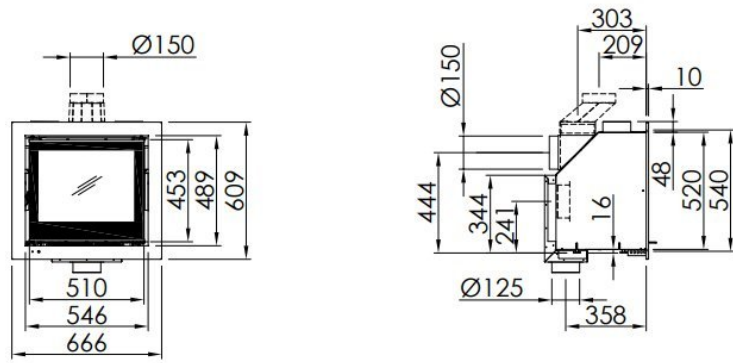

Spartherm Linear Inzet 51x45 (vaste greep)

€ 2.685

Product afbeeldingen

~1:20

Spartherm Linear Inzet 51x45 (vaste greep)

De Spartherm Linear inzet 51x45 [houthaard](#) (voorheen de Linear S 600 front) is een [houtgestookte inzethaard](#), die dankzij de compacte maatvoering toepasbaar is in de meeste bestaande situaties.

Inzethaard

Deze [Spartherm](#) Linear is een inzethaard. Inzethaarden worden meestal toegepast in bestaande situaties waar u niet kunt of wilt breken of verbouwen. Wanneer u nu bijvoorbeeld een openhaard heeft, kunt u hier relatief eenvoudig een inzethaard in plaatsen. Doordat de afvoer vanuit de binnenkant van de kachel aangesloten wordt, hoeft er niet veel gebroken te worden aan de bestaande situatie. Natuurlijk is de inzethaard ook in een nieuwe situatie te plaatsen. De inzethaard is over het algemeen ook nog een stuk goedkoper dan een inbouwhaard. Dit komt mede doordat de inzethaard uitgerust is met een draaideur in plaats van met een liftdeur.

Verschillende kaders

Deze Spartherm Linear Inzet 51x45 (vaste greep) wordt standaard geleverd met een vierzijdig kader van 60 mm. Optioneel is deze ook te krijgen met een kader van 80 mm of 100 mm.

Beleef de haarden live

Kom snel langs in ons [Experience Center](#) om onze haarden te bewonderen!

Extra informatie

Merk	Spartherm
Model	Linear Inzet 51x45 (vaste greep)
Serie	Linear
Brandstof	Hout
Vuurzicht	Front
Type kachel	Inzet
Wel of geen afvoer	Afvoer
Systeem (open of gesloten)	Open systeem
Materiaal	Plaatstaal
Kleur	Zwart
Showroomstatus	Opgesteld in showroom
Gewicht	80 kg
Inbouwmaat breedte	66.6 cm
Inbouwmaat hoogte	60.9 cm
Inbouwmaat diepte	45.2 cm
Bediening	Handbediening
Nominaal vermogen	4.9 kW
Minimaal vermogen	4.5 kW
Maximaal vermogen	6.4 kW
Rendement	80 %
Rookgasafvoer (diameter)	150 millimeter
Hart pijp hoogte	44.4 cm
Bovenaansluiting	Ja
Achteraansluiting	Ja
Externe luchttoevoer	125 millimeter
Energielabel	A+