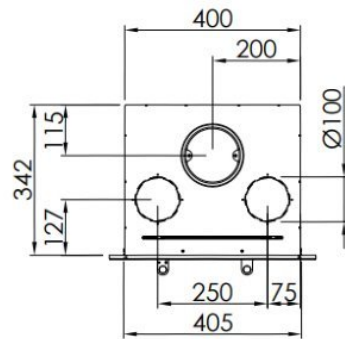

Spartherm Linear Inzet 34x45 (vaste greep)

€ 1.905

Product afbeeldingen

Line image

Spartherm Linear Inzet 34x45 (vaste greep)

De Spartherm Linear Inzet 34x45 [houthaard](#) (voorheen de Linear XS 500 front) is een kleine, [houtgestookte inzethaard](#), die dankzij de compacte maatvoering toepasbaar is in de meeste bestaande situaties.

Inzethaard

Deze [Spartherm](#) Linear is een inzethaard. Inzethaarden worden meestal toegepast in bestaande situaties waar je niet kunt of wilt breken of verbouwen. Wanneer u nu bijvoorbeeld een openhaard heeft, kunt u hier relatief eenvoudig een inzethaard in plaatsen. Doordat de afvoer vanuit de binnenkant van de kachel aangesloten wordt, hoeft er niet veel gebroken te worden aan de bestaande situatie. Natuurlijk is de inzethaard ook in een nieuwe situatie te plaatsen. De inzethaard is over het algemeen ook nog een stuk goedkoper dan een inbouwhaard. Dit komt mede doordat de inzethaard uitgerust is met een draaideur in plaats van met een liftdeur.

Verschillende kaders

Deze Spartherm Linear XS 500 wordt standaard geleverd met een vierzijdig kader van 45 mm. Optioneel is deze ook te krijgen met een kader van 60 mm of 80 mm.

Beleef de haarden live

Kom snel langs in ons [Experience Center](#) om onze haarden te bewonderen!

Extra informatie

Merk	Spartherm
Model	Linear Inzet 34x45 (vaste greep)
Serie	Linear
Brandstof	Hout
Vuurzicht	Front
Type kachel	Inzet
Wel of geen afvoer	Afvoer
Systeem (open of gesloten)	Open systeem
Materiaal	Plaatstaal
Kleur	Zwart
Showroomstatus	Vergelijkbaar product in showroom
Gewicht	80 kg
Inbouwmaat breedte	47 cm
Inbouwmaat hoogte	58.2 cm
Inbouwmaat diepte	34.2 cm
Bediening	Handbediening
Minimaal vermogen	4 kW
Maximaal vermogen	6 kW
Rendement	>80 %
Rookgasafvoer (diameter)	130 millimeter
Bovenaansluiting	Ja
Energie label	A+