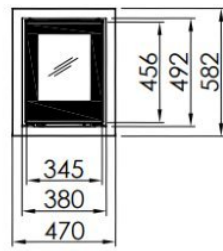

Spartherm Linear Inzet 34x45 (vaste greep)

€ 1.905

Product afbeeldingen

Line image

Spartherm Linear Inzet 34x45 (vaste greep)

De Spartherm Linear Inzet 34x45 [houthaard](#) (voorheen de Linear XS 500 front) is een kleine, [houtgestookte inzethaard](#), die dankzij de compacte maatvoering toepasbaar is in de meeste bestaande situaties.

Verschillende kaders

Deze Spartherm Linear XS 500 wordt standaard geleverd met een vierzijdig kader van 45 mm. Optioneel is deze ook te krijgen met een kader van 60 mm of 80 mm.

Beleef de haarden live

Kom snel langs in ons [Experience Center](#) om onze haarden te bewonderen!

Extra informatie

Merk	Spartherm
Model	Linear Inzet 34x45 (vaste greep)
Serie	Linear
Brandstof	Hout
Vuurzicht	Front
Type kachel	Inzet
Wel of geen afvoer	Afvoer
Systeem (open of gesloten)	Open systeem
Materiaal	Plaatstaal
Kleur	Zwart
Showroomstatus	Vergelijkbaar product in showroom
Gewicht	80 kg
Inbouwmaat breedte	47 cm
Inbouwmaat hoogte	58.2 cm
Inbouwmaat diepte	34.2 cm
Bediening	Handbediening
Minimaal vermogen	4 kW
Maximaal vermogen	6 kW
Rendement	>80 %
Rookgasafvoer (diameter)	130 millimeter
Bovenaansluiting	Ja
Energie label	A+