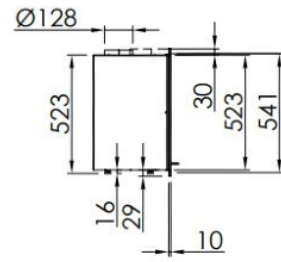

Spartherm Linear Inzet 34x45 (vaste greep)

€ 1.905

Product afbeeldingen

Line image

Spartherm Linear Inzet 34x45 (vaste greep)

De Spartherm Linear Inzet 34x45 [houthaard](#) (voorheen de Linear XS 500 front) is een kleine, [houtgestookte inzethaard](#), die dankzij de compacte maatvoering toepasbaar is in de meeste bestaande situaties.

Verschillende kaders

Deze Spartherm Linear XS 500 wordt standaard geleverd met een vierzijdig kader van 45 mm. Optioneel is deze ook te krijgen met een kader van 60 mm of 80 mm.

Beleef de haarden live

Kom snel langs in ons [Experience Center](#) om onze haarden te bewonderen!

Extra informatie

Merk	Spartherm
Model	Linear Inzet 34x45 (vaste greep)
Serie	Linear
Brandstof	Hout
Vuurzicht	Front
Type kachel	Inzet
Wel of geen afvoer	Afvoer
Systeem (open of gesloten)	Open systeem
Materiaal	Plaatstaal
Kleur	Zwart
Showroomstatus	Vergelijkbaar product in showroom
Gewicht	80 kg
Inbouwmaat breedte	47 cm
Inbouwmaat hoogte	58.2 cm
Inbouwmaat diepte	34.2 cm
Bediening	Handbediening
Minimaal vermogen	4 kW
Maximaal vermogen	6 kW
Rendement	>80 %
Rookgasafvoer (diameter)	130 millimeter
Bovenaansluiting	Ja
Energie label	A+