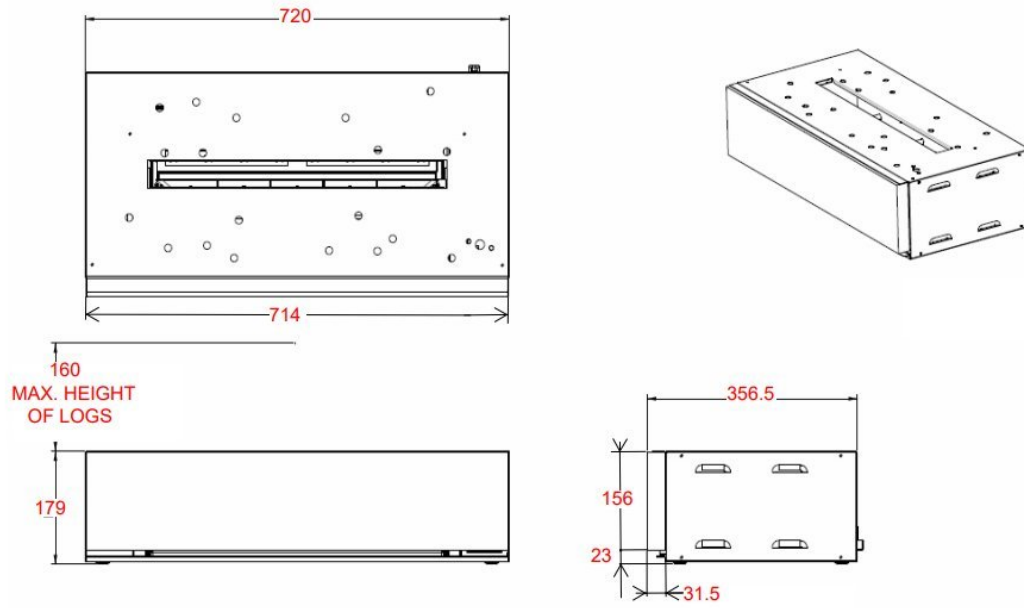

Dimplex Opti-myst Cassette L Pebbles elektrische haard

€ 1.863

Product afbeeldingen

Line image

Cassette L Optimyst

Nieuwe Opti-Myst cassettes

Het beproefde [Opti-Myst](#) principe is niet nieuw en de vrij te plaatsen cassettes ook niet. Wel nieuw is deze [Dimplex](#) Opti-Myst Cassette L Pebbles. Mooi, praktisch, koppelbaar en ook nog makkelijk om in te bouwen. Deze Cassette is erg realistisch door een prachtig kiezelbed en een mooie waterverdamping.

Noviteiten in de Dimplex haarden

Ten eerste heeft deze cassette Halogeen-verlichting. Daarnaast is het mogelijk om op deze Opti-Myst cassette een waterleiding aan te sluiten. Daardoor hoeft er niet meer persé met bakken water gelopen te worden en hoeft deze dus niet meer los bijgevuld te worden. Ideaal natuurlijk voor restaurants en andere openbare ruimtes. Het mooiste van deze L Pebbles (en de cassette 500) is dat ze, zoals al genoemd, koppelbaar zijn. Dat betekent dus ook dat je deze L Pebbles kan koppelen met een cassette 500 en op die manier een vuur krijgt van anderhalve meter breed. Dit is op de derde afbeelding weergegeven.

Bezoek ons Experience Center

Voor meer informatie bent u altijd welkom bij ons [Experience Center](#) in Lunteren.

Extra informatie

Merk	Dimplex
Model	Opti-myst Cassette L Pebbles elektrische haard
Serie	Opti-myst
Brandstof	Elektrisch
Vuurzicht	Driezijdig
Type kachel	Inbouw
Wel of geen afvoer	Afvoerloos
Materiaal	Plaatstaal
Kleur	Zwart
Showroomstatus	Brandend in de showroom
Verwarmingsfunctie	Nee, zonder verwarmingsfunctie
Gewicht	17 kg
Afmeting breedte	72 cm
Afmeting hoogte	18 cm
Afmeting diepte	36 cm
Bediening	Afstandsbediening
Branderdecoratie	Carrara kiezel
Systeem	Opti-Myst®
Lichtmodule	Halogeen