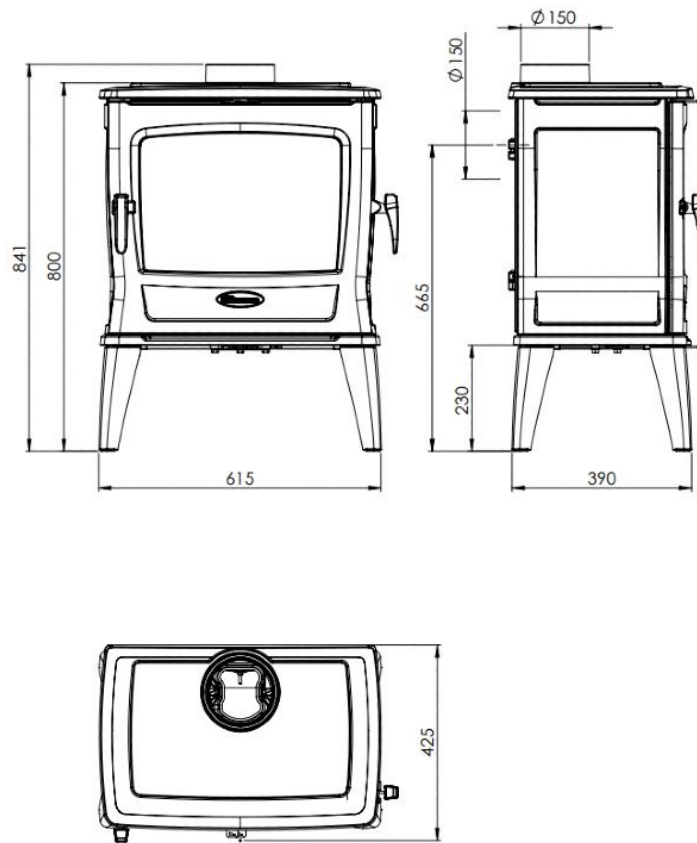

Dovre TAI45WD Houtkachel

€ 2.172

Product afbeeldingen

Line image

Dovre TAI45WD Houtkachel

De [Dovre TAI45 WD](#) is mooie toevoeging aan het klassieke [gietijzeren houtkachel](#) assortiment. TAI staat voor eenvoud en betrouwbaarheid dankzij de soberheid, zowel in het ontwerp als in de functies. Als u kiest voor een hoge efficiëntie en warmte bij een betaalbaar toestel, dan vindt u bij de TAI-familie zeker wat u zoekt. De TAI multi-fuel versies, met zijn grote kolentrechter, kunnen tot 36 uur autonomie bieden.

Experience Center

Kom langs in ons [Experience Center](#) om verschillende Dovre kachels te bewonderen en laat u adviseren door één van onze verkoopspecialisten!

Extra informatie

Merk	Dovre
Model	TAI45WD
Serie	TAI
EAN code	DT45WDH
Brandstof	Hout
Vuurzicht	Front
Type kachel	Vrijstaand
Wel of geen afvoer	Afvoer
Materiaal	Gietijzer
Kleur	Gietijzer
Showroomstatus	Opgesteld in showroom
Gewicht	140 kg
Afmeting breedte	61.5 cm
Afmeting hoogte	80 cm
Afmeting diepte	42.5 cm
Draaibaar	Nee, deze kachel is niet draaibaar
Bediening	Handbediening
Achterwand	Vermiculiet
Nominaal vermogen	9 kW
Minimaal vermogen	3 kW
Maximaal vermogen	11 kW
Rendement	80 %
Rookgasafvoer (diameter)	150 millimeter
Hart pijp hoogte	66.5 cm
Bovenaansluiting	Ja
Achteraansluiting	Ja