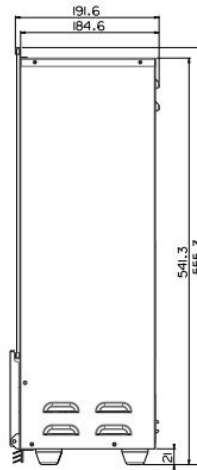

Line image

SCALE 0,250