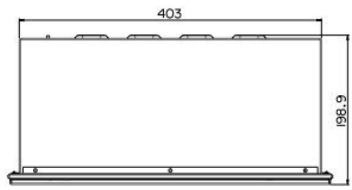

Line image

SCALE 0,250