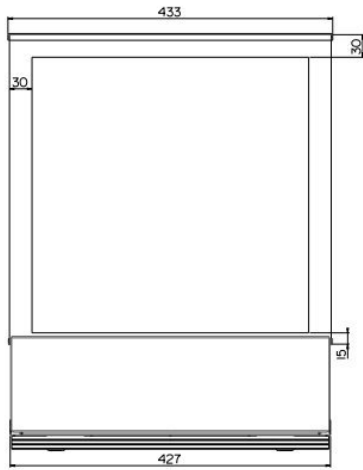

Line image

SCALE 0,250