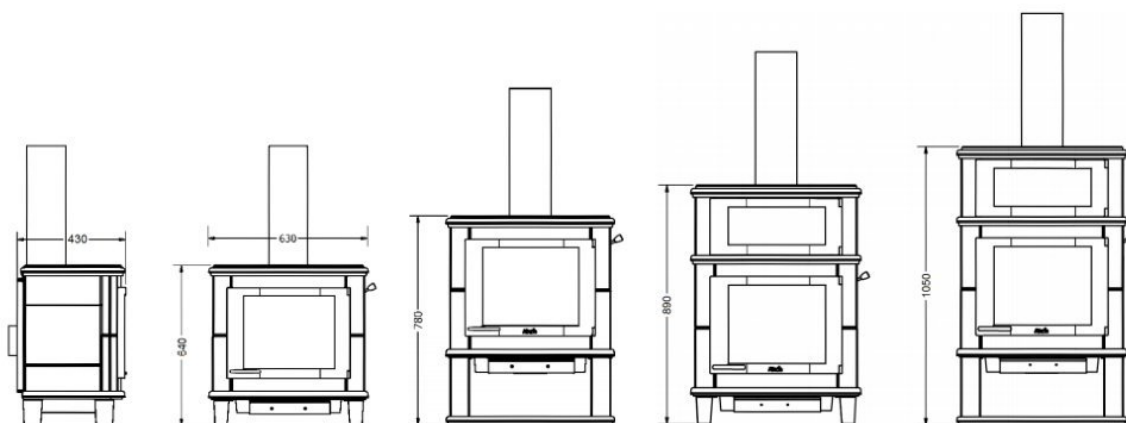

Altech Grande Nobles Gourmet

€ 4.293

Product afbeeldingen

Line image

	Grande Nobles			
	Basis	depot	gourmet	complet
Breed	63	63	63	63
Diep	43	43	43	43
Hoog	64	78	89	105
Hartmaat pijp-aansluiting achter	49,5	64,5	75,5	90,5
Hartmaat pijp-aansluiting boven	12	12	12	12

Kom naar het Experience Center van HAVÉ Verwarming en laat je inspireren

In ons [Experience Center](#) in Lunteren hebben we diverse [spekstenen](#) Altech modellen opgesteld staan.

Extra informatie

Merk	Altech
Model	Grande Nobles Gourmet
Serie	Nobles
Brandstof	Hout
Vuurzicht	Front
Type kachel	Vrijstaand
Wel of geen afvoer	Afvoer
Materiaal	Speksteen
Kleur	Uni-zwart speksteen
Kleur 2	Naturel speksteen
Showroomstatus	Vergelijkbaar product in showroom
Gewicht	230 kg
Afmeting breedte	63 cm
Afmeting hoogte	89 cm
Afmeting diepte	43 cm
Ruitmaat breedte	36 cm
Ruitmaat hoogte	29 cm
Draaibaar	Nee, deze kachel is niet draaibaar
Nominaal vermogen	8.6 kW
Minimaal vermogen	3 kW
Maximaal vermogen	11 kW
Rendement	80 %
Rookgasafvoer (diameter)	150 millimeter
Hart pijp hoogte	75.5 cm
Bovenaansluiting	Ja
Achteraansluiting	Ja