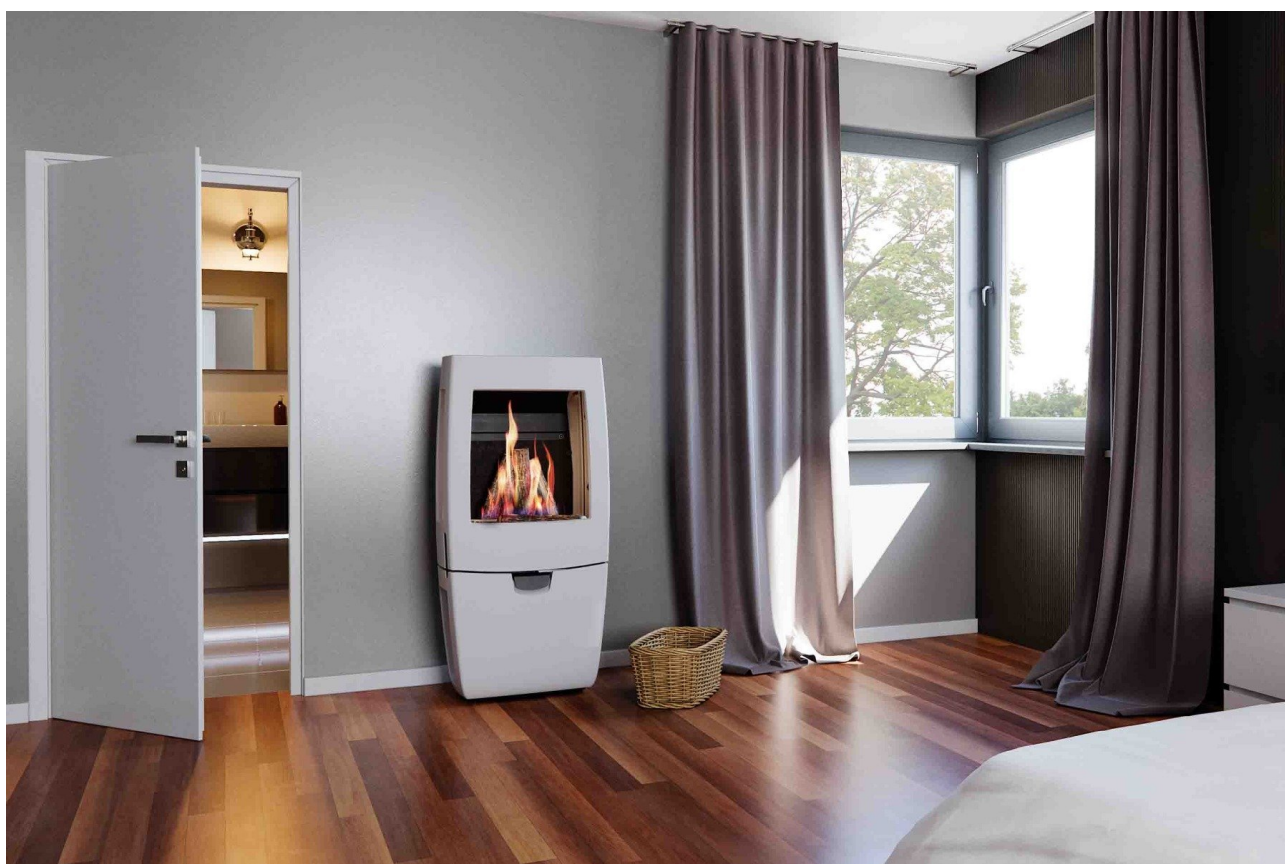

Dovre Sense 203 Gas

€ 3.424

Product afbeeldingen

Line image

Gaskachel Dovre Sense 203

De [Dovre](#) Sense 203 gas is een strakke, slanke, driezijdige [gaskachel](#) op een elegante voet. Deze Sense lijn van Dovre onderscheidt zich door materiaalgebruik en de zachte vormen. De Sense is gemaakt van gietijzer en heeft de (boven)afvoer ver naar achteren geplaatst. Hierdoor komt deze gaskachel niet zo ver de kamer in.

Let op: de kleur in email wit is leverbaar tegen een meerprijs (zie extra opties).

De Sense in ons Experience Center

In ons [Experience Center](#) hebben wij de Dovre Sense 203 opgesteld. We nodigen u van harte uit om deze te komen bekijken!

Extra informatie

Merk	Dovre
Model	Sense 203GA
Serie	Sense
Brandstof	Gas
Vuurzicht	Driezijdig
Type kachel	Vrijstaand
Wel of geen afvoer	Afvoer
Systeem (open of gesloten)	Gesloten systeem
Materiaal	Gietijzer
Kleur	Zwart
Kleur 2	Wit
Showroomstatus	Opgesteld in showroom
Gewicht	110 kg
Afmeting breedte	47 cm
Afmeting hoogte	98 cm
Afmeting diepte	36 cm
Bediening	Handbediening, Afstandsbediening
Nominaal vermogen	1 - 5 kW
Minimaal vermogen	1 kW
Maximaal vermogen	5.5 kW
Rendement	82 %
Aantal branders	1
Rookgasafvoer (diameter)	100/150 millimeter
Hart pijp hoogte	87 cm
Bovenaansluiting	Ja
Achteraansluiting	Ja