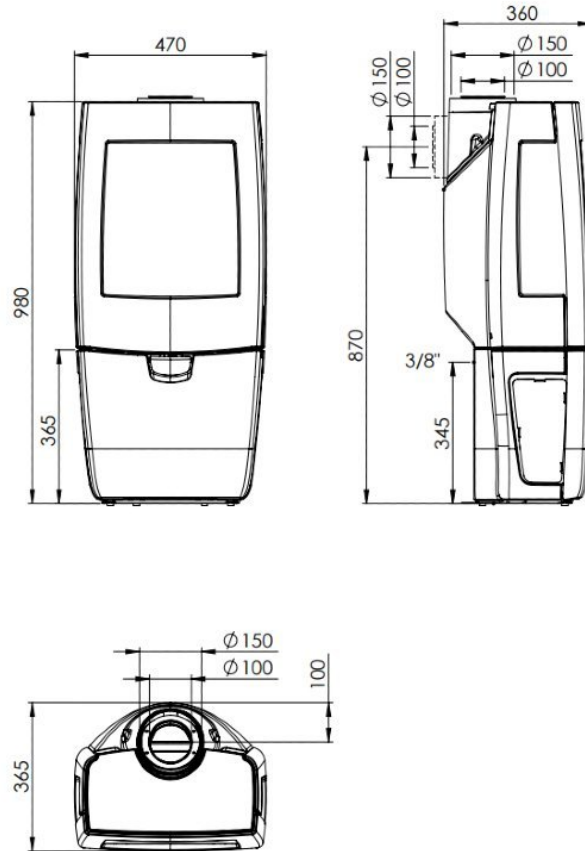

Dovre Sense 203 Gas

€ 3.424

Product afbeeldingen

Line image

Gaskachel Dovre Sense 203

De [Dovre](#) Sense 203 gas is een strakke, slanke, driezijdige [gaskachel](#) op een elegante voet. Deze Sense lijn van Dovre onderscheidt zich door materiaalgebruik en de zachte vormen. De Sense is gemaakt van gietijzer en heeft de (boven)afvoer ver naar achteren geplaatst. Hierdoor komt deze gaskachel niet zo ver de kamer in.

Extra informatie

Merk	Dovre
Model	Sense 203GA
Serie	Sense
Brandstof	Gas
Vuurzicht	Driezijdig
Type kachel	Vrijstaand
Wel of geen afvoer	Afvoer
Systeem (open of gesloten)	Gesloten systeem
Materiaal	Gietijzer
Kleur	Zwart
Kleur 2	Wit
Showroomstatus	Opgesteld in showroom
Gewicht	110 kg
Afmeting breedte	47 cm
Afmeting hoogte	98 cm
Afmeting diepte	36 cm
Bediening	Handbediening, Afstandsbediening
Nominaal vermogen	1 - 5 kW
Minimaal vermogen	1 kW
Maximaal vermogen	5.5 kW
Rendement	82 %
Aantal branders	1
Rookgasafvoer (diameter)	100/150 millimeter
Hart pijp hoogte	87 cm
Bovenaansluiting	Ja
Achteraansluiting	Ja