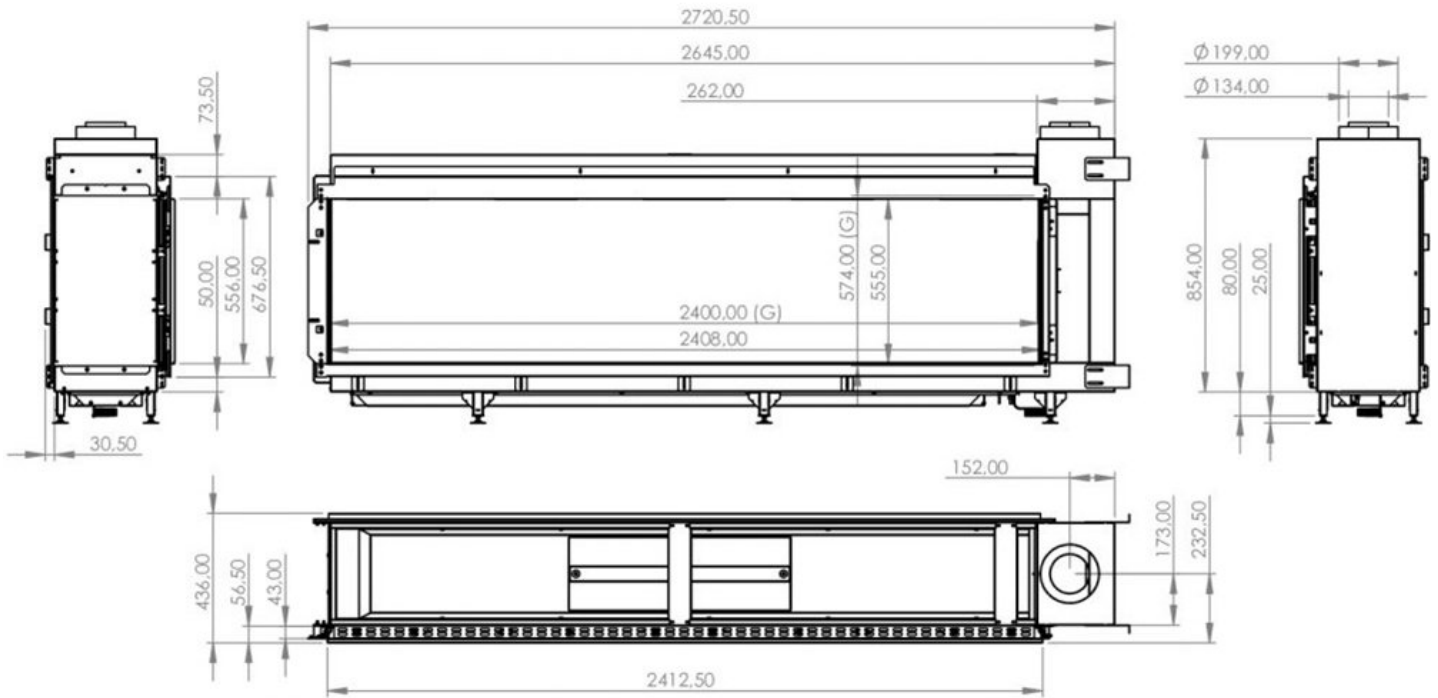

## Product afbeeldingen

# Line image

## Extra informatie

Merk	Element4
Model	Club 240 fronthaard
Serie	Club
Brandstof	Gas
Vuurzicht	Front
Type kachel	Inbouw
Wel of geen afvoer	Afvoer
Systeem (open of gesloten)	Gesloten systeem
Materiaal	Plaatstaal
Kleur	Zwart
Showroomstatus	Brandend in de showroom
Inbouwmaat breedte	272 cm
Inbouwmaat hoogte	95.9 cm
Inbouwmaat diepte	43.6 cm
Ruitmaat breedte	240 cm
Ruitmaat hoogte	57.4 cm
Bediening	Tablet/telefoon bediening
Branderdecoratie	Houtset, witte carrara kiezels of grijze- of witte stenen
Minimaal vermogen	5.8 kW
Maximaal vermogen	19.6 kW
Rendement	89 %
Aantal branders	1
Rookgasafvoer (diameter)	130/200 millimeter
Bovenaansluiting	Ja
Propaan mogelijk	Ja
Energielabel	A