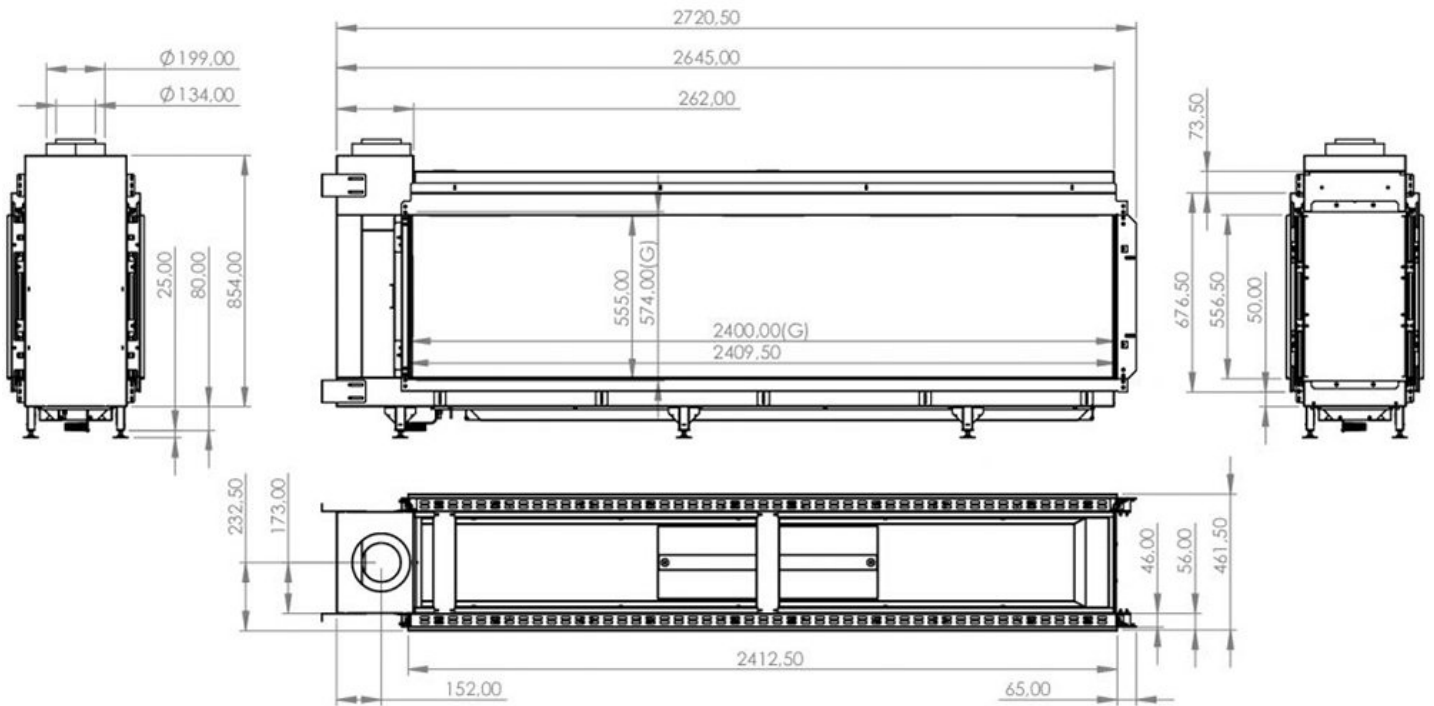

Element4 Club 240 tunnel

€ 10.610

Product afbeeldingen

Line image

Element4 Club 240 tunnel

Bent u op zoek naar écht iets bijzonders? Dan is de [Element4](#) de Club 240 tunnel wat voor u. Deze nieuwe [gashaard](#), uitgevoerd met een Ledburner©, zorgt met haar unieke combinatie van ledverlichting en vuur voor een intense beleving.

Beschikbaar in vier verschillende uitvoeringen

De nieuwe Club 240 gashaard van Element4 is beschikbaar als roomdivider, tunnelhaard, hoekhaard en fronthaard. De haard is tevens leverbaar in combinatie met de Multiburner; drie branders die u links en rechts kunt uitschakelen. De Multiburner van de Club 240 serie is bovendien in drie verschillende opties beschikbaar: met houtset, witte kiezels, witte of grijze stenen.

Extra informatie

Merk	Element4
Model	Club 240 tunnel
Serie	Club
Prijs	10.610
Brandstof	Gas
Vuurzicht	Doorkijk
Type kachel	Inbouw
Wel of geen afvoer	Afvoer
Systeem (open of gesloten)	Gesloten systeem
Materiaal	Plaatstaal
Kleur	Zwart
Showroomstatus	Vergelijkbaar product in showroom
Inbouwmaat breedte	272.05 cm
Inbouwmaat hoogte	95.9 cm
Inbouwmaat diepte	46.15 cm
Ruitmaat breedte	240 cm
Ruitmaat hoogte	57.4 cm
Bediening	Tablet/telefoon bediening
Branderdecoratie	Houtset, witte carrara kiezels of grijze- of witte stenen
Minimaal vermogen	5.8 kW
Maximaal vermogen	19.6 kW
Rendement	89% %
Aantal branders	1
Rookgasafvoer (diameter)	130/200 millimeter
Bovenaansluiting	Ja
Propana mogelijk	Ja