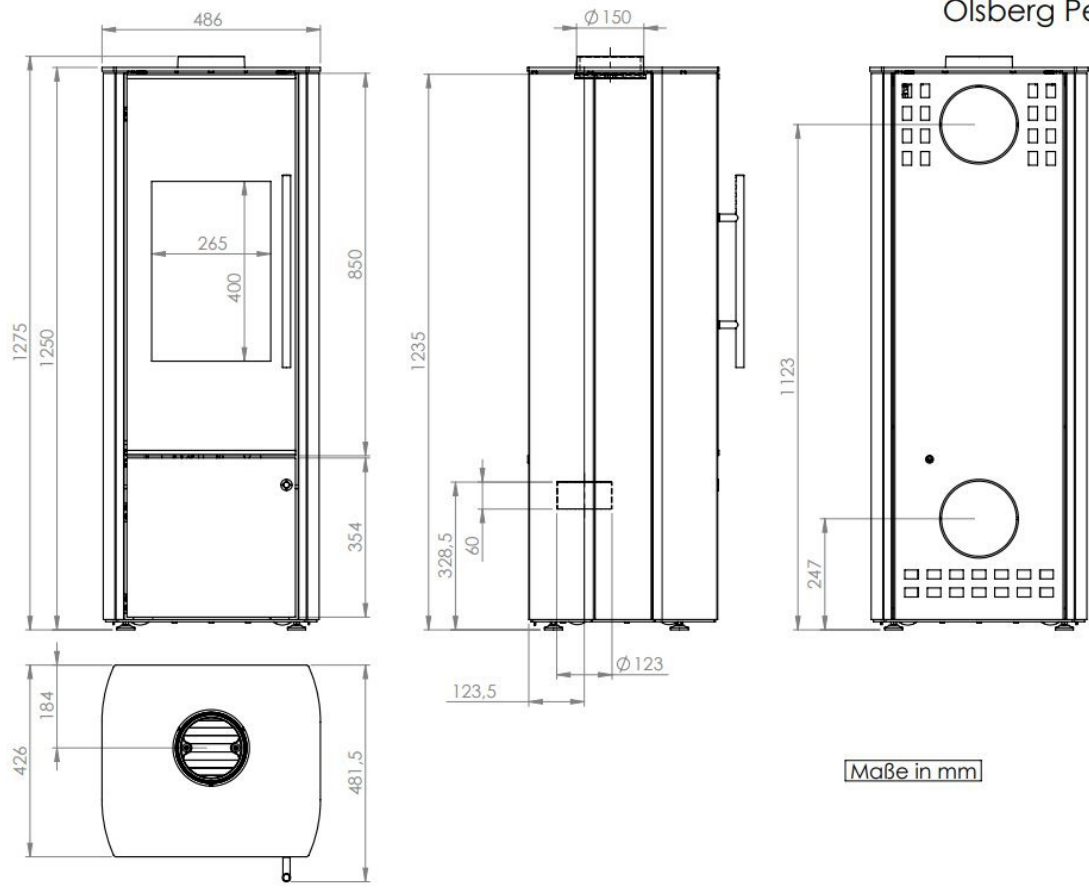

# Line image

Olsberg Petacas

Maße in mm

## Extra informatie

---

Merk	Olsberg
Model	Petacas Compact
Brandstof	Hout
Vuurzicht	Front
Type kachel	Vrijstaand
Wel of geen afvoer	Afvoer
Materiaal	Plaatstaal
Kleur	Zwart
Showroomstatus	Opgesteld in showroom
Gewicht	140 kg
Afmeting breedte	48.6 cm
Afmeting hoogte	127.5 cm
Afmeting diepte	48.2 cm
Draaibaar	Nee, deze kachel is niet draaibaar
Achterwand	Charmotte
Minimaal vermogen	3 kW
Maximaal vermogen	7 kW
Rendement	80 %
Rookgasafvoer (diameter)	150 millimeter
Hart pijp hoogte	112.3 cm
Bovenaansluiting	Ja
Achteraansluiting	Ja
Externe luchttoevoer	125 millimeter
Energie label	A+