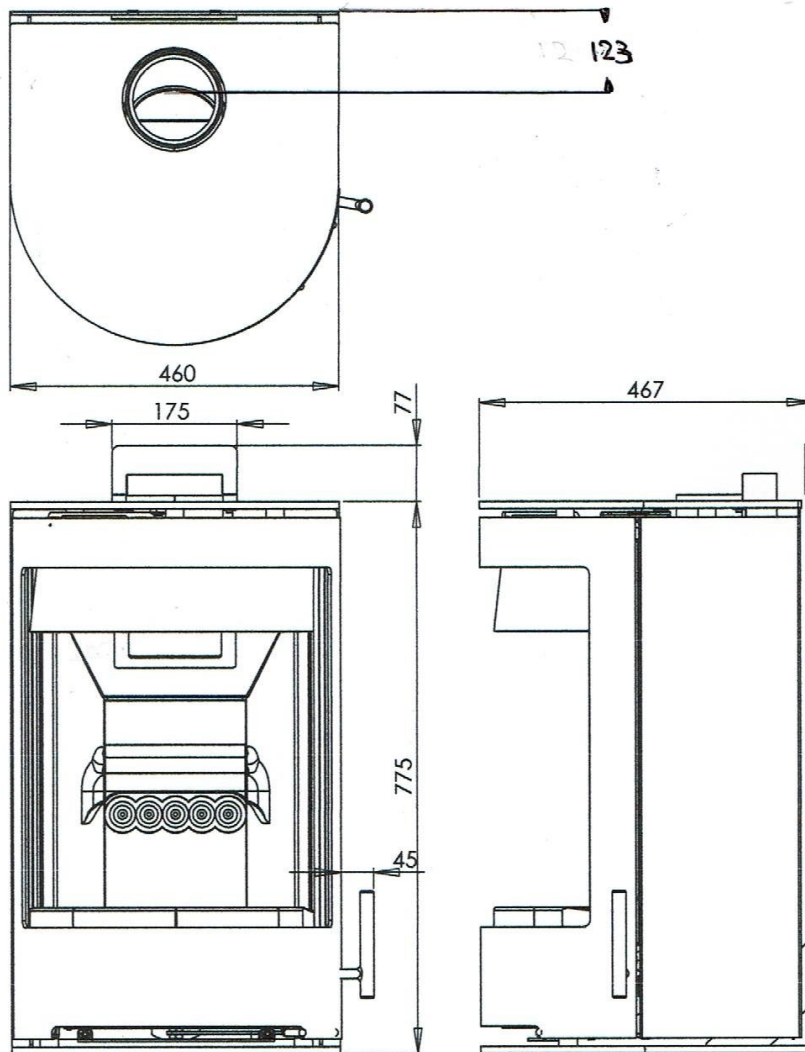

Charlton & Jenrick^{LTD}

Best of British fires, fireplaces & stoves

PUREVISION

Purevision PVR5 Hangende wandkachel 5 kW met vlakke achterwand
Artikelnummer 7556

Belangrijkste afmetingen in millimeters