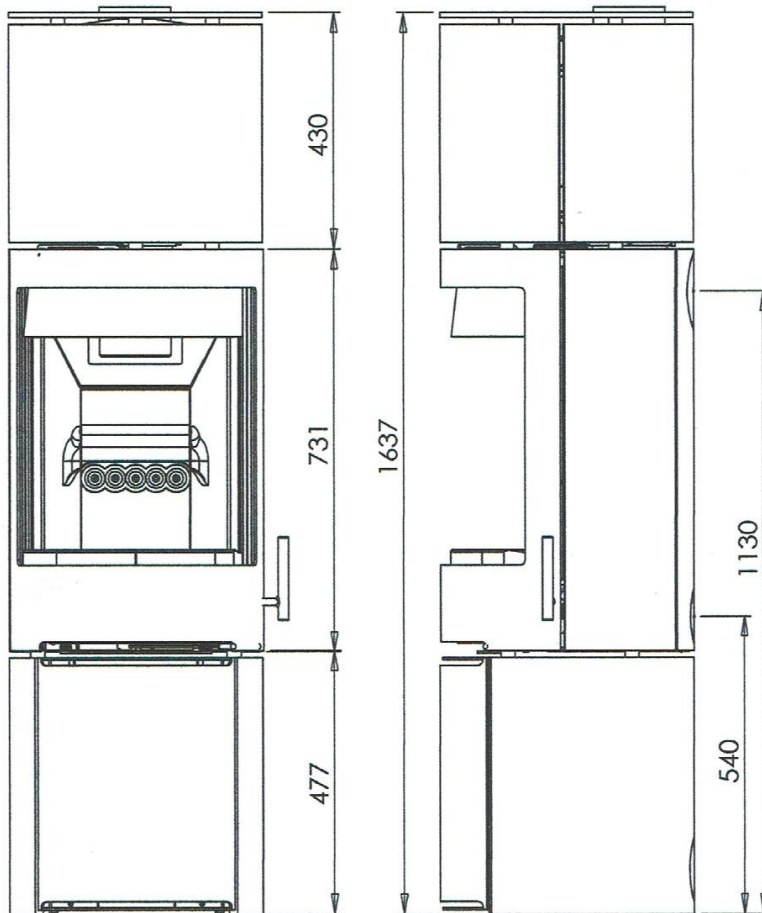

9.3 **Purevision PVR5 Panoramische 5kW Kachel**
compleet met warmtewisselaar en hoog houtvak
Belangrijkste afmetingen in millimeters