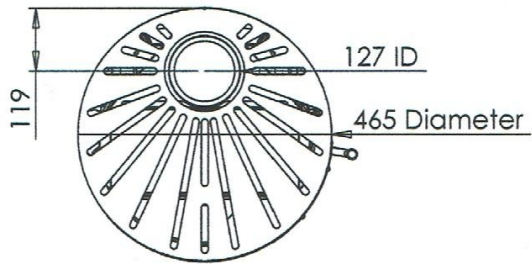

9.3 **Purevision PVR5 Panoramische 5kW Kachel**
compleet met warmtewisselaar en hoog houtvak
Belangrijkste afmetingen in millimeters