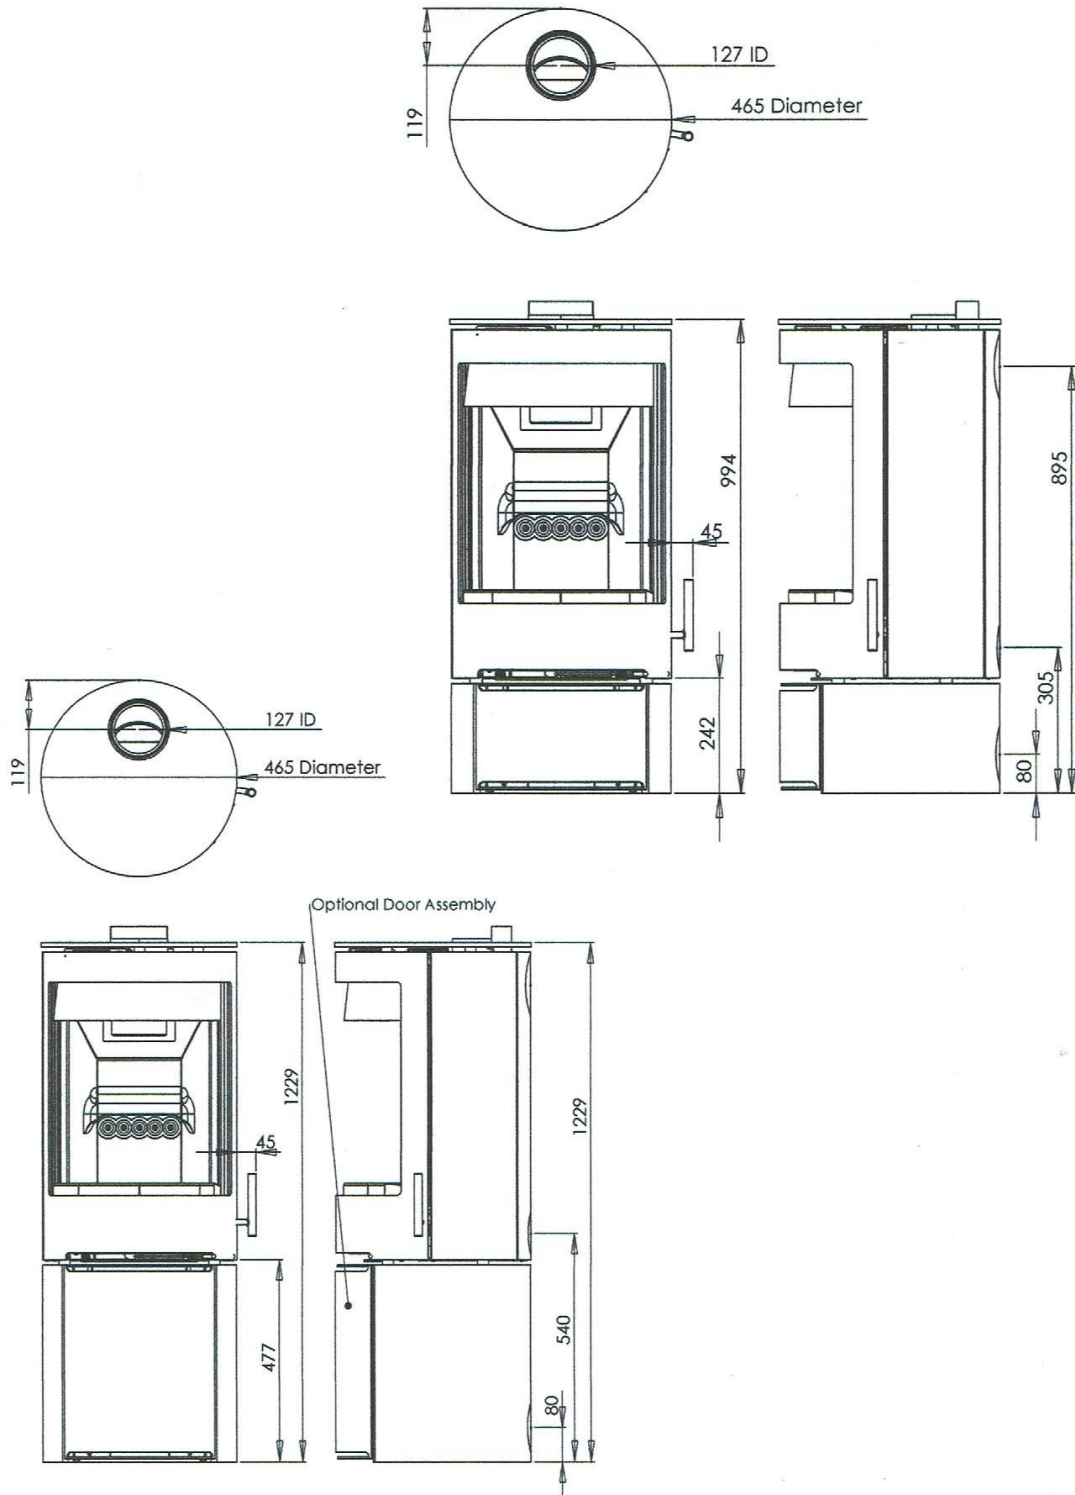

Charlton & Jenrick Purevision vrijstaand rond model laag open houtvak

€ 3.681

Product afbeeldingen

Line image

9.4 **Houtvakken voor Purevision PVR5 Panoramisch 5kW**
Belangrijkste afmetingen in millimeters

37

Purevision PVR Cylinder Stove Issue 02 12/16

Charlton & Jenrick Purevision vrijstaand rond model met laag open houtvak

De ronde [houtkachel](#) met laag houtvak van Charlton & Jenrick is een degelijke houtkachel van hoogwaardige kwaliteit en gemaakt van metaal. Het model is uniek door het extreem grote panoramavenster. Deze kachels bieden de stoker een zicht van 180 graden. Hierdoor ontstaat er een glashelder HD zicht op het vlammen spel. De Purevision modellen voldoen aan de strengste Europese milieu wetgevingsvoorstellen die beschreven staan in het ECODESIGN 2022. Charlton & Jenrick geeft 12 jaar fabrieksgarantie op al haar producten.

Extra informatie

Merk	Charlton & Jenrick
Model	Purevision vrijstaand rond model laag open houtvak
Serie	Purevision
Brandstof	Hout
Vuurzicht	Front
Type kachel	Vrijstaand
Wel of geen afvoer	Afvoer
Materiaal	Plaatstaal
Kleur	Zwart
Kleur 2	Grijs
Showroomstatus	Opgesteld in showroom
Gewicht	94 kg
Afmeting hoogte	99.4 cm
Diameter	46,5
Draaibaar	Nee, deze kachel is niet draaibaar
Bediening	Handbediening
Nominaal vermogen	5 kW
Minimaal vermogen	3.3 kW
Maximaal vermogen	6.8 kW
Rendement	77 %
Rookgasafvoer (diameter)	125/150 millimeter
Hart pijp hoogte	89.5 cm
Bovenaansluiting	Ja
Achteraansluiting	Ja
Externe luchttoevoer	100 millimeter
Energielabel	A