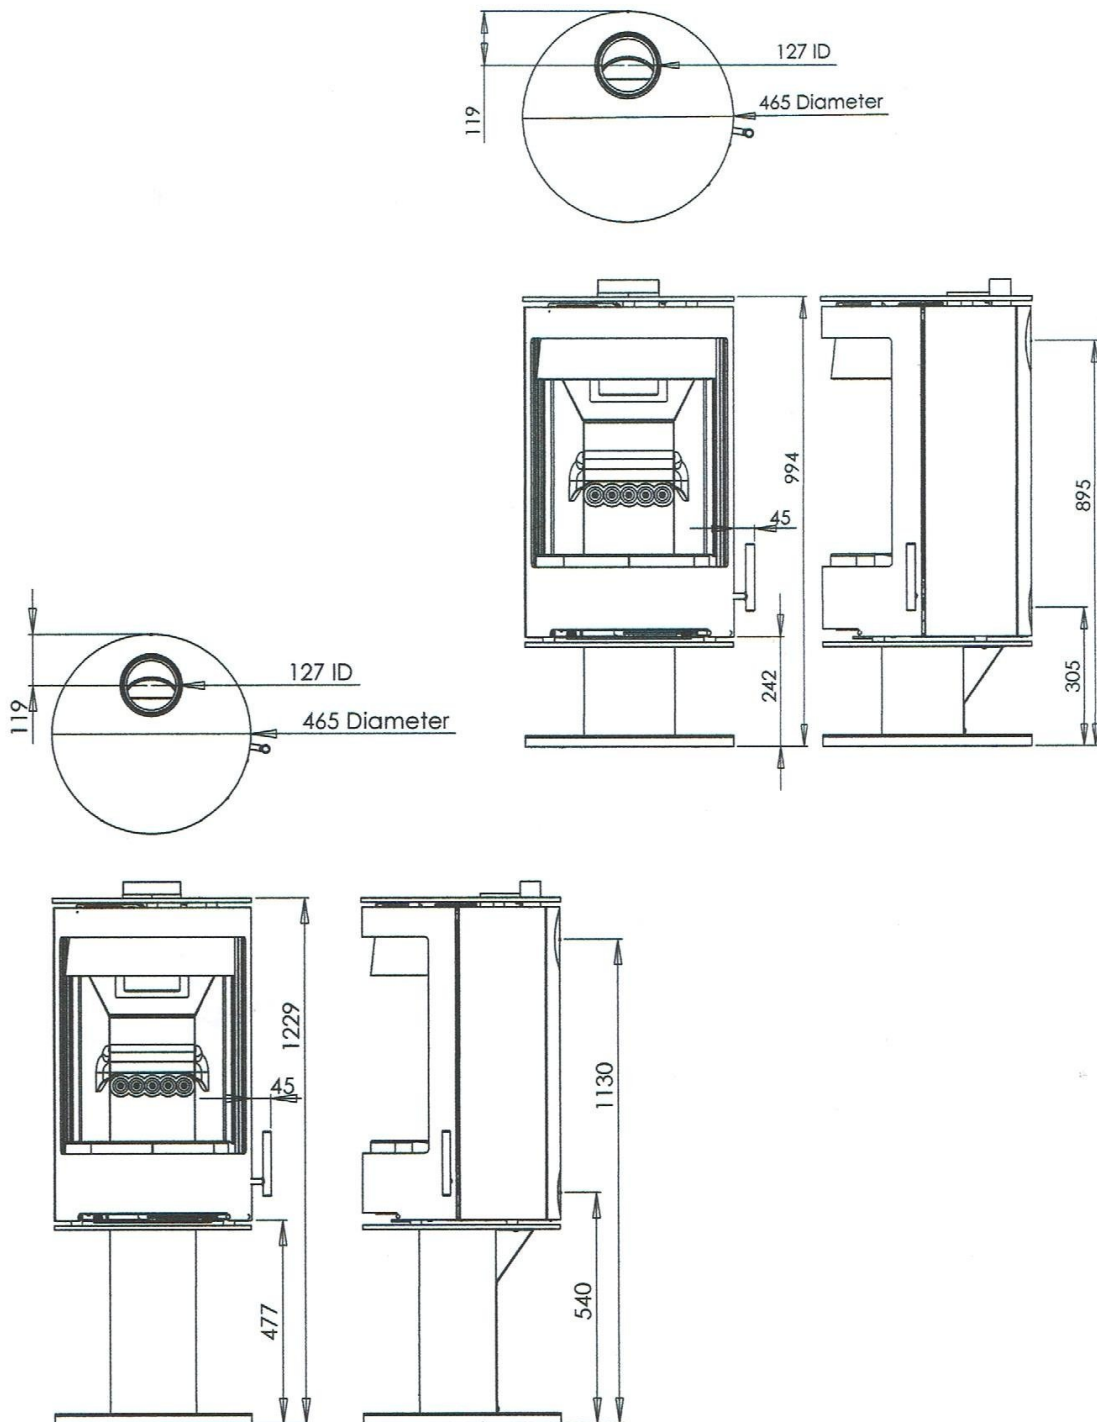

## Product afbeeldingen

## Line image

---

9.5 **Pedestallen voor Purevision PVR5 Panoramisch 5kW**  
**Belangrijkste afmetingen in millimeters**

## Extra informatie

---

Merk	Charlton & Jenrick
Model	Purevision vrijstaand rond model voetstuk laag
Serie	Purevision
Brandstof	Hout
Vuurzicht	Front
Type kachel	Vrijstaand
Wel of geen afvoer	Afvoer
Materiaal	Plaatstaal
Kleur	Zwart
Kleur 2	Grijs
Showroomstatus	Opgesteld in showroom
Gewicht	94 kg
Afmeting hoogte	99.4 cm
Diameter	46,5
Draaibaar	Nee, deze kachel is niet draaibaar
Minimaal vermogen	3.2 kW
Maximaal vermogen	6.8 kW
Rendement	77 %
Rookgasafvoer (diameter)	125/150 millimeter
Hart pijp hoogte	89.5 cm
Bovenaansluiting	Ja
Achteraansluiting	Ja
Externe luchttoevoer	100 millimeter
Energie label	A