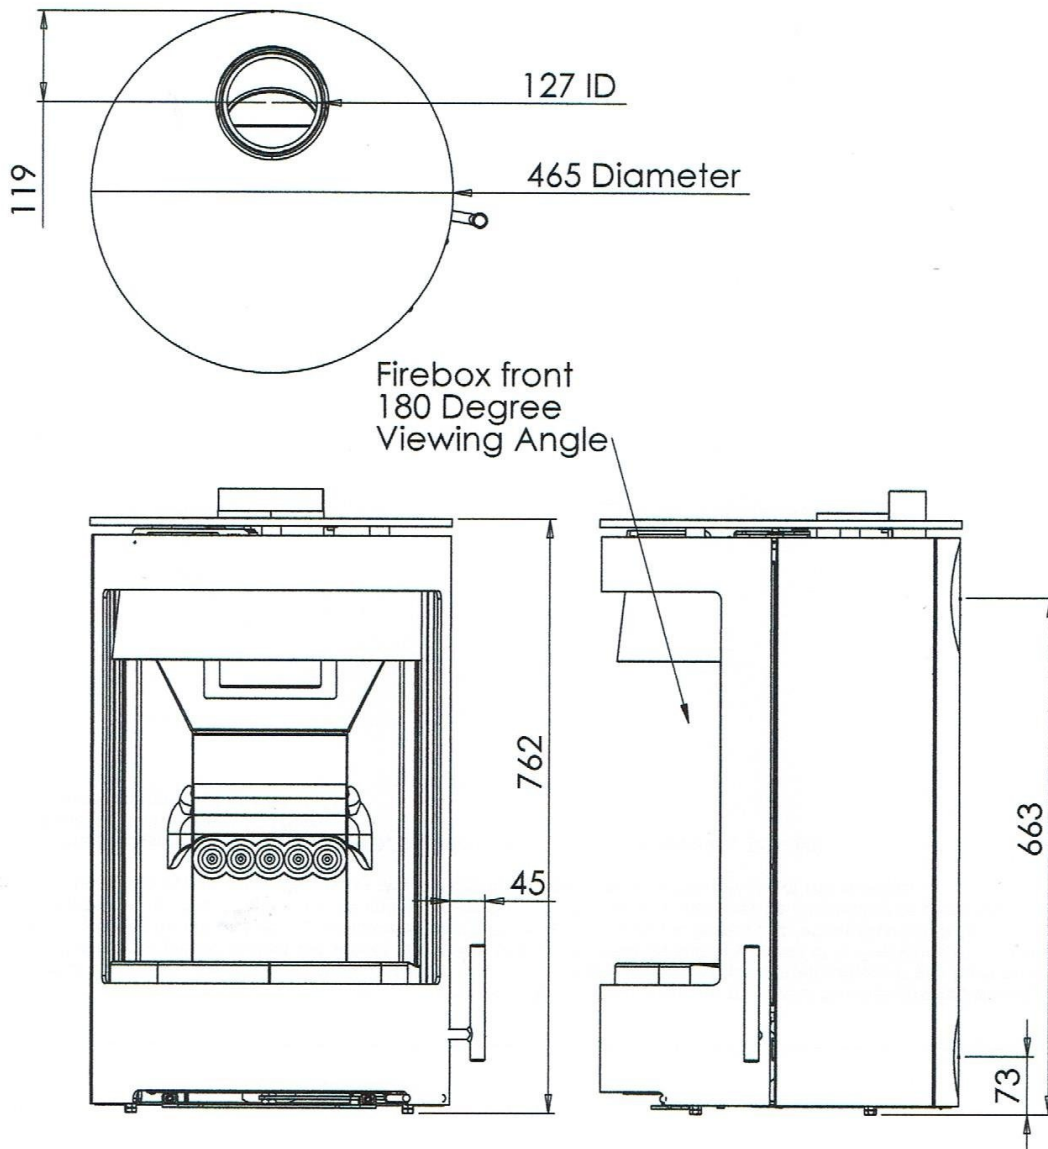

9.0 Afmetingen

9.1 Purevision PVR 5 Panoramische 5kW Basiskachel Belangrijkste afmetingen in millimeters